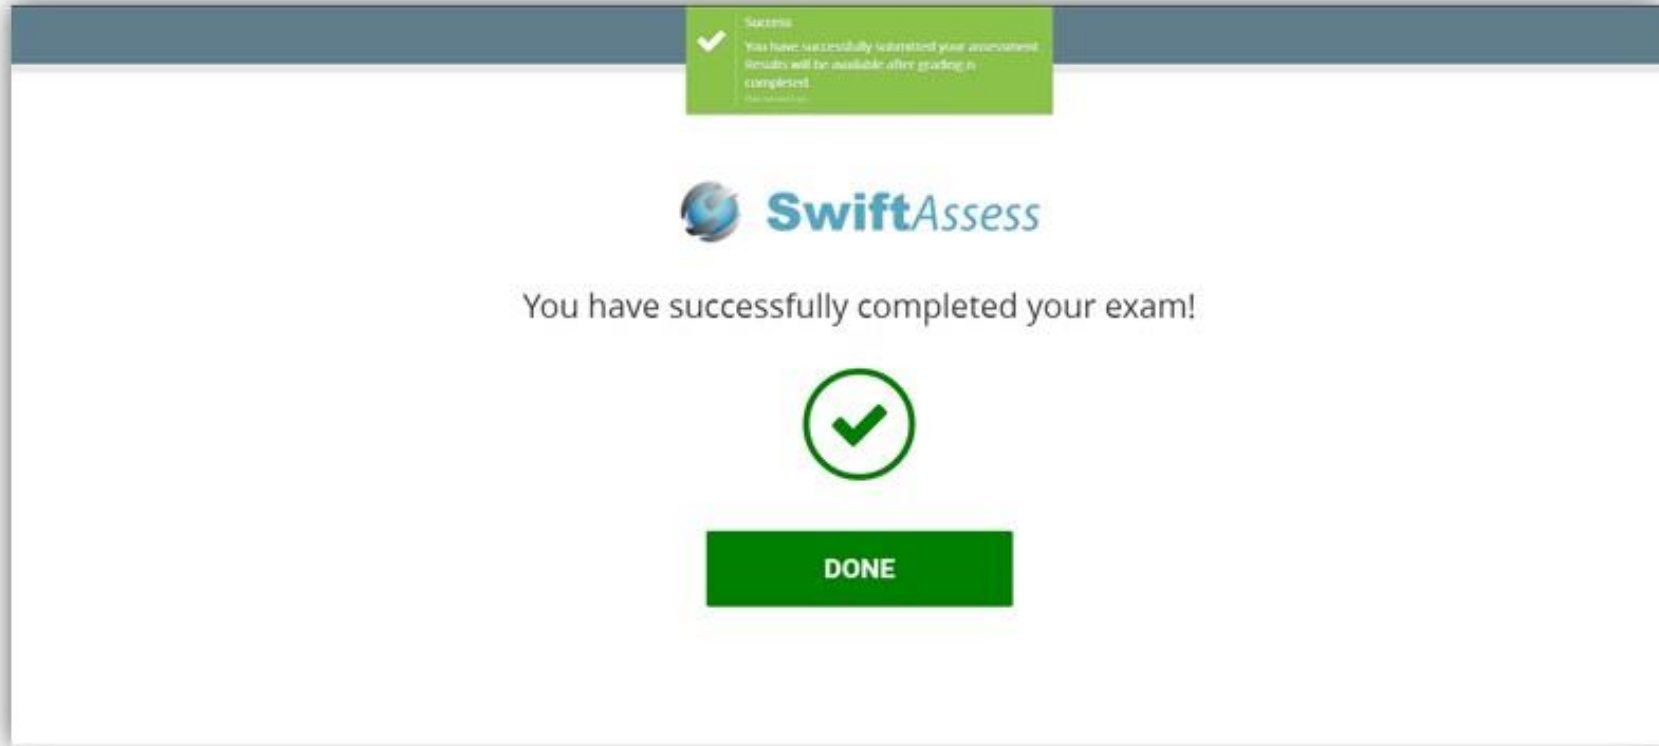

- When you submit the exam, you will get the following message to inform you that the exam has been submitted then you will be logged out.
- عند تسليم الإختبار، ستظهر لك الرسالة التالية التي تبين لك أنك قمت بإتمام الإختبار بنجاح ثم سيتم تسجيل خروجك.