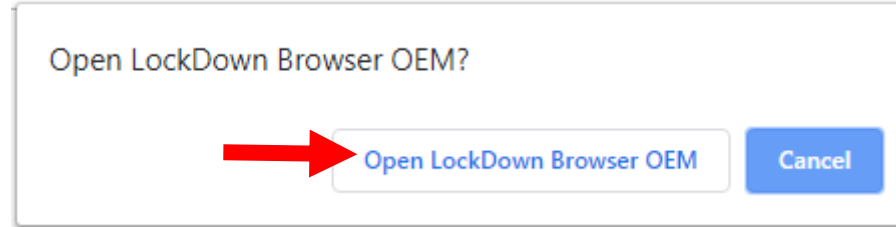

- You will receive the credentials slip with your name, group name, exam URL and password.
- Use the **Desktop URL** to type it in the browser.

- ستستلم ورقة المرور الخاصة بك حيث تحتوي على اسمك واسم المجموعة و رابط الإختبار وكلمة المرور الخاصة بك.
- قم باستخدام الرابط الخاص بسطح المكتب **Desktop URL**.

2

Type the link in your browser

اكتب الرابط في المتصفح

- Type the given link in your browser and then proceed.
You can use any web browser for this step.

- قم بكتابة الرابط في المتصفح الخاص بك ومن ثم المتابعة.
يمكنك استخدام أي متصفح ويب لهذه الجزئية.

3

Entering the secure browser

الدخول للمتصفح الآمن

- A message will prompt to ask you to confirm entering the secure browser. Click on "**Open Lockdown Browser OEM**".
Please note: once you enter the secure browser environment you will not be able to use any other application in your machine until you submit your exam.