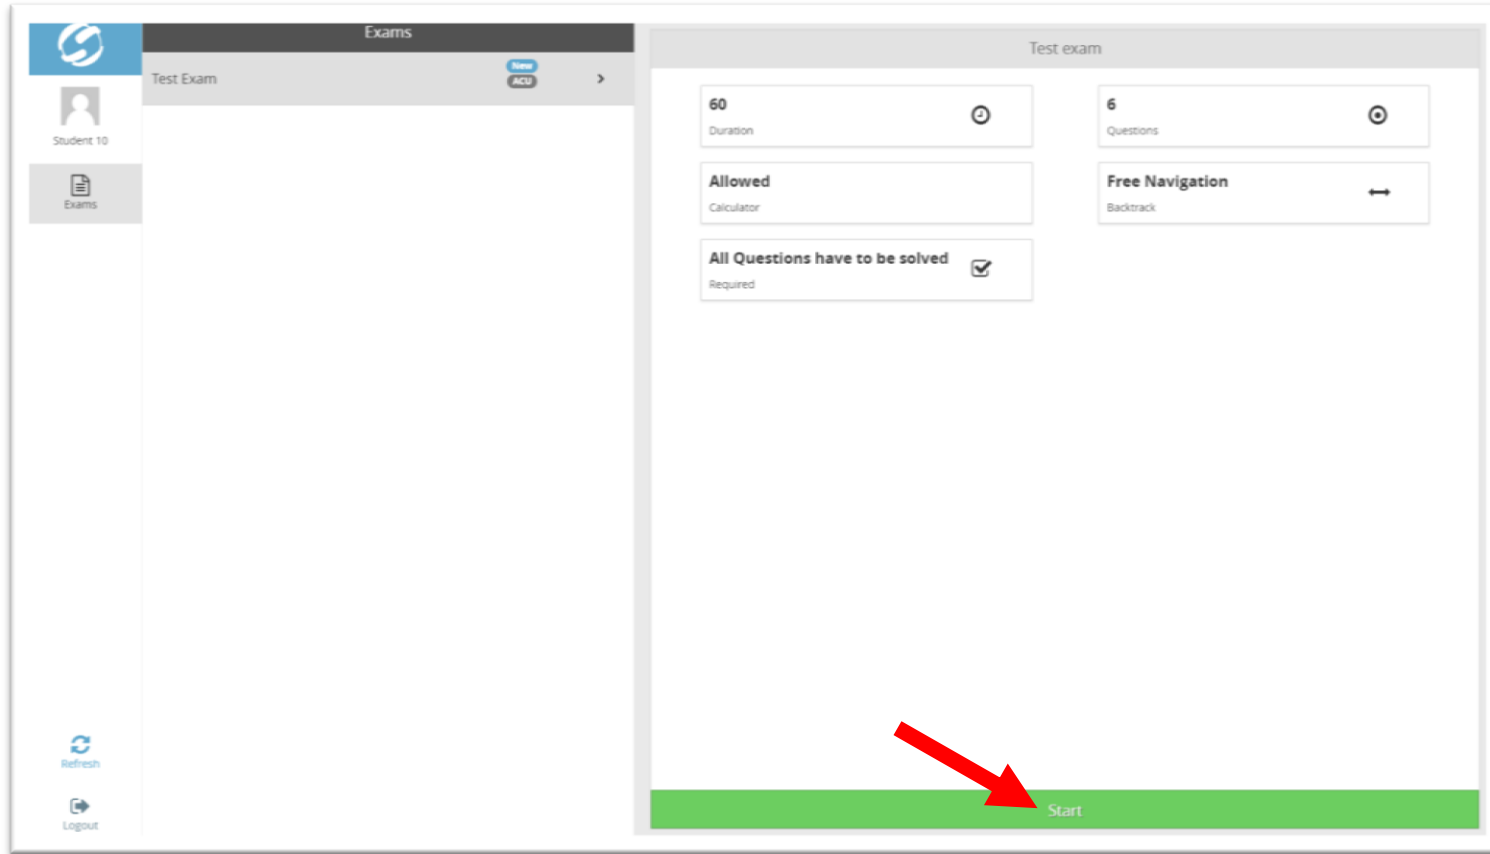

[تحميل المتصفح الآمن Download Secure Browser](#)

Enter the exam key إدخال كلمة مرور الإختبار

SwiftAssess

Exam Key...

Password: 24f4b42d

Login

Copyright © GamaLearn

العربية

- After entering the secure browser, you will reach this page to enter the exam key that was already given to you in the credentials slip.

- بعد الدخول للمتصفح الآمن، سيتم نقل الممتحن لهذه الصفحة ليقوم بإدخال كلمة المرور الخاصة به والدخول لبيئة الإختبار الآمن عبر الـ ACU. قم بإدخال كلمة المرور التي أعطيت لك في الورقة الخاصة بك.