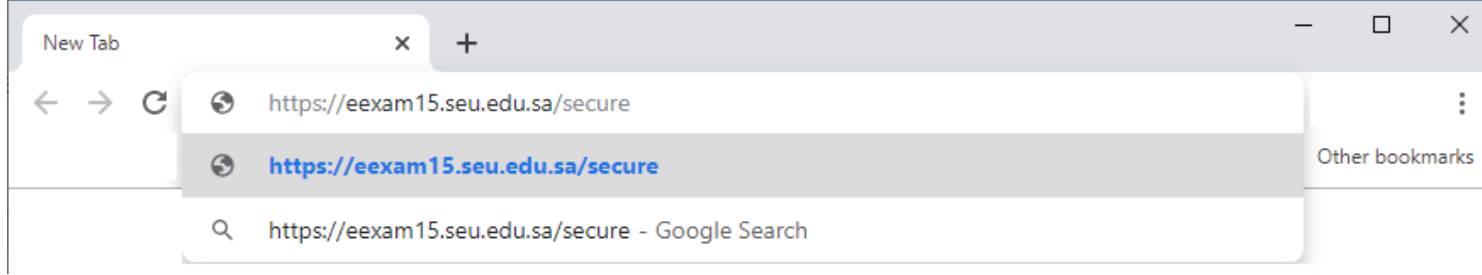

PC/MAC

دليل دخول الطالب للإختبار الإلكتروني على الحاسوب

Student's guide to taking digital exams using PC/MAC

MOCK Exam - SEU	
	s1801 Aali
Group:	Mock_Riyadh Boys
Tablet URL:	eexam2.seu.edu.sa
Desktop URL:	https://eexam2.seu.edu.sa/Secure
Password:	4272f69a

- You will receive the credentials slip with your name, group name, exam URL and password.
- Use the **Desktop URL** to type it in the browser.

- ستستلم ورقة المرور الخاصة بك حيث تحتوي على اسمك واسم المجموعة و رابط الإختبار وكلمة المرور الخاصة بك.
- قم باستخدام الرابط الخاص بسطح المكتب **Desktop URL**.

2

Type the link in your browser

اكتب الرابط في المتصفح

- Type the given link in your browser and then proceed.
You can use any web browser for this step.

- قم بكتابة الرابط في المتصفح الخاص بك ومن ثم المتابعة.
يمكنك استخدام أي متصفح ويب لهذه الجزئية.