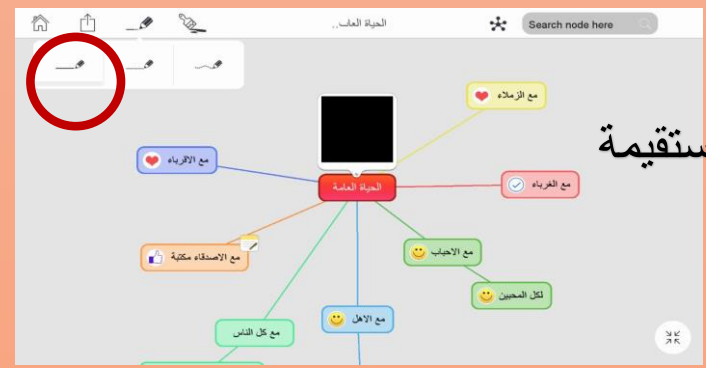

- أشكال ورموز
- روابط و فقاعات من الفقاعات الفرعية

تغيير العنوان بالضغط على العنوان

فقاعات من العنوان الرئيسي

رسائل أو شروحات مرتبطة بالعناوين

روابط

صورة فقط للعنوان الرئيسي

Save map to gallery on your device

Gallery

Dropbox

المعلا تطبيقات واستراتيجيات
<https://t.me/tecteaching>

Mind Vector

خيارات شريط الأدوات في الأعلى
لاختيار شكل الخطوط بين الفقاعات

خطوط منقطة منحنية

خطوط منقطة مستقيمة

خطوط متصلة مستقيمة

Mind Vector

المعلا تطبيقات واستراتيجيات
<https://t.me/tecteaching>

خيار لون واحد للعناصر الأساسية
ولون مخالف للفرعيات

خيارات شريط الأدوات في الأعلى
لاختيار شكل الخريطة والألوان

خيار بدون ألوان

خيار بالألوان