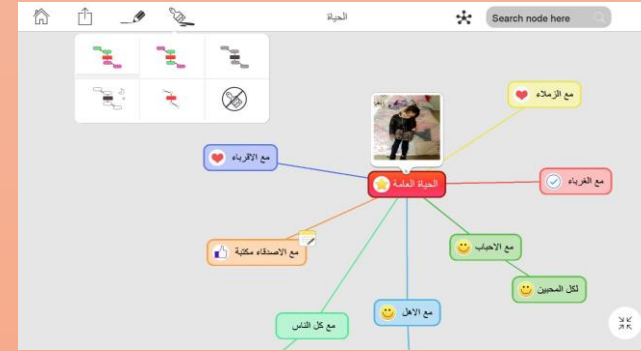

Gallery

Dropbox

المعلا تطبيقات واستراتيجيات
<https://t.me/tecteaching>

Mind Vector

خيارات شريط الأدوات في الأعلى
لاختيار شكل الخطوط بين الفقاعات

خطوط منقطة منحنية

خطوط منقطة مستقيمة

خطوط متصلة مستقيمة

Mind Vector

المعلا تطبيقات واستراتيجيات
<https://t.me/tecteaching>

خيار لون واحد للعناصر الأساسية
ولون مخالف للفرعيات

خيارات شريط الأدوات في الأعلى
لاختيار شكل الخريطة والألوان

خيار بدون ألوان

خيار بالألوان

خيار بالأبيض والأسود

Mind Vector

المعلا تطبيقات واستراتيجيات
<https://t.me/tecteaching>

Mind Maps - 2

+ (Add) (Download)

Mind Vector | 26 Nodes
25-12-2017 13:57:45

الحياة العامة | 11 Nodes
25-12-2017 13:44:42