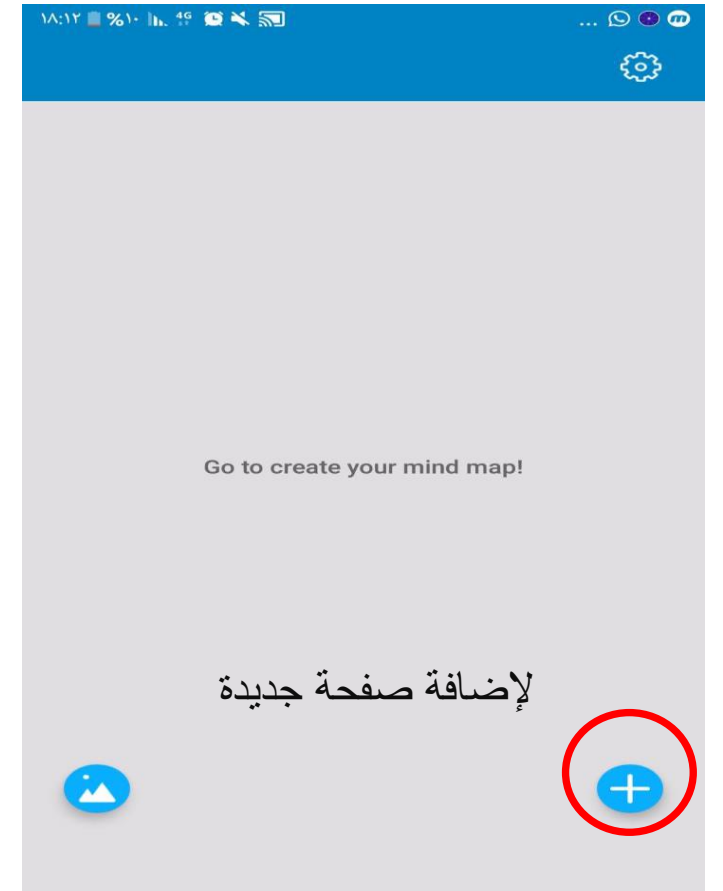

المعلا تطبيقات واستراتيجيات
<https://t.me/tecteaching>

Mind map creator

<https://play.google.com/store/apps/details?id=com.mvtrail.mindmapcreator&hl=en>