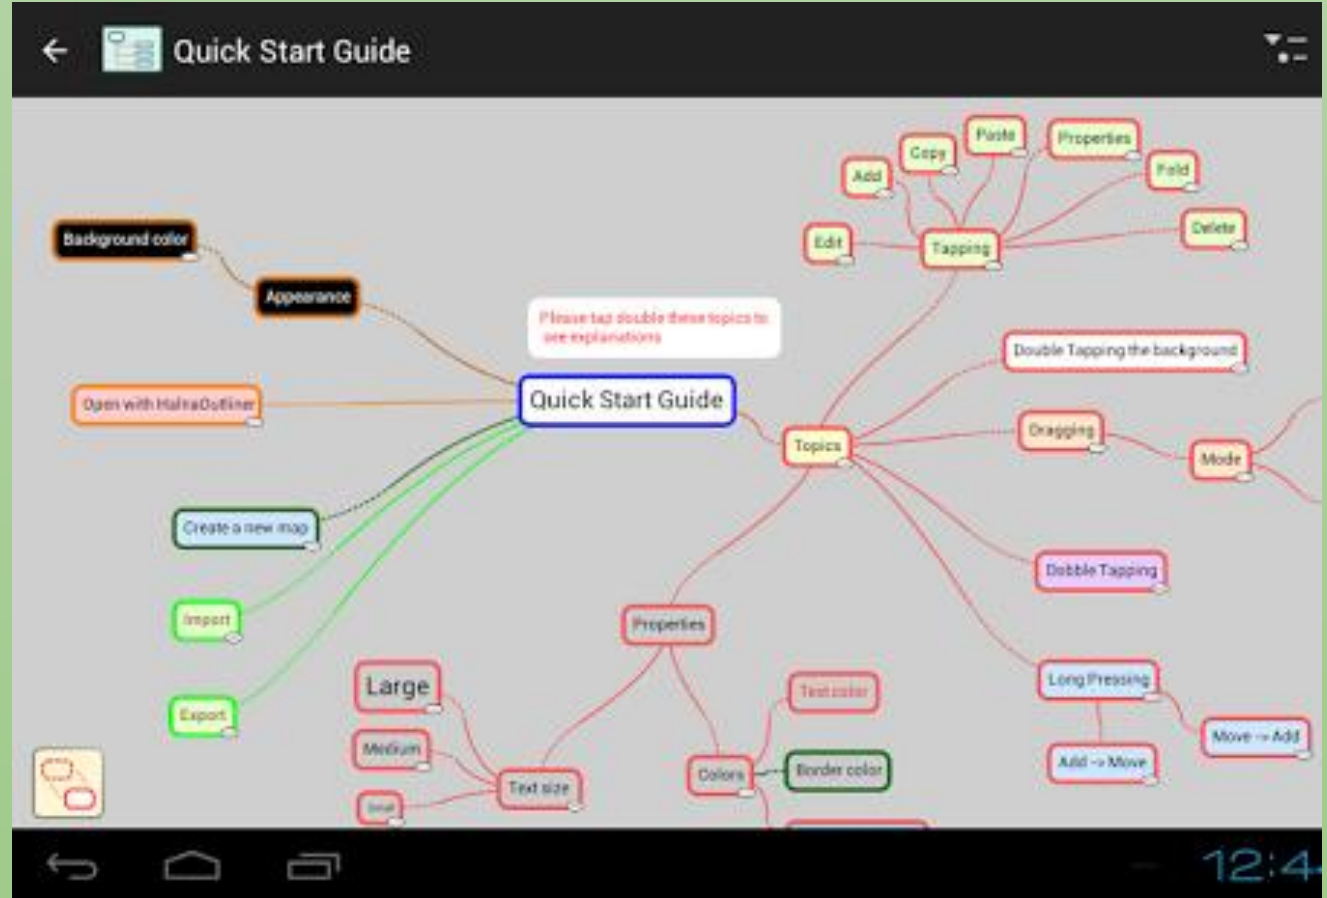

إضافة صفحات وتوضيحات

خيارات الكتابة

Simple mind

المعلا تطبيقات واستراتيجيات
<https://t.me/tecteaching>

إضافة الأشكال التلقائية للخرائط

للكتابة

خيارات الإعدادات

الإعدادات

تطبيق للخرائط الذهنية

أيقونة البرنامج

المعلا تطبيقات واستراتيجيات
<https://t.me/tecteaching>

HalnaMind

<https://play.google.com/store/apps/details?id=jp.blogspot.halnablue.halnaminid>

طريقة استخدام البرنامج سهل وبسيط

المعلا تطبيقات واستراتيجيات، بالتطبيقات
الذكية والاستراتيجيات في التدريس

<https://t.me/tecteaching>

HalnaMind

واجهة البرنامج

HalnaMind

المعلا تطبيقات واستراتيجيات
<https://t.me/tecteaching>

من هنا نستطيع أن نضيف الوصلات وحقائق جديدة ولكن نتأكد من وجود إشارة +