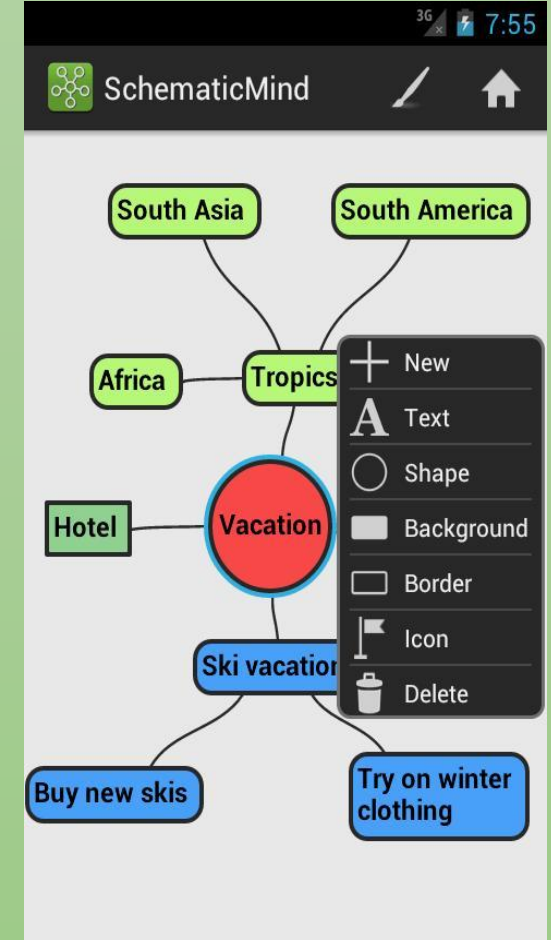

المعلا تطبيقات واستراتيجيات
<https://t.me/tecteaching>

شرح برامج وتطبيقات الخرائط الذهنية

المعلا تطبيقات واستراتيجيات
<https://t.me/tecteaching>

تطبيق للخرائط الذهنية

أيقونة البرنامج

المعلا تطبيقات واستراتيجيات
<https://t.me/tecteaching>

SchematicMind Free mind map

<https://play.google.com/store/apps/details?id=com.qdvsoftworks.schematicmind>

SchematicMind Free mind map

المعلم تطبيقات واستراتيجيات
<https://t.me/tecteaching>

الخيارات الموجودة

SchematicMind Free mind map

المعلا تطبيقات واستراتيجيات
<https://t.me/tecteaching>

يجب تحديد الأيقونة للتحكم في التعديل والتغيير

إضافة أيقونات والكتابة
للتعديل على الكتابة
لتحديد شكل الأيقونة
تحديد لون خلفية الأيقونة
تحديد لون إطار الأيقونة
إضافة أيقونة
للحذف

الخيارات الموجودة بعد الضغط على الأيقونة

من أجل إضافة أيقونة وكذلك التعديل

SchematicMind Free mind map

المعلا تطبيقات واستراتيجيات
<https://t.me/tecteaching>

الخيارات الموجودة بعد الضغط على الأيقونة

Shape

Background