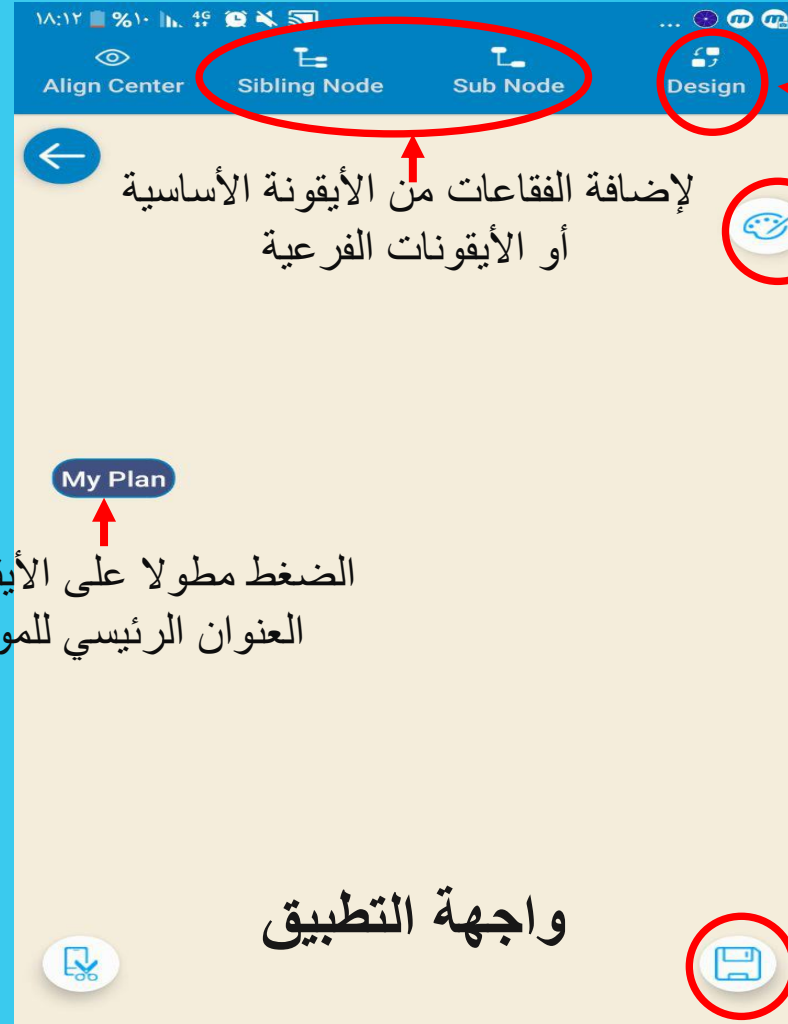

خيارات الإعدادات في الخريطة

تطبيق للخرائط الذهنية

أيقونة البرنامج

المعلا تطبيقات واستراتيجيات
<https://t.me/tecteaching>

Mind map creator

<https://play.google.com/store/apps/details?id=com.mvtrail.mindmapcreator&hl=en>

طريقة استخدام البرنامج سهل وبسيط

المعلا تطبيقات واستراتيجيات،
بالتطبيقات الذكية والاسرراتيجيات في
التدريس

<https://t.me/tecteaching>

Mind map creator

إجراء التعديلات على التصميم أو
الإضافة

للتحكم بألوان وحلفية الفقاقيع
والوصلات

الضغط مطولا على الأيقونة لتغيير
العنوان الرئيسي للموضوع

واجهة التطبيق

لحفظ الصفحة

Mind map creator

المعلا تطبيقات واستراتيجيات
<https://t.me/tecteaching>

18:27 6% 46

Align Center Sibling Node Sub Node Design