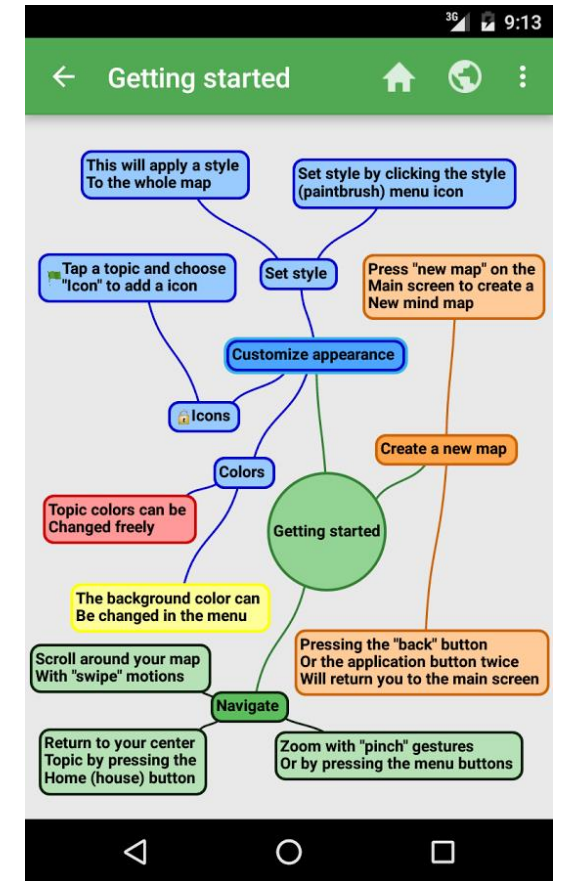

المعلا تطبيقات واستراتيجيات
<https://t.me/tecteaching>

شرح برامج وتطبيقات الخرائط الذهنية

المعلا تطبيقات واستراتيجيات
<https://t.me/tecteaching>

تطبيق للخرائط الذهنية

أيقونة البرنامج

المعلا تطبيقات واستراتيجيات
<https://t.me/tecteaching>

SchematicMind Free mind map

المعلا تطبيقات واستراتيجيات
<https://t.me/tecteaching>

يجب تحديد الأيقونة للتحكم في التعديل والتغيير

إضافة أيقونات والكتابة
للتعديل على الكتابة
لتحديد شكل الأيقونة
تحديد لون خلفية الأيقونة
تحديد لون إطار الأيقونة
إضافة أيقونة
للحذف

د ظ ز و ة ي ر ؤ ء ذ

Mind map creator

المعلا تطبيقات واستراتيجيات
<https://t.me/tecteaching>

لحذف الصورة

أيقونة القص في الشاشة الأساسية
من أجل قص الصفحة الأساسية للعمل
ومشاركتها على شكل صورة

تطبيق للخرائط الذهنية