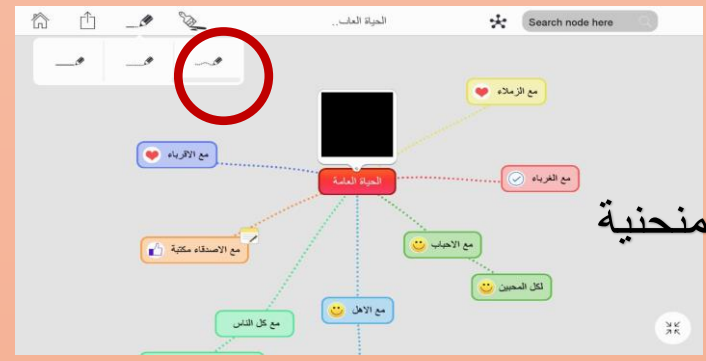

- أشكال ورموز
- روابط و فقاعات من الفقاعات الفرعية

تغيير العنوان بالضغط على العنوان

فقاعات من العنوان الرئيسي

رسائل أو شروحات مرتبطة بالعناوين

روابط

صورة فقط للعنوان الرئيسي

Save map to gallery on your device

Gallery

Dropbox

المعلا تطبيقات واستراتيجيات
<https://t.me/tecteaching>

Mind Vector

خيارات شريط الأدوات في الأعلى
لاختيار شكل الخطوط بين الفقاعات

خطوط منقطة منحنية

خطوط منقطة مستقيمة

خطوط متصلة مستقيمة

Mind Vector

المعلا تطبيقات واستراتيجيات
<https://t.me/tecteaching>

خيار لون واحد للعناصر الأساسية
ولون مخالف للفرعيات

خيارات شريط الأدوات في الأعلى
لاختيار شكل الخريطة والألوان

خيار بدون ألوان

خيار بالألوان