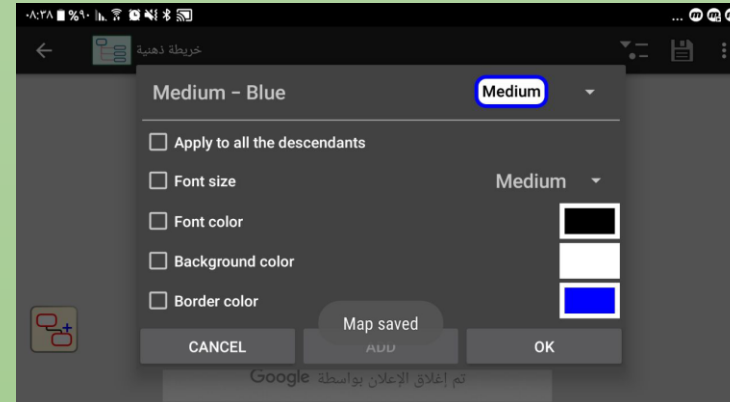

كما أننا اذا ضغطنا من الجهة اليمنى على الشكل نستطيع الحصول على خيارات من خلالها نستطيع إضافة فقاعات أو نسخ الفقاعة وليس الشكل النهائي أو حذف .. إلخ