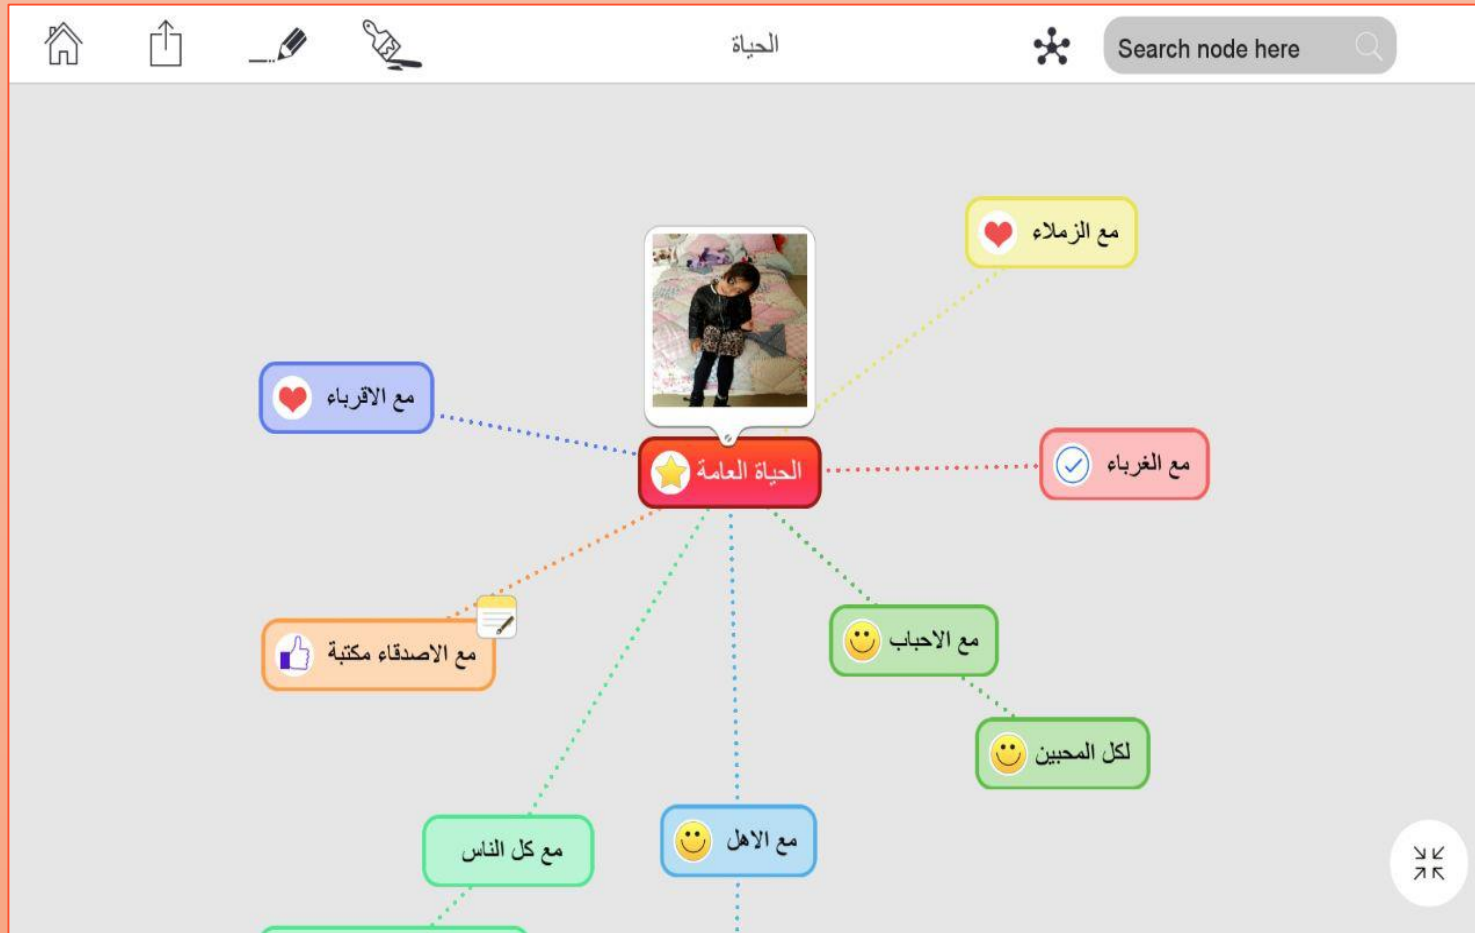

Share

mindmeister

المعلا تطبيقات واستراتيجيات
<https://t.me/tecteaching>

خيار إضافة الوصلات

خيار التحكم بالأشكال والألوان

خيار إضافة الأيقونات والصور والأفلام

خيارات التنسيقات وإضافة روابط ...

Mind Vector- Mind Mapping App

تطبيق لرسم الخرائط الذهنية

رابط التطبيق

<https://play.google.com/store/apps/details?id=com.i2econsulting.mindvector>

المعلا تطبيقات واستراتيجيات
<https://t.me/tecteaching>

Mind Vector

المعلا تطبيقات واستراتيجيات
<https://t.me/tecteaching>

تطبيق سهل وبسيط جدا
نموذج من خريطة للعرض
في التطبيق

Mind Vector

المعلا تطبيقات واستراتيجيات
<https://t.me/tecteaching>

من أجل إنشاء خريطة جديدة نضغط على أيقونة

تسجيل عنوان للخريطة في الشريط

Mind Vector

المعلا تطبيقات واستراتيجيات
<https://t.me/tecteaching>

تسجيل عنوان الخريطة

عنوان الخريطة يظهر في الوسط نستطيع أن نغير العنوان من خلال النقر على العنوان

نغير أيقونة الخريطة في الوسط

Mind Vector

عنوان

Search node here

نستطيع الإضافة من خلال الشريط الذي يظهر لنا عن الضغط على فقاعة العنوان