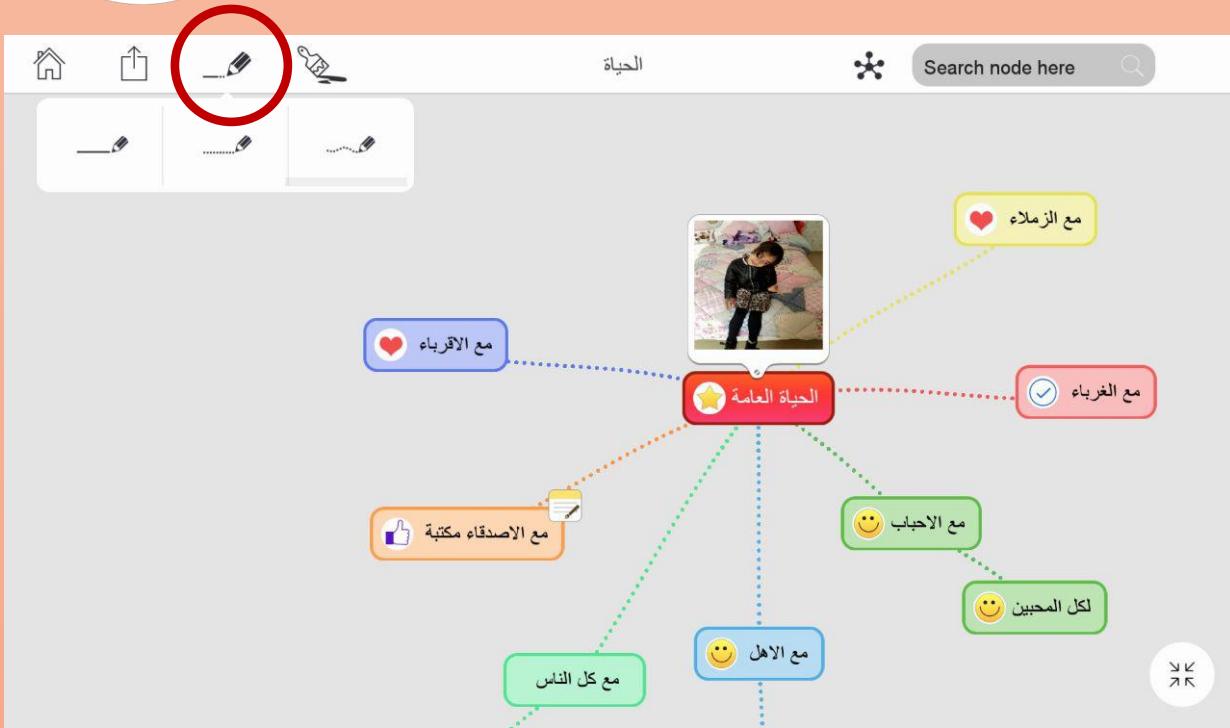

تسجيل عنوان الخريطة

عنوان الخريطة يظهر في الوسط نستطيع أن نغير العنوان من خلال النقر على العنوان

نغير أيقونة الخريطة في الوسط

Mind Vector

عنوان

Search node here

نستطيع الإضافة من خلال الشريط الذي يظهر لنا عن الضغط على فقاعة العنوان

- أشكال ورموز
- روابط و فقاعات من الفقاعات الفرعية

تغيير العنوان بالضغط على العنوان

فقاعات من العنوان الرئيسي

رسائل أو شروحات مرتبطة بالعناوين

روابط

صورة فقط للعنوان الرئيسي

Save map to gallery on your device

Gallery

Dropbox

المعلا تطبيقات واستراتيجيات
<https://t.me/tecteaching>

Mind Vector

خيارات شريط الأدوات في الأعلى
لاختيار شكل الخطوط بين الفقاعات

خطوط منقطة منحنية

خطوط منقطة مستقيمة

خطوط متصلة مستقيمة

Mind Vector

المعلا تطبيقات واستراتيجيات
<https://t.me/tecteaching>

خيار لون واحد للعناصر الأساسية
ولون مخالف للفرعيات

خيارات شريط الأدوات في الأعلى
لاختيار شكل الخريطة والألوان

خيار بدون ألوان

خيار بالألوان