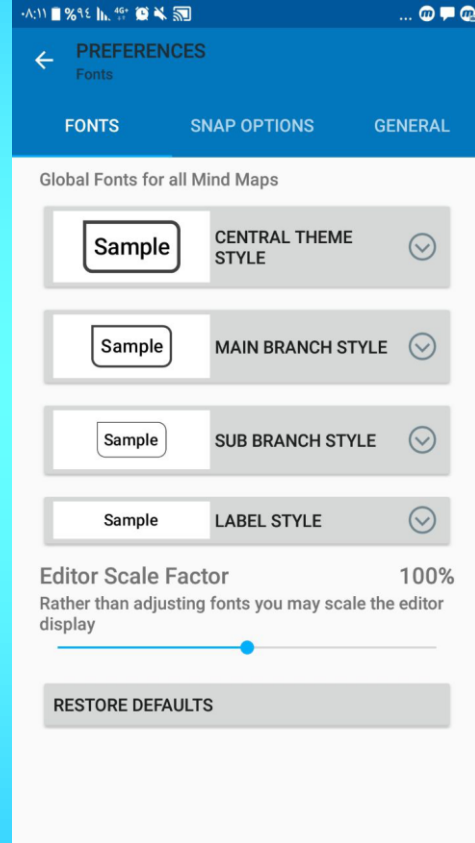

Aqua Levels

Colors on Black

CANCEL

إضافة شكل الخرائط من الأشكال التلقائية

واجهة البرنامج

Simple mind

المعلا تطبيقات واستراتيجيات
<https://t.me/tecteaching>

إضافة الأشكال التلقائية للخرائط

إضافة صفحات وتوضيحات

خيارات الكتابة

Simple mind

المعلا تطبيقات واستراتيجيات
<https://t.me/tecteaching>

إضافة الأشكال التلقائية للخرائط

للكتابة

خيارات الإعدادات

الإعدادات

تطبيق للخرائط الذهنية

أيقونة البرنامج

المعلا تطبيقات واستراتيجيات
<https://t.me/tecteaching>

HalnaMind

<https://play.google.com/store/apps/details?id=jp.blogspot.halnablue.halnaminid>

طريقة استخدام البرنامج سهل وبسيط