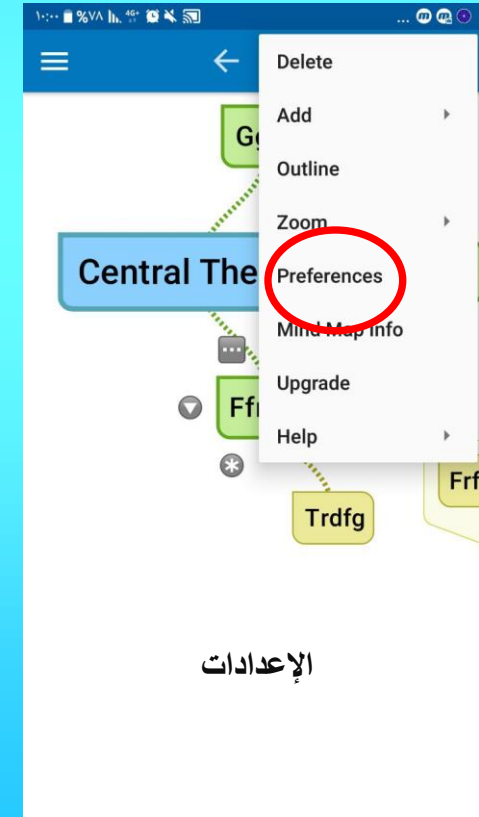

Aqua Levels

Colors on Black

CANCEL

إضافة شكل الخرائط من الأشكال التلقائية

واجهة البرنامج

Simple mind

المعلا تطبيقات واستراتيجيات
<https://t.me/tecteaching>

إضافة الأشكال التلقائية للخرائط

إضافة صفحات وتوضيحات

خيارات الكتابة

Simple mind

المعلا تطبيقات واستراتيجيات
<https://t.me/tecteaching>

إضافة الأشكال التلقائية للخرائط

للكتابة

خيارات الإعدادات

الإعدادات

تطبيق للخرائط الذهنية

أيقونة البرنامج

المعلا تطبيقات واستراتيجيات
<https://t.me/tecteaching>

HalnaMind

<https://play.google.com/store/apps/details?id=jp.blogspot.halnablue.halnaminid>

طريقة استخدام البرنامج سهل وبسيط