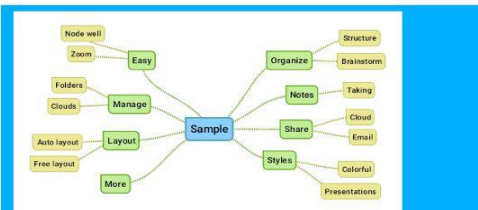

<https://t.me/tecteaching>

simplemind

واجهة البرنامج في الحاسوب

Simple mind

المعلم تطبيقات واستراتيجيات
<https://t.me/tecteaching>

إضافة الأشكال التلقائية للخرائط

للكتاب الضغط على الأيقونة فتظهر الخيارات الخاصة بالكتابة

إضافة صفحات وتوضيحات للخيارات

إضافة كتابة في الأيقونات

إضافة الكتابة وخيارات الكتابة

tap g topic

مرحبا

الخرائط الالهنية

Select Style

Spring Levels

Aqua Levels

Colors on Black

CANCEL

إضافة شكل الخرائط من الأشكال التلقائية

واجهة البرنامج

Simple mind

المعلا تطبيقات واستراتيجيات
<https://t.me/tecteaching>

إضافة الأشكال التلقائية للخرائط

إضافة صفحات وتوضيحات

خيارات الكتابة

Simple mind

المعلا تطبيقات واستراتيجيات
<https://t.me/tecteaching>

إضافة الأشكال التلقائية للخرائط

للكتابة

خيارات الإعدادات

الإعدادات