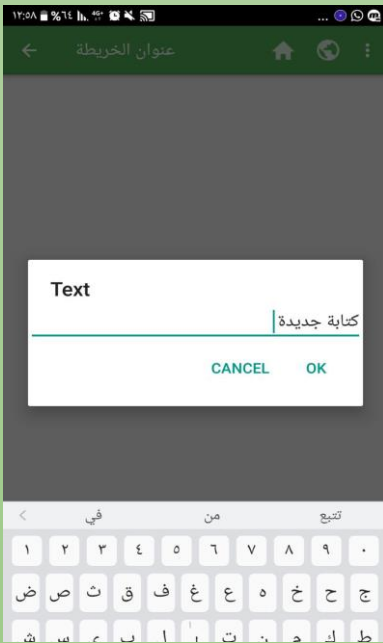

المعلا تطبيقات واستراتيجيات
<https://t.me/tecteaching>

شرح برامج وتطبيقات الخرائط الذهنية

المعلا تطبيقات واستراتيجيات
<https://t.me/tecteaching>

تطبيق للخرائط الذهنية

أيقونة البرنامج

المعلا تطبيقات واستراتيجيات
<https://t.me/tecteaching>

SchematicMind Free mind map

<https://play.google.com/store/apps/details?id=com.qdvsoftworks.schematicmind>

SchematicMind Free mind map

المعلم تطبيقات واستراتيجيات
<https://t.me/tecteaching>

الخيارات الموجودة

SchematicMind Free mind map

المعلا تطبيقات واستراتيجيات
<https://t.me/tecteaching>

يجب تحديد الأيقونة للتحكم في التعديل والتغيير

إضافة أيقونات والكتابة
للتعديل على الكتابة
لتحديد شكل الأيقونة
تحديد لون خلفية الأيقونة
تحديد لون إطار الأيقونة
إضافة أيقونة
للحذف