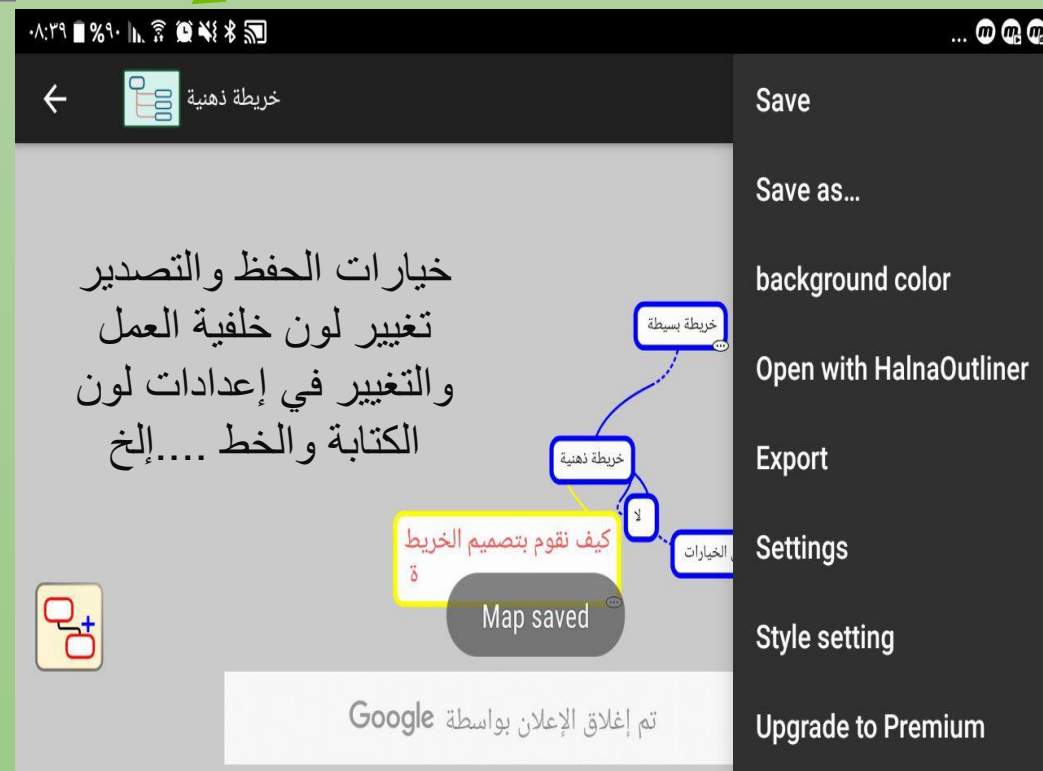

HalnaMind

المعلا تطبيقات واستر اتيجيات
<https://t.me/tecteaching>

للدخول إلى موقع أو صفحة البرنامج على الويب

لحفظ العمل

المعلا تطبيقات واستراتيجيات
<https://t.me/tecteaching>

mindmeister

برنامج يمكنك من تنزيل التطبيق أو الدخول للرابط والتسجيل ... على الويب برنامج للخرائط الذهنية التفاعلية