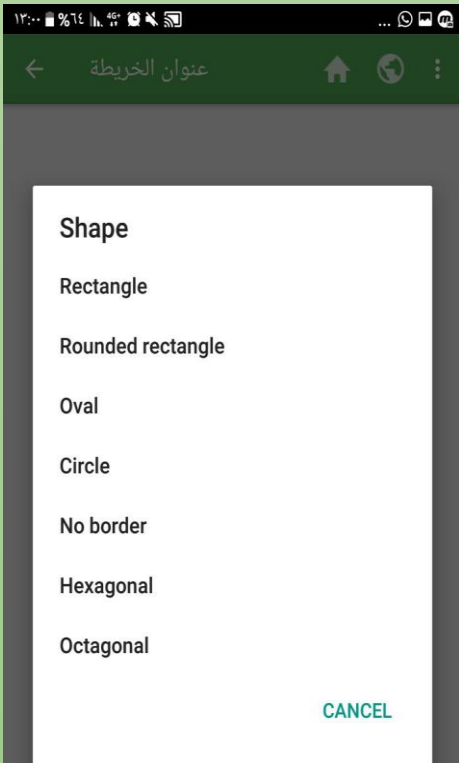

SchematicMind Free mind map

المعلا تطبيقات واستراتيجيات
<https://t.me/tecteaching>

يجب تحديد الأيقونة للتحكم في التعديل والتغيير

إضافة أيقونات والكتابة
للتعديل على الكتابة
لتحديد شكل الأيقونة
تحديد لون خلفية الأيقونة
تحديد لون إطار الأيقونة
إضافة أيقونة
للحذف

الخيارات الموجودة بعد الضغط على الأيقونة

من أجل إضافة أيقونة وكذلك التعديل

SchematicMind Free mind map

المعلا تطبيقات واستراتيجيات
<https://t.me/tecteaching>

الخيارات الموجودة بعد الضغط على الأيقونة

Shape

Background

Border

Icon

لتغيير شكل الأيقونة
للأشكال الموجودة

تحديد لون خلفية الأيقونة

تحديد لون إطار الأيقونة

إضافة أيقونة من الأشكال

SchematicMind Free mind map

المعلا تطبيقات واستراتيجيات
<https://t.me/tecteaching>

تغيير اللون

خيار طريقة التوصيل بين
الأيقونتين

خيار التعديل في شكل الخط

خيارات التعديل على الروابط بين
الأيقونات

SchematicMind Free mind map

المعلا تطبيقات واستراتيجيات
<https://t.me/tecteaching>

خيارات التحكم بلون الخريطة