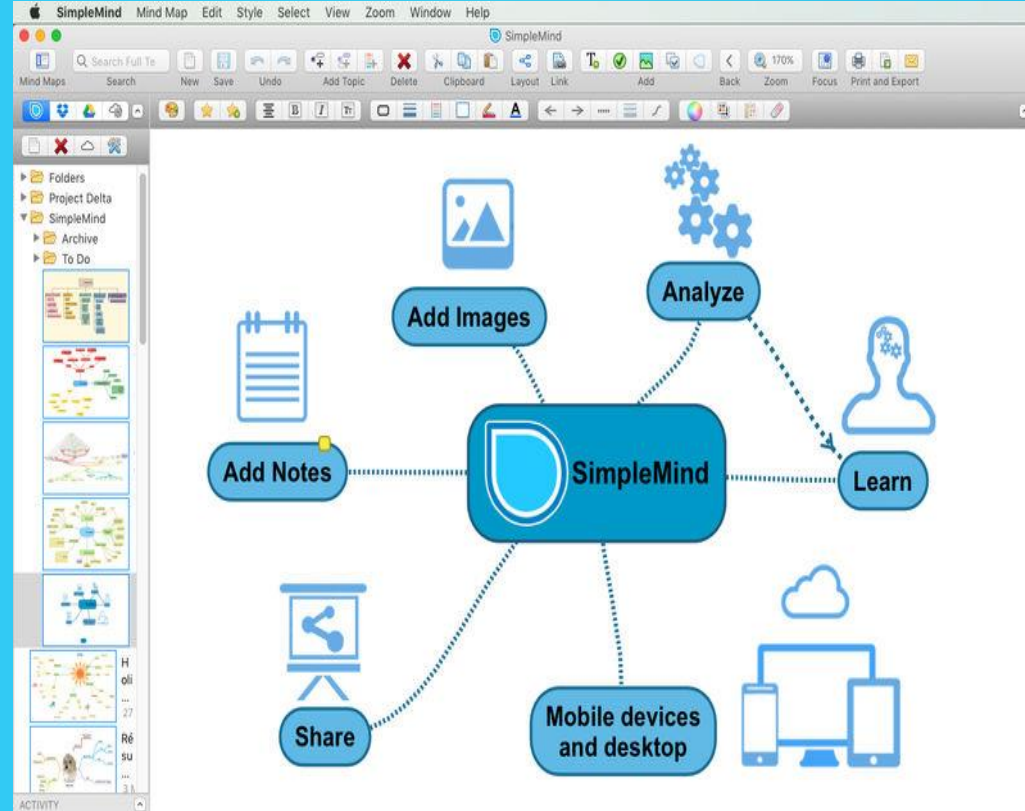

SimpleMind Pro – Intuitive
Mind Mapping
ModelMaker Tools
PEGI 3

24.99 د.إ.

مشابهة

الإنتاجية

13,846

100 ألف

مانع لتبادل الأفكار ورسم الخرائط وتسجيل الملاحظات وجمع فكرة

مزيد من المعلومات

المعلا تطبيقات واستراتيجيات
<https://t.me/tecteaching>

Simple mind

<https://play.google.com/store/apps/details?id=com.modelmakertools.simplemindpro>

طريقة استخدام البرنامج سهل وبسيط

المعلا تطبيقات واستراتيجيات،
بالتطبيقات الذكية والاستراتيجيات في
التدريس

<https://t.me/tecteaching>

simplemind

واجهة البرنامج في الحاسوب

Simple mind

المعلم تطبيقات واستراتيجيات
<https://t.me/tecteaching>

إضافة الأشكال التلقائية للخرائط

للكتاب الضغط على الأيقونة فتظهر الخيارات الخاصة بالكتابة