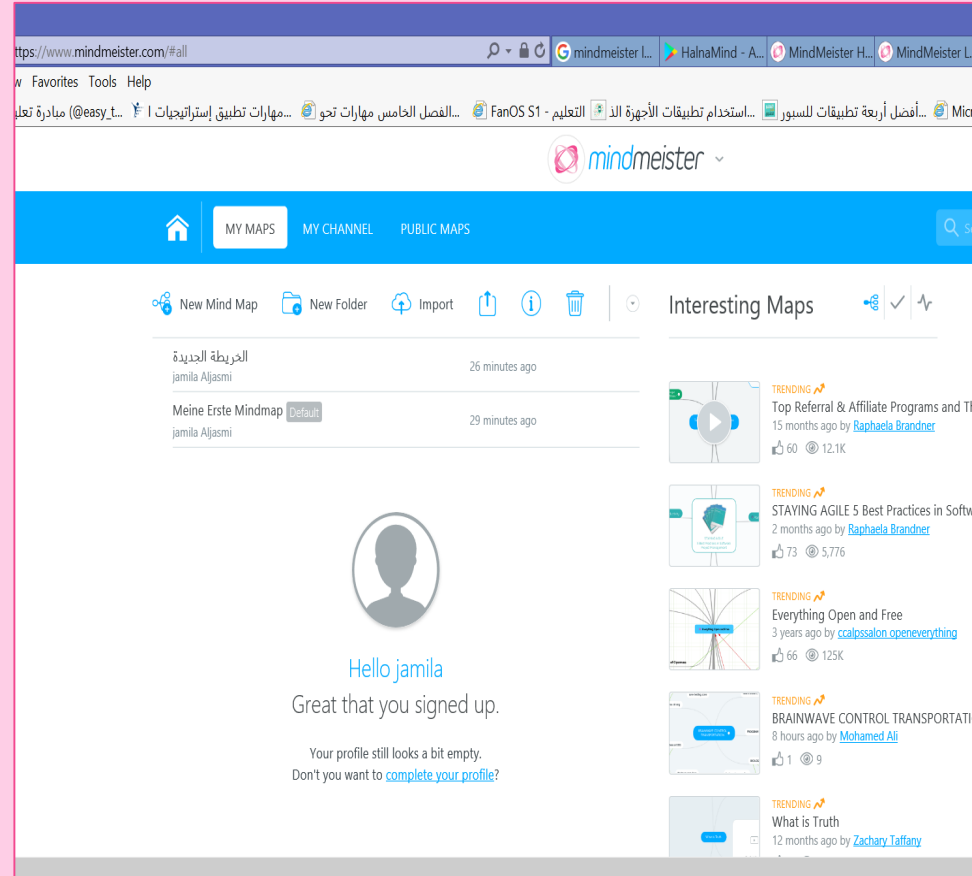

HalnaMind

المعلا تطبيقات واستر اتيجيات
<https://t.me/tecteaching>

للدخول إلى موقع أو صفحة البرنامج على الويب

لحفظ العمل

المعلا تطبيقات واستراتيجيات
<https://t.me/tecteaching>

mindmeister

برنامج يمكنك من تنزيل التطبيق أو الدخول للرابط والتسجيل ... على الويب برنامج للخرائط الذهنية التفاعلية

المعلا تطبيقات واستراتيجيات، بالتطبيقات
الذكية والاستراتيجيات في التدريس

<https://t.me/tecteaching>

mindmeister

واجهة البرنامج في الويب

واجهة البرنامج في التطبيق

mindmeister

<https://www.mindmeister.com/brand>