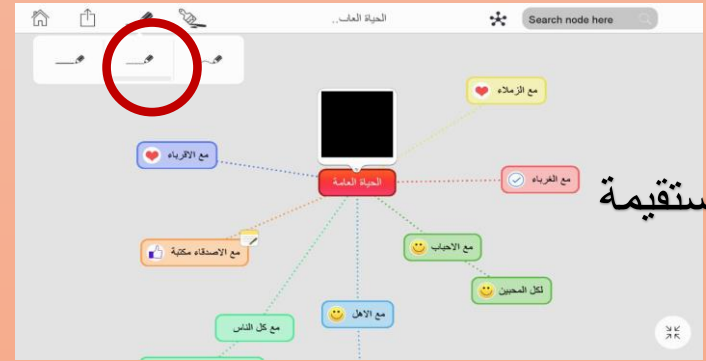

- أشكال ورموز
- روابط و فقاعات من الفقاعات الفرعية

تغيير العنوان بالضغط على العنوان

فقاعات من العنوان الرئيسي

رسائل أو شروحات مرتبطة بالعناوين

روابط

صورة فقط للعنوان الرئيسي

Save map to gallery on your device

Gallery

Dropbox

المعلا تطبيقات واستراتيجيات
<https://t.me/tecteaching>

Mind Vector

خيارات شريط الأدوات في الأعلى
لاختيار شكل الخطوط بين الفقاعات

خطوط منقطة منحنية

خطوط منقطة مستقيمة

خطوط متصلة مستقيمة

Mind Vector

المعلا تطبيقات واستراتيجيات
<https://t.me/tecteaching>

خيار لون واحد للعناصر الأساسية
ولون مخالف للفرعيات

خيارات شريط الأدوات في الأعلى
لاختيار شكل الخريطة والألوان

خيار بدون ألوان

خيار بالألوان