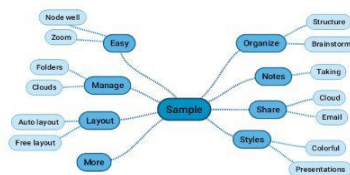

<https://t.me/tecteaching>

simplemind

واجهة البرنامج في الحاسوب

Simple mind

المعلم تطبيقات واستراتيجيات
<https://t.me/tecteaching>

إضافة الأشكال التلقائية للخرائط

للكتاب الضغط على الأيقونة فتظهر الخيارات الخاصة بالكتابة

إضافة صفحات وتوضيحات للخيارات

إضافة كتابة في الأيقونات

إضافة الكتابة وخيارات الكتابة

tap g topic

مرحبا

الخرائط الالهنية

Select Style

Spring Levels

Aqua Levels

Colors on Black

CANCEL

إضافة شكل الخرائط من الأشكال التلقائية

واجهة البرنامج

Simple mind

المعلا تطبيقات واستراتيجيات
<https://t.me/tecteaching>

إضافة الأشكال التلقائية للخرائط

إضافة صفحات وتوضيحات

خيارات الكتابة

Simple mind

المعلا تطبيقات واستراتيجيات
<https://t.me/tecteaching>

إضافة الأشكال التلقائية للخرائط

للكتابة

خيارات الإعدادات

الإعدادات