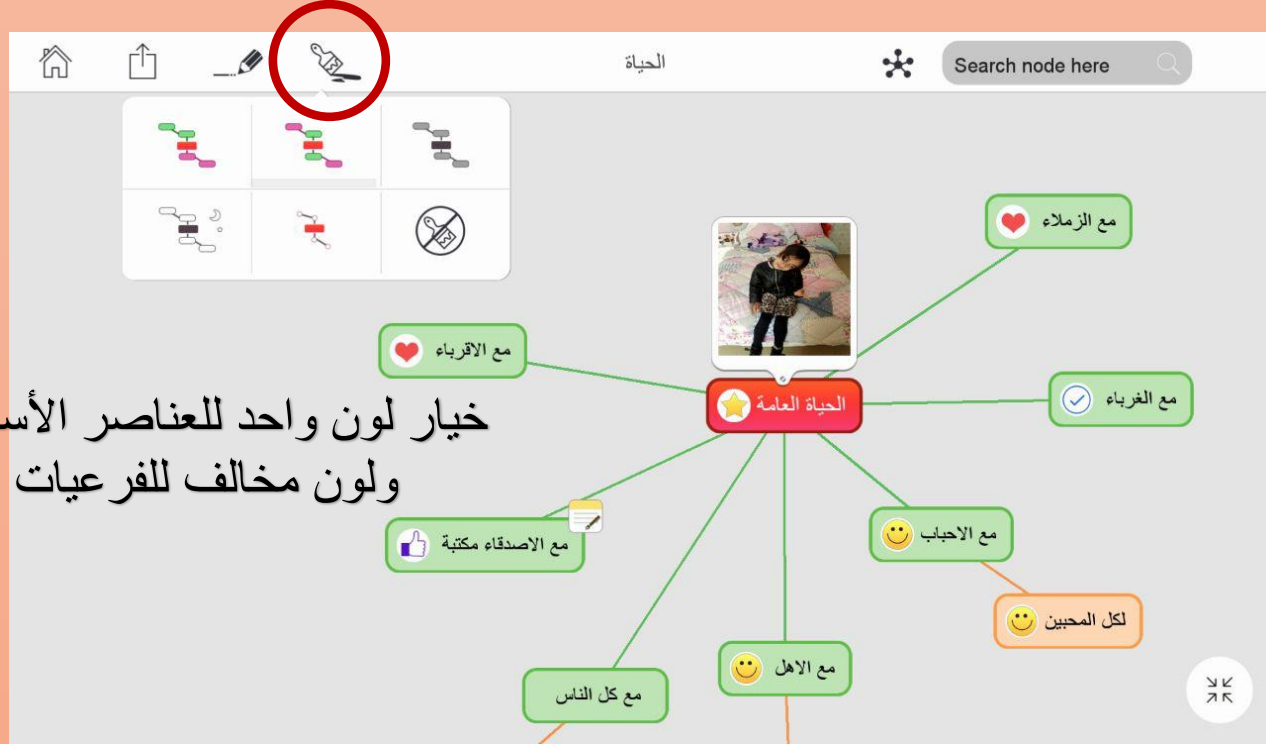

- أشكال ورموز
- روابط و فقاعات من الفقاعات الفرعية

تغيير العنوان بالضغط على العنوان

فقاعات من العنوان الرئيسي

رسائل أو شروحات مرتبطة بالعناوين

روابط

صورة فقط للعنوان الرئيسي

Save map to gallery on your device

Gallery

Dropbox

المعلا تطبيقات واستراتيجيات
<https://t.me/tecteaching>

Mind Vector

خيارات شريط الأدوات في الأعلى
لاختيار شكل الخطوط بين الفقاعات

خطوط منقطة منحنية

خطوط منقطة مستقيمة

خطوط متصلة مستقيمة

Mind Vector

المعلا تطبيقات واستراتيجيات
<https://t.me/tecteaching>

خيار لون واحد للعناصر الأساسية
ولون مخالف للفرعيات

خيارات شريط الأدوات في الأعلى
لاختيار شكل الخريطة والألوان

خيار بدون ألوان

خيار بالألوان