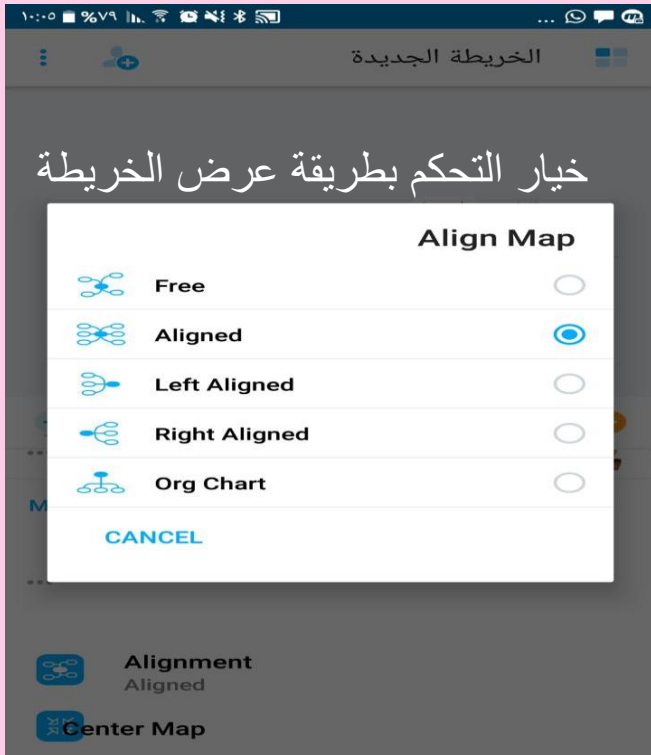

رابط التطبيق والموقع

<https://play.google.com/store/apps/details?id=com.meisterlabs.mindmeister&hl=en>

المعلا تطبيقات واستراتيجيات
<https://t.me/tecteaching>

mindmeister

المعلا تطبيقات واستراتيجيات
<https://t.me/tecteaching>

البدء بالعمل وعنوان أول خريطة

التسجيل بالتطبيق بالإيميل أو ...

الدخول إلى التطبيق

mindmeister

المعلا تطبيقات واستراتيجيات
<https://t.me/tecteaching>

mindmeister

المعلا تطبيقات واستراتيجيات
<https://t.me/tecteaching>

من الخيارات من الشريط بأسفل الشاشة يمكن التحكم بخيارات اللون والشكل وطريقة عرض الخريطة وشكل الخريطة

mindmeister

المعلا تطبيقات واستراتيجيات
https://t.me/tecteaching

https://www.mindmeister.com/#all

mindmeister L... HalnaMind - A... MindMeister H... MindMeister L...