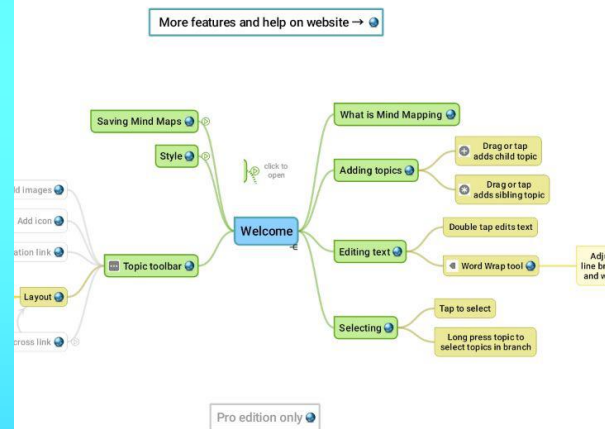

إضافة صفحات وتوضيحات للخيارات

إضافة كتابة في الأيقونات

إضافة الكتابة وخيارات الكتابة

tap g topic

مرحبا

الخرائط الالهنية

Select Style

Spring Levels

Aqua Levels

Colors on Black

CANCEL

إضافة شكل الخرائط من الأشكال التلقائية

واجهة البرنامج

Simple mind

المعلا تطبيقات واستراتيجيات
<https://t.me/tecteaching>

إضافة الأشكال التلقائية للخرائط

إضافة صفحات وتوضيحات

خيارات الكتابة

Simple mind

المعلا تطبيقات واستراتيجيات
<https://t.me/tecteaching>

إضافة الأشكال التلقائية للخرائط

للكتابة

خيارات الإعدادات

الإعدادات