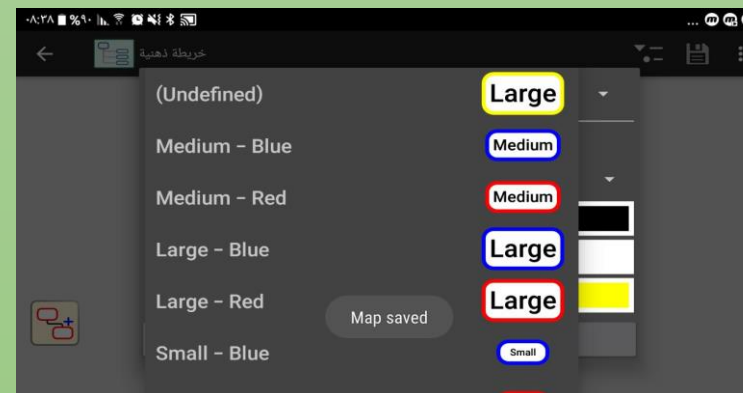

الأيقونة هنا غير مفعلة للإضافة ولكن نستطيع تحريك العنوان

HalnaMind

المعلا تطبيقات واستراتيجيات
<https://t.me/tecteaching>

بعد الكتابة نضغط OK لتظهر لنا الفقاعة في ساحة العمل

HalnaMind

المعلا تطبيقات واستر اتيجيات
<https://t.me/tecteaching>

التحكم بخيار اللون
والحجم والخط
خيار تغيير لون الخط
أو لون إطار الفقاعة
أو خلفية الفقاعة

كما أننا اذا ضغطنا من الجهة اليمنى على الشكل نستطيع الحصول على خيارات من خلالها نستطيع إضافة فقاعات أو نسخ الفقاعة وليس الشكل النهائي أو حذف .. إلخ