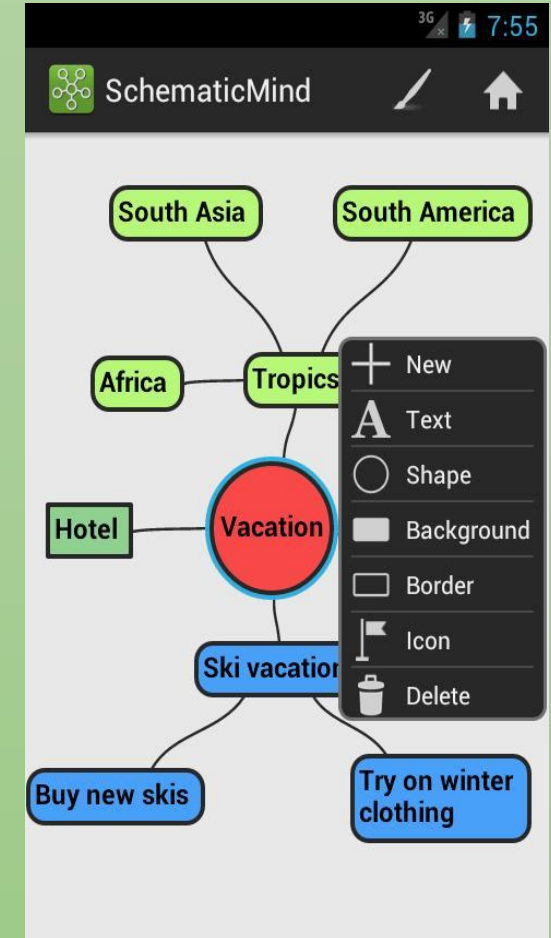

SchematicMind Free mind map

<https://play.google.com/store/apps/details?id=com.qdvsoftworks.schematicmind>

SchematicMind Free mind map

المعلم تطبيقات واستراتيجيات
<https://t.me/tecteaching>

الخيارات الموجودة

SchematicMind Free mind map

المعلا تطبيقات واستراتيجيات
<https://t.me/tecteaching>

يجب تحديد الأيقونة للتحكم في التعديل والتغيير

إضافة أيقونات والكتابة
للتعديل على الكتابة
لتحديد شكل الأيقونة
تحديد لون خلفية الأيقونة
تحديد لون إطار الأيقونة
إضافة أيقونة
للحذف

الخيارات الموجودة بعد الضغط على الأيقونة

من أجل إضافة أيقونة وكذلك التعديل

SchematicMind Free mind map

المعلا تطبيقات واستراتيجيات
<https://t.me/tecteaching>

الخيارات الموجودة بعد الضغط على الأيقونة

Shape

Background

Border

Icon

لتغيير شكل الأيقونة
للأشكال الموجودة

تحديد لون خلفية الأيقونة

تحديد لون إطار الأيقونة

إضافة أيقونة من الأشكال

SchematicMind Free mind map

المعلا تطبيقات واستراتيجيات
<https://t.me/tecteaching>