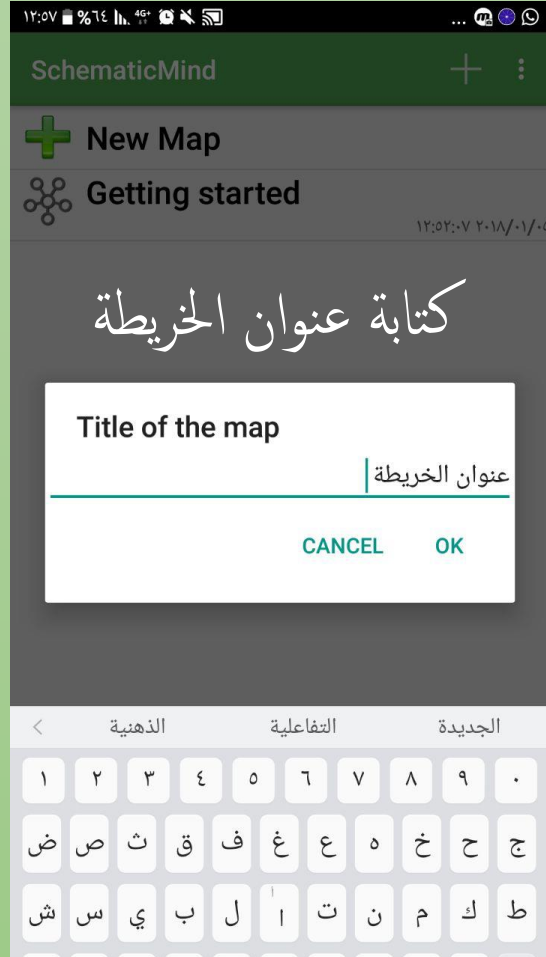

SchematicMind Free mind map

<https://play.google.com/store/apps/details?id=com.qdvsoftworks.schematicmind>

SchematicMind Free mind map

المعلم تطبيقات واستراتيجيات
<https://t.me/tecteaching>

الخيارات الموجودة

SchematicMind Free mind map

المعلا تطبيقات واستراتيجيات
<https://t.me/tecteaching>

يجب تحديد الأيقونة للتحكم في التعديل والتغيير

إضافة أيقونات والكتابة
للتعديل على الكتابة
لتحديد شكل الأيقونة
تحديد لون خلفية الأيقونة
تحديد لون إطار الأيقونة
إضافة أيقونة
للحذف