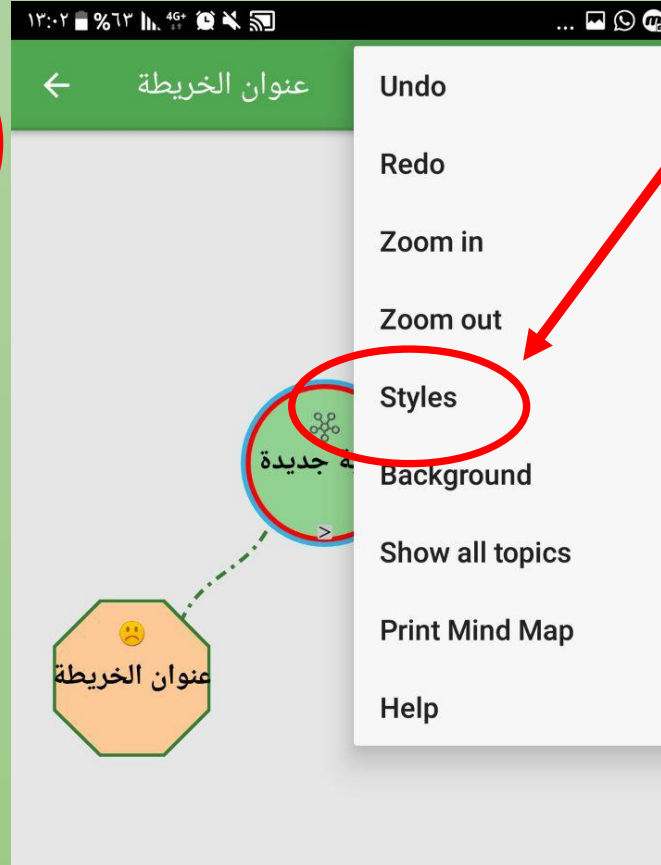

Border

Icon

لتغيير شكل الأيقونة
للأشكال الموجودة

تحديد لون خلفية الأيقونة

تحديد لون إطار الأيقونة

إضافة أيقونة من الأشكال

SchematicMind Free mind map

المعلا تطبيقات واستراتيجيات
<https://t.me/tecteaching>

تغيير اللون

خيار طريقة التوصيل بين
الأيقونتين

خيار التعديل في شكل الخط

خيارات التعديل على الروابط بين
الأيقونات

SchematicMind Free mind map

المعلا تطبيقات واستراتيجيات
<https://t.me/tecteaching>

خيارات التحكم بلون الخريطة

خيارات الإعدادات في الخريطة

تطبيق للخرائط الذهنية

أيقونة البرنامج

المعلا تطبيقات واستراتيجيات
<https://t.me/tecteaching>

Mind map creator

<https://play.google.com/store/apps/details?id=com.mvtrail.mindmapcreator&hl=en>