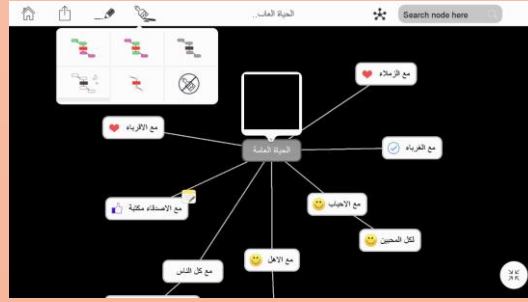

- أشكال ورموز
- روابط و فقاعات من الفقاعات الفرعية

تغيير العنوان بالضغط على العنوان

فقاعات من العنوان الرئيسي

رسائل أو شروحات مرتبطة بالعناوين

روابط

صورة فقط للعنوان الرئيسي

Save map to gallery on your device

Gallery

Dropbox

المعلا تطبيقات واستراتيجيات
<https://t.me/tecteaching>

Mind Vector

خيارات شريط الأدوات في الأعلى
لاختيار شكل الخطوط بين الفقاعات

خطوط منقطة منحنية

خطوط منقطة مستقيمة

خطوط متصلة مستقيمة

Mind Vector

المعلا تطبيقات واستراتيجيات
<https://t.me/tecteaching>

خيار لون واحد للعناصر الأساسية
ولون مخالف للفرعيات

خيارات شريط الأدوات في الأعلى
لاختيار شكل الخريطة والألوان

خيار بدون ألوان

خيار بالألوان