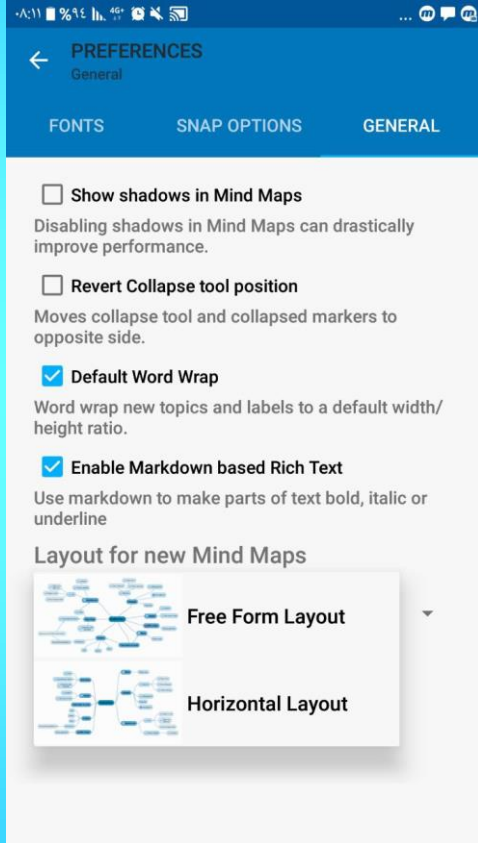

Aqua Levels

Colors on Black

CANCEL

إضافة شكل الخرائط من الأشكال التلقائية

واجهة البرنامج

Simple mind

المعلا تطبيقات واستراتيجيات
<https://t.me/tecteaching>

إضافة الأشكال التلقائية للخرائط

إضافة صفحات وتوضيحات

خيارات الكتابة

Simple mind

المعلا تطبيقات واستراتيجيات
<https://t.me/tecteaching>

إضافة الأشكال التلقائية للخرائط

للكتابة

خيارات الإعدادات

الإعدادات