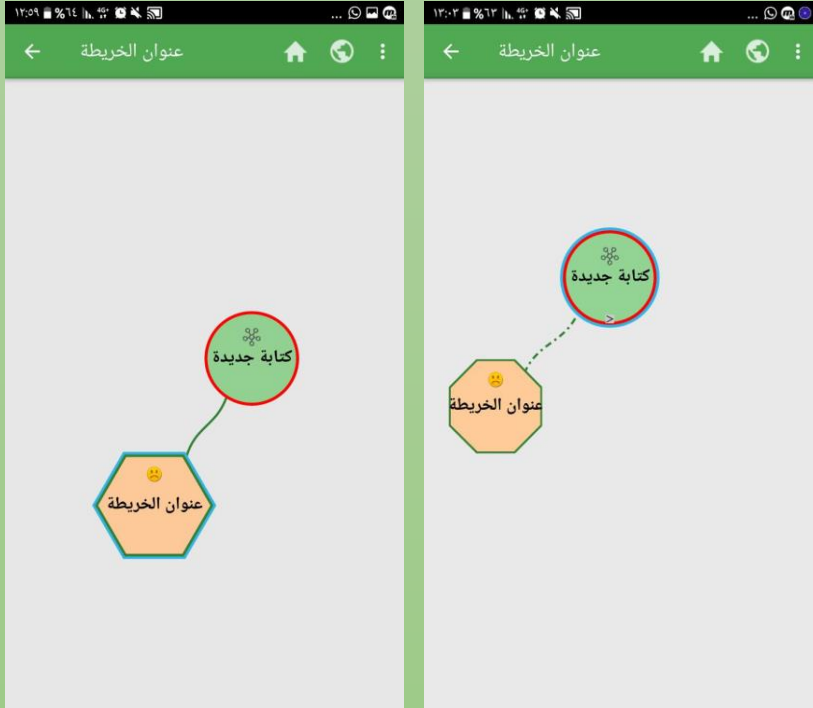

الخيارات الموجودة بعد الضغط على الأيقونة

من أجل إضافة أيقونة وكذلك التعديل

SchematicMind Free mind map

المعلا تطبيقات واستراتيجيات
<https://t.me/tecteaching>

الخيارات الموجودة بعد الضغط على الأيقونة

Shape

Background

Border

Icon

لتغيير شكل الأيقونة
للأشكال الموجودة

تحديد لون خلفية الأيقونة

تحديد لون إطار الأيقونة

إضافة أيقونة من الأشكال

SchematicMind Free mind map

المعلا تطبيقات واستراتيجيات
<https://t.me/tecteaching>

تغيير اللون

خيار طريقة التوصيل بين
الأيقونتين

خيار التعديل في شكل الخط

خيارات التعديل على الروابط بين
الأيقونات

SchematicMind Free mind map

المعلا تطبيقات واستراتيجيات
<https://t.me/tecteaching>

خيارات التحكم بلون الخريطة

خيارات الإعدادات في الخريطة

تطبيق للخرائط الذهنية

أيقونة البرنامج

المعلا تطبيقات واستراتيجيات
<https://t.me/tecteaching>

Mind map creator

<https://play.google.com/store/apps/details?id=com.mvtrail.mindmapcreator&hl=en>