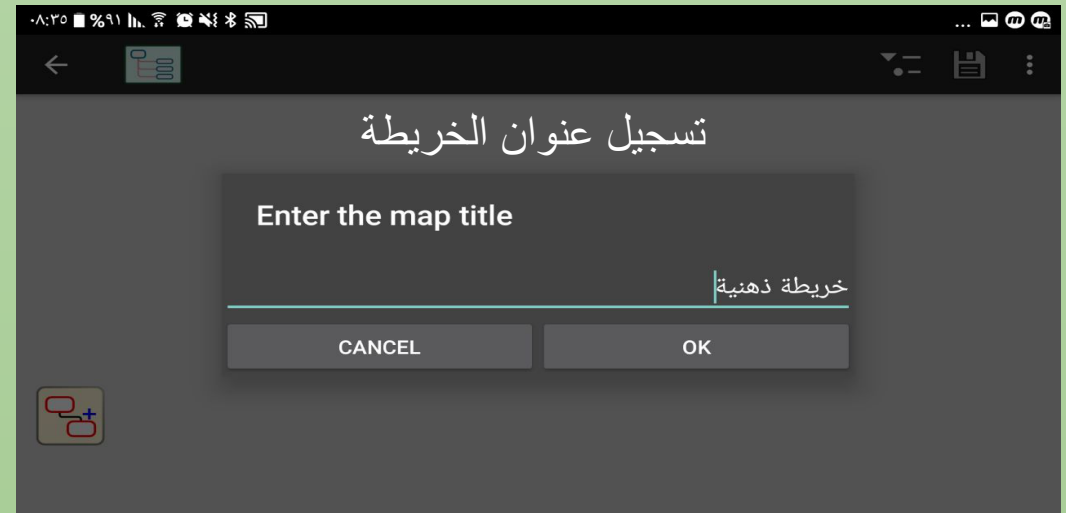

المعلا تطبيقات واستراتيجيات، بالتطبيقات
الذكية والاستراتيجيات في التدريس

<https://t.me/tecteaching>

HalnaMind

واجهة البرنامج

HalnaMind

المعلا تطبيقات واستراتيجيات
<https://t.me/tecteaching>

من هنا نستطيع أن نضيف الوصلات وحقائق جديدة ولكن نتأكد من وجود إشارة +