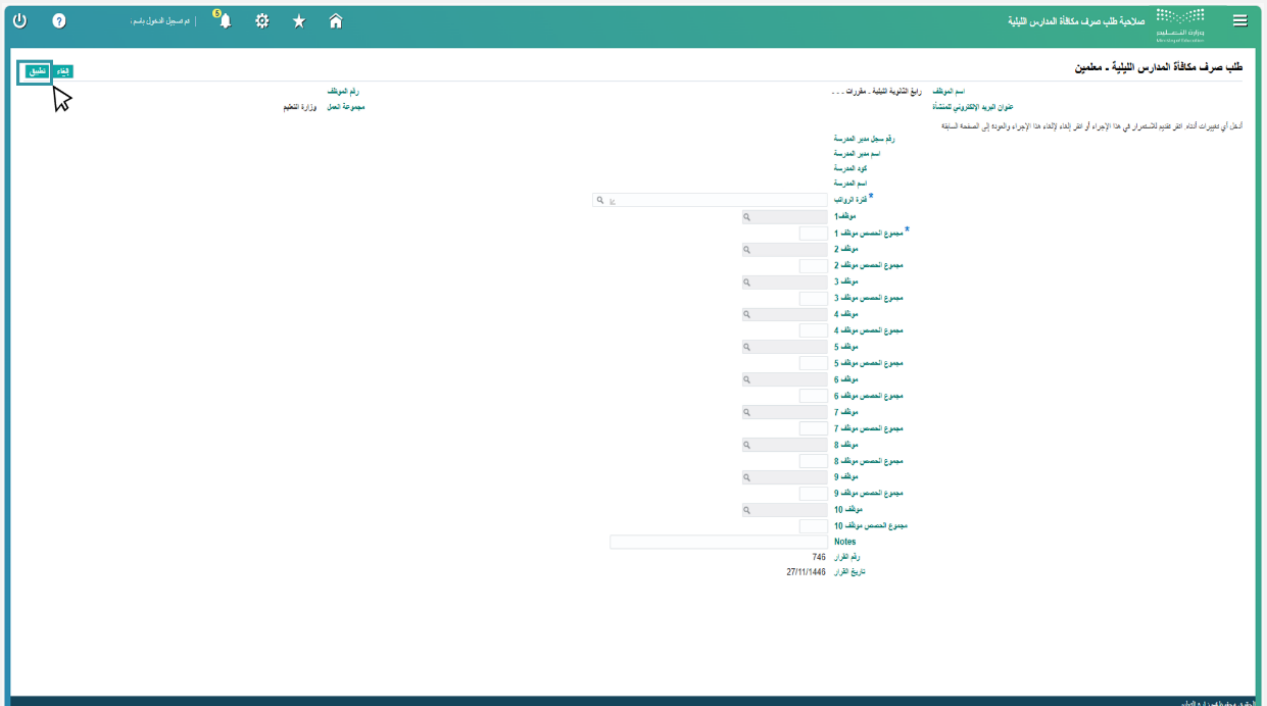

## طريقة الدخول على خدمة مكافأة المدارس الليلية

الدخول على حساب المدرسة في نظام فارس من الصفحة الرئيسية

- من القائمة الرئيسية نختار صلاحية طلب صرف مكافأة المدارس الليلية ثم طلب صرف مكافأة المدارس الليلية.

## شاشة طلب صرف مكافأة المدارس الليلية - تفاصيل القرار

- الضغط على أيقونة (إضافة)

- اختيار (فترة الرواتب ، موظف ١ ، مجموع الحصص) الضغط على أيقونة (تطبيق)