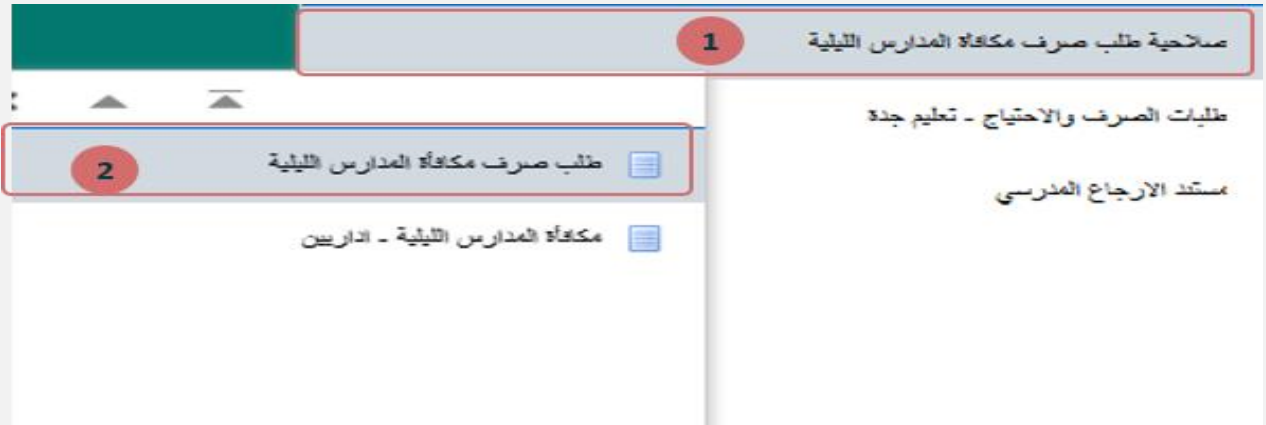

ما هي مكافأة المدارس الليلية؟

تُصرف المكافآت للعاملين من الكادرين التعليمي والإداري في مدارس وبرامج محو الأمية وتعليم الكبار، وتُحدّد قيمتها وفقًا للضوابط المعتمدة للصرف.

طريقة الدخول على خدمة مكافأة المدارس الليلية

الدخول على حساب المدرسة في نظام فارس من الصفحة الرئيسية

- من القائمة الرئيسية نختار صلاحية طلب صرف مكافأة المدارس الليلية ثم طلب صرف مكافأة المدارس الليلية.