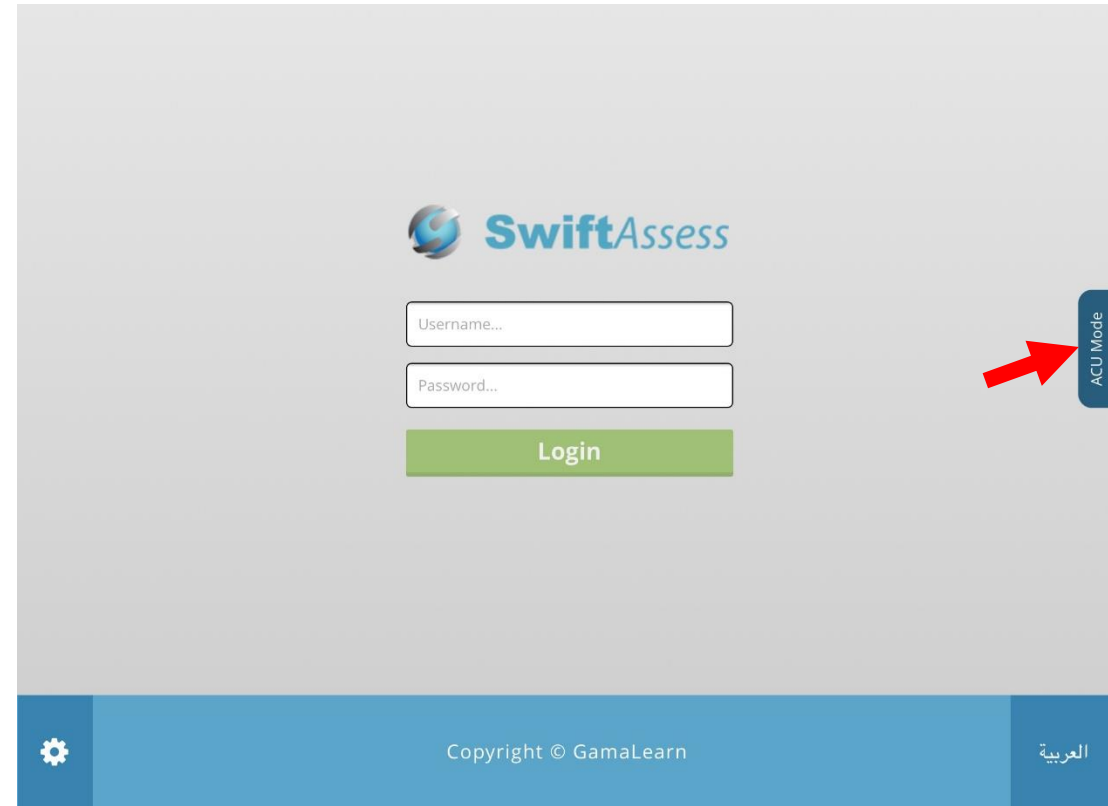

Tablets
iOS/Android
الأجهزة اللوحية

دليل دخول الطالب للإختبار الإلكتروني على الأجهزة اللوحية

Student's guide to taking digital exams using tablets

Tablets
iOS/Android

الأجهزة اللوحية

1

Download the app from the App Store تحميل البرنامج من متجر التطبيقات

[SwiftAssess - Android](#)

[SwiftAssess - iOS](#)

- Click on the download button for your device whether it's iOS or Android from the above links.

- قم بالضغط على زر تحميل البرنامج لأجهزة iOS أو Android من الروابط المرفقة أعلاه. ثم قم بتحميل البرنامج.

MOCK Exam - SEU	
	s1801 Aali
Group:	Mock_Riyadh Boys
Tablet URL:	eexam2.seu.edu.sa
Desktop URL:	https://eexam2.seu.edu.sa/Secure
Password:	4272f69a

- You will receive the credentials slip with your name, group name, exam URL and password.
- Use the **Tablet URL** once you open the App.

- ستستلم ورقة المرور الخاصة بك حيث تحتوي على اسمك واسم المجموعة ورابط الإختبار وكلمة المرور الخاصة بك.
- قم باستخدام الرابط الأول للأجهزة المحمولة **Tablet Url** عند تحميل البرنامج

1. When you enter the app, you must switch to **ACU Mode**.
2. Type the Tablet URL given to you earlier in the credentials sheet.
3. Type the Exam password given to you in the credentials sheet.