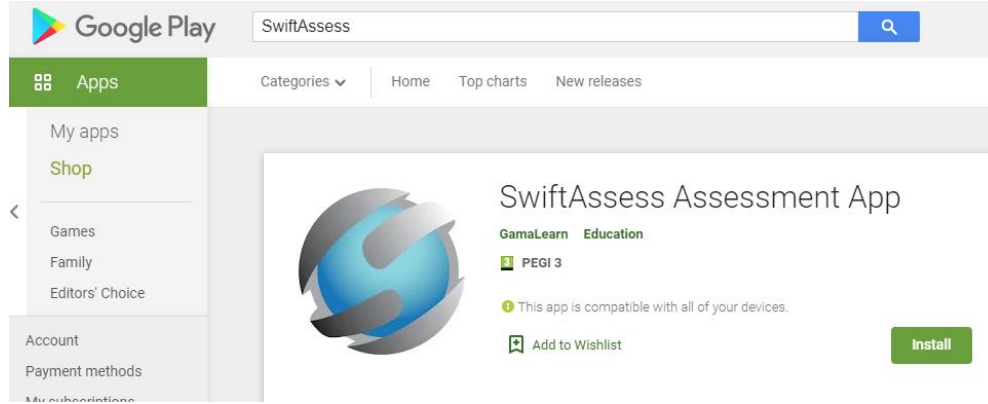

Tablets
iOS/Android
الأجهزة اللوحية

دليل دخول الطالب للإختبار الإلكتروني على الأجهزة اللوحية

Student's guide to taking digital exams using tablets

Tablets
iOS/Android

الأجهزة اللوحية

1

Download the app from the App Store تحميل البرنامج من متجر التطبيقات