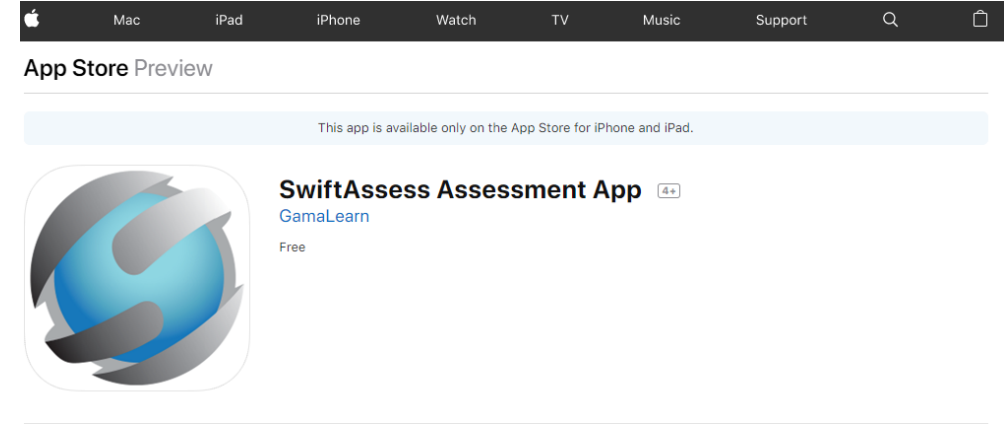

Tablets
iOS/Android
الأجهزة اللوحية

دليل دخول الطالب للإختبار الإلكتروني على الأجهزة اللوحية

Student's guide to taking digital exams using tablets

Tablets
iOS/Android

الأجهزة اللوحية

1

Download the app from the App Store تحميل البرنامج من متجر التطبيقات

[SwiftAssess - Android](#)

[SwiftAssess - iOS](#)

- Click on the download button for your device whether it's iOS or Android from the above links.

- قم بالضغط على زر تحميل البرنامج لأجهزة iOS أو Android من الروابط المرفقة أعلاه. ثم قم بتحميل البرنامج.

MOCK Exam - SEU	
	s1801 Aali
Group:	Mock_Riyadh Boys
Tablet URL:	eexam2.seu.edu.sa
Desktop URL:	https://eexam2.seu.edu.sa/Secure
Password:	4272f69a

- You will receive the credentials slip with your name, group name, exam URL and password.
- Use the **Tablet URL** once you open the App.