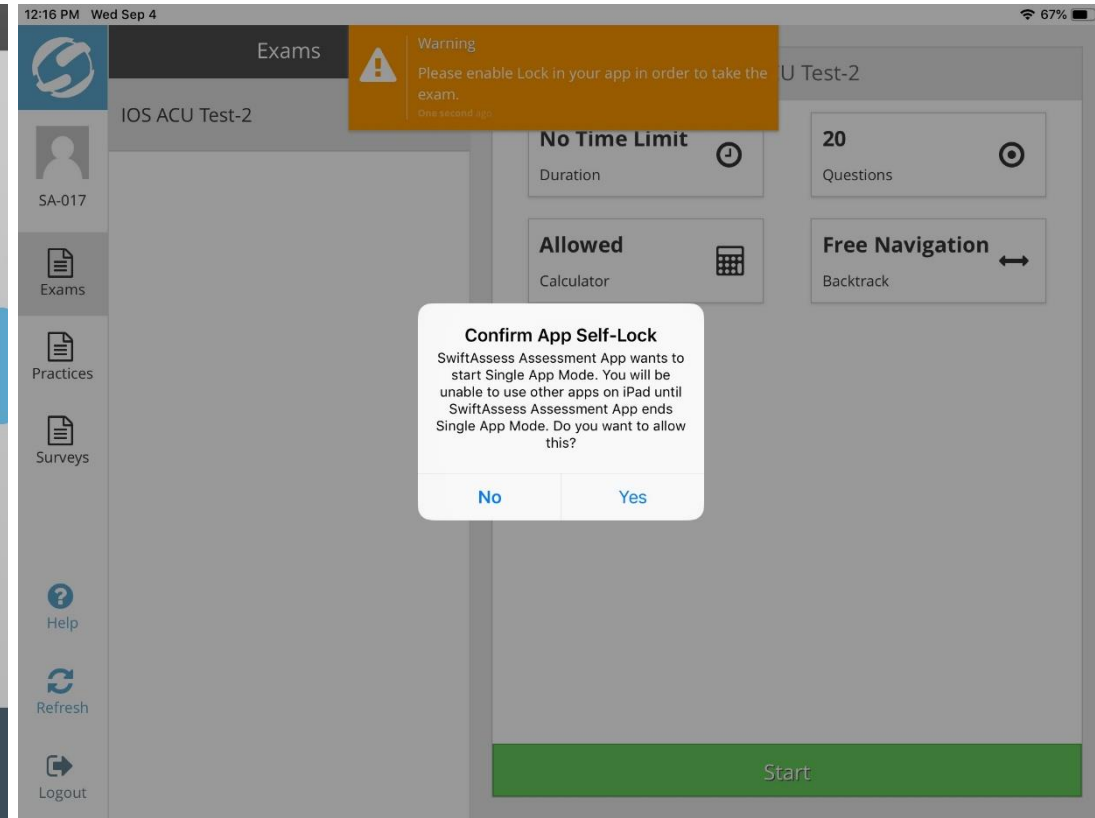

MOCK Exam - SEU	
	s1801 Aali
Group:	Mock_Riyadh Boys
Tablet URL:	eexam2.seu.edu.sa
Desktop URL:	https://eexam2.seu.edu.sa/Secure
Password:	4272f69a

- You will receive the credentials slip with your name, group name, exam URL and password.
- Use the **Tablet URL** once you open the App.

- ستستلم ورقة المرور الخاصة بك حيث تحتوي على اسمك واسم المجموعة ورابط الإختبار وكلمة المرور الخاصة بك.
- قم باستخدام الرابط الأول للأجهزة المحمولة **Tablet Url** عند تحميل البرنامج

1. When you enter the app, you must switch to **ACU Mode**.
2. Type the Tablet URL given to you earlier in the credentials sheet.
3. Type the Exam password given to you in the credentials sheet.

١. عند الدخول للبرنامج، يجب تحويل نوعية الدخول لـ **ACU Mode**.
٢. قم بكتابة الرابط الذي أعطي لك سابقاً في ورقة كلمات المرور.
٣. ثم قم بكتابة كلمة المرور التي أعطيت لك في ورقة كلمات المرور.

4A - iOS

الدخول للإختبار الآمن Entering the Secure Exam

بعد الخروج من وضعية الأمان على iOS

أثناء الدخول لوضعية الأمان على iOS

1. When you reach the exam page, click **Start** button.
2. A prompt message will appear to confirm entering the secure environment. Click **Yes**.
3. Click **Start** button again to start the exam.
4. When you submit the exam and leave the secure browser a message will appear (image on the left) to inform you that the secure mode is off on your device.