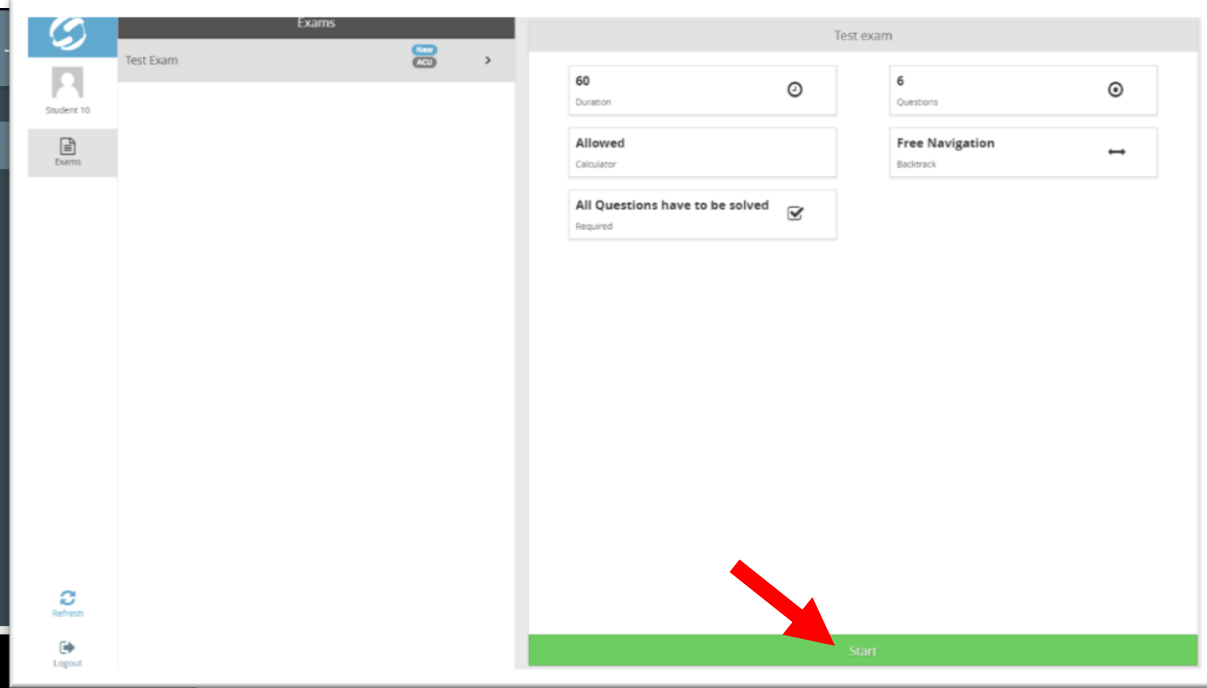

4B - Android

الدخول للإختبار الآمن Entering the Secure Exam

رسالة تبين أن الإختبار بوضعية الأمان في أجهزة Android

الدخول للإختبار الآمن على أجهزة Android

- To enter the secure exam, from the available exams click on **Start** button to start the exam.
- A message will appear in the beginning of your test to tell you that the screen is pinned. It will be unpinned once you leave the exam.

- للدخول للإختبار الآمن، من قائمة الإختبارات المتاحة لك قم بالضغط على زر **Start** لبدء الإختبار.
- ستظهر لك في بداية الإختبار رسالة تبين لك أن الشاشة قد تم قفلها ولن يتم فتحها إلا بعد إنتهاء الإختبار.