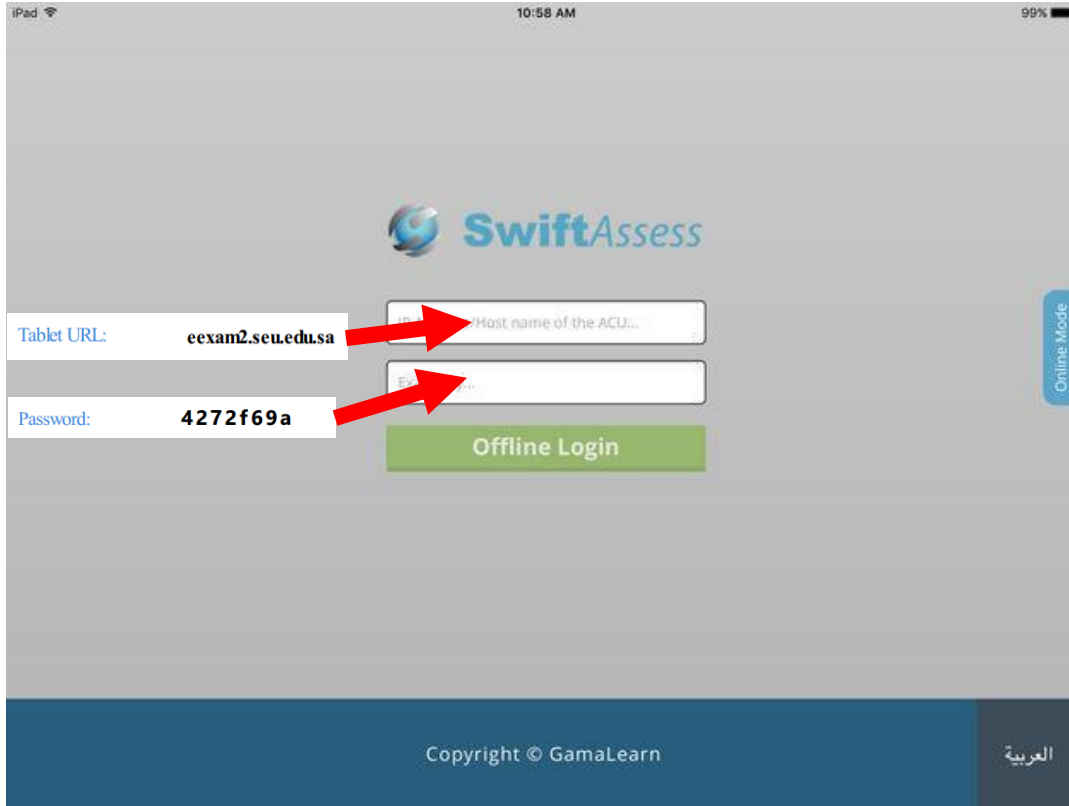

Tablets
iOS/Android
الأجهزة اللوحية

دليل دخول الطالب للإختبار الإلكتروني على الأجهزة اللوحية

Student's guide to taking digital exams using tablets

Tablets
iOS/Android

الأجهزة اللوحية

1

Download the app from the App Store تحميل البرنامج من متجر التطبيقات

[SwiftAssess - Android](#)

[SwiftAssess - iOS](#)

- Click on the download button for your device whether it's iOS or Android from the above links.

- قم بالضغط على زر تحميل البرنامج لأجهزة iOS أو Android من الروابط المرفقة أعلاه. ثم قم بتحميل البرنامج.

MOCK Exam - SEU	
	s1801 Aali
Group:	Mock_Riyadh Boys
Tablet URL:	eexam2.seu.edu.sa
Desktop URL:	https://eexam2.seu.edu.sa/Secure
Password:	4272f69a

- You will receive the credentials slip with your name, group name, exam URL and password.
- Use the **Tablet URL** once you open the App.

- ستستلم ورقة المرور الخاصة بك حيث تحتوي على اسمك واسم المجموعة ورابط الإختبار وكلمة المرور الخاصة بك.
- قم باستخدام الرابط الأول للأجهزة المحمولة **Tablet Url** عند تحميل البرنامج

1. When you enter the app, you must switch to **ACU Mode**.
2. Type the Tablet URL given to you earlier in the credentials sheet.
3. Type the Exam password given to you in the credentials sheet.