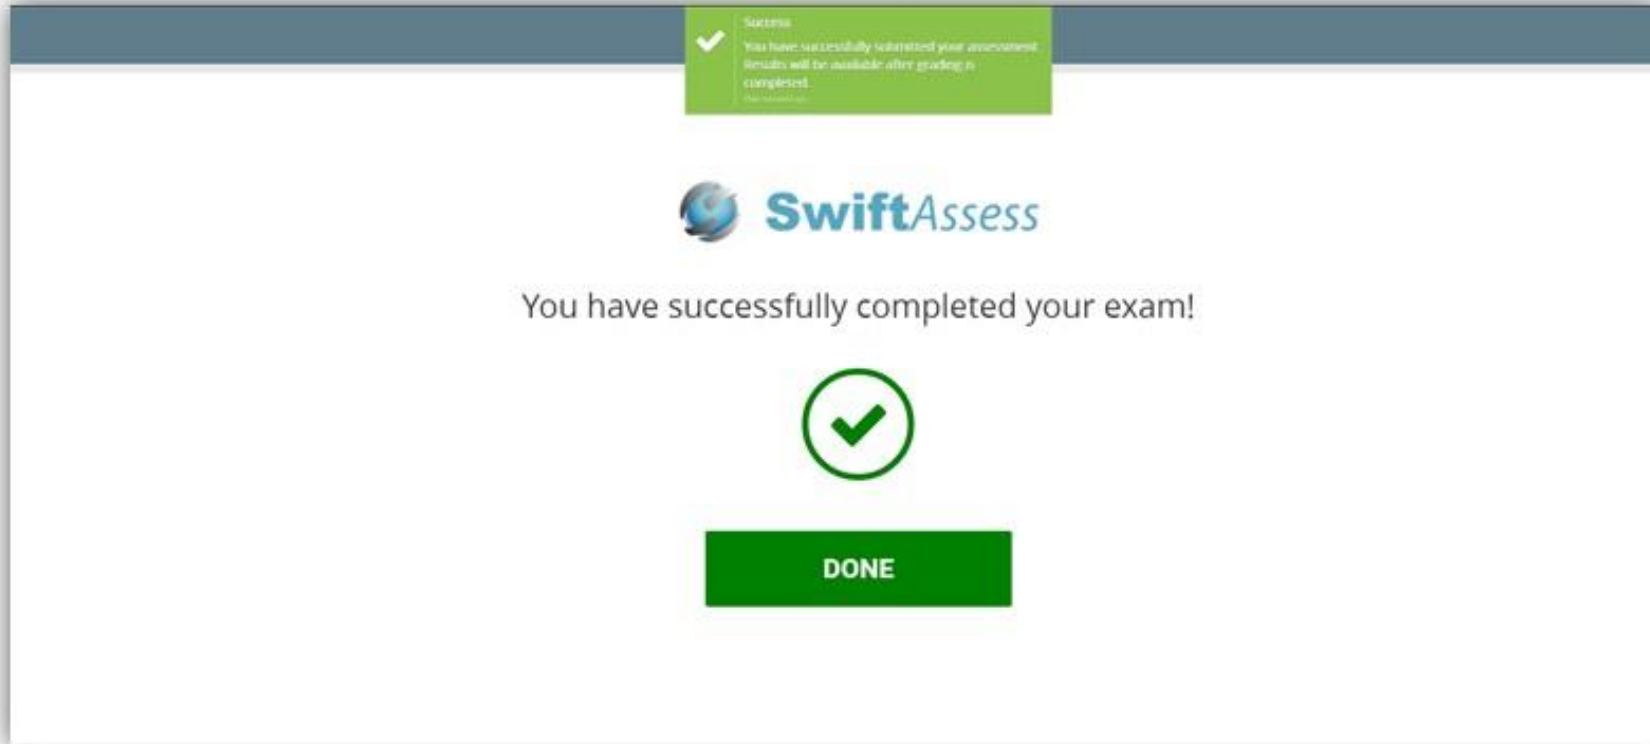

Submitting the Exam تسليم الإختبار

- When you submit the exam, you will get the following message to inform you that the exam has been submitted then you will be logged out.
- عند تسليم الإختبار، ستظهر لك الرسالة التالية التي تبين لك أنك قمت بإتمام الإختبار بنجاح ثم سيتم تسجيل خروجك.