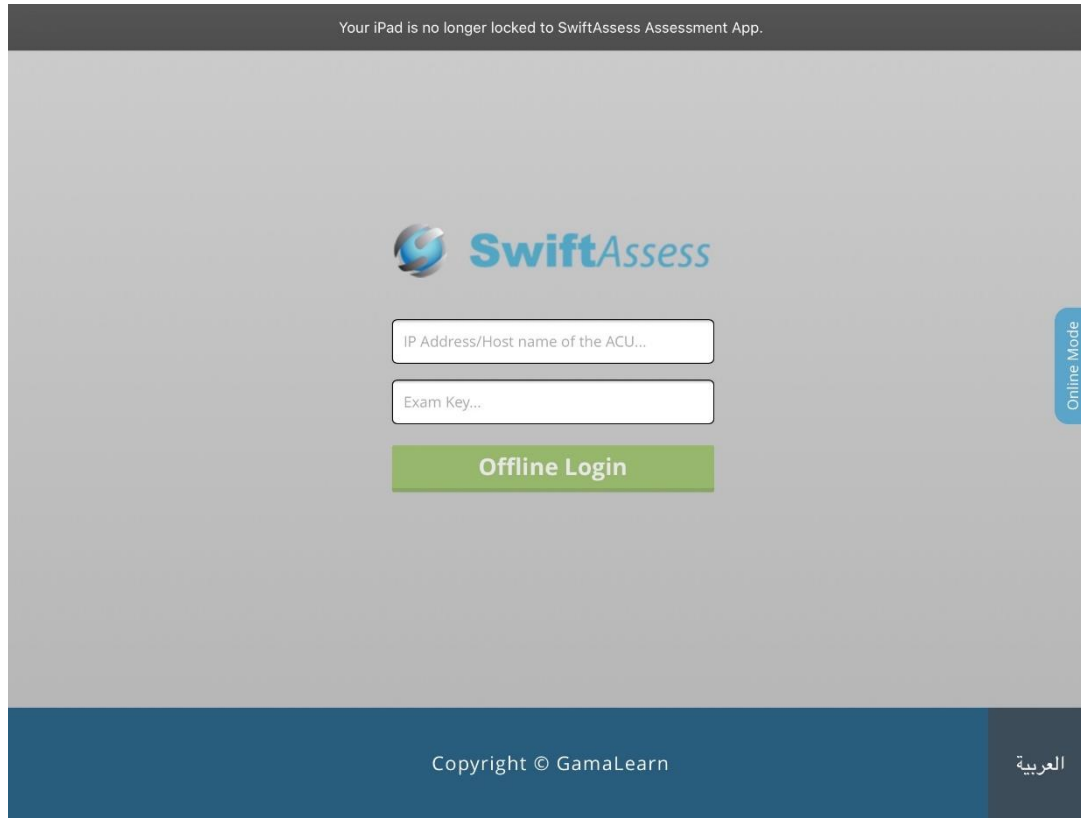

MOCK Exam - SEU	
	s1801 Aali
Group:	Mock_Riyadh Boys
Tablet URL:	eexam2.seu.edu.sa
Desktop URL:	https://eexam2.seu.edu.sa/Secure
Password:	4272f69a

- You will receive the credentials slip with your name, group name, exam URL and password.
- Use the **Tablet URL** once you open the App.

- ستستلم ورقة المرور الخاصة بك حيث تحتوي على اسمك واسم المجموعة ورابط الإختبار وكلمة المرور الخاصة بك.
- قم باستخدام الرابط الأول للأجهزة المحمولة **Tablet Url** عند تحميل البرنامج

1. When you enter the app, you must switch to **ACU Mode**.
2. Type the Tablet URL given to you earlier in the credentials sheet.
3. Type the Exam password given to you in the credentials sheet.

١. عند الدخول للبرنامج، يجب تحويل نوعية الدخول لـ **ACU Mode**.
٢. قم بكتابة الرابط الذي أعطي لك سابقاً في ورقة كلمات المرور.
٣. ثم قم بكتابة كلمة المرور التي أعطيت لك في ورقة كلمات المرور.

4A - iOS

الدخول للإختبار الآمن Entering the Secure Exam