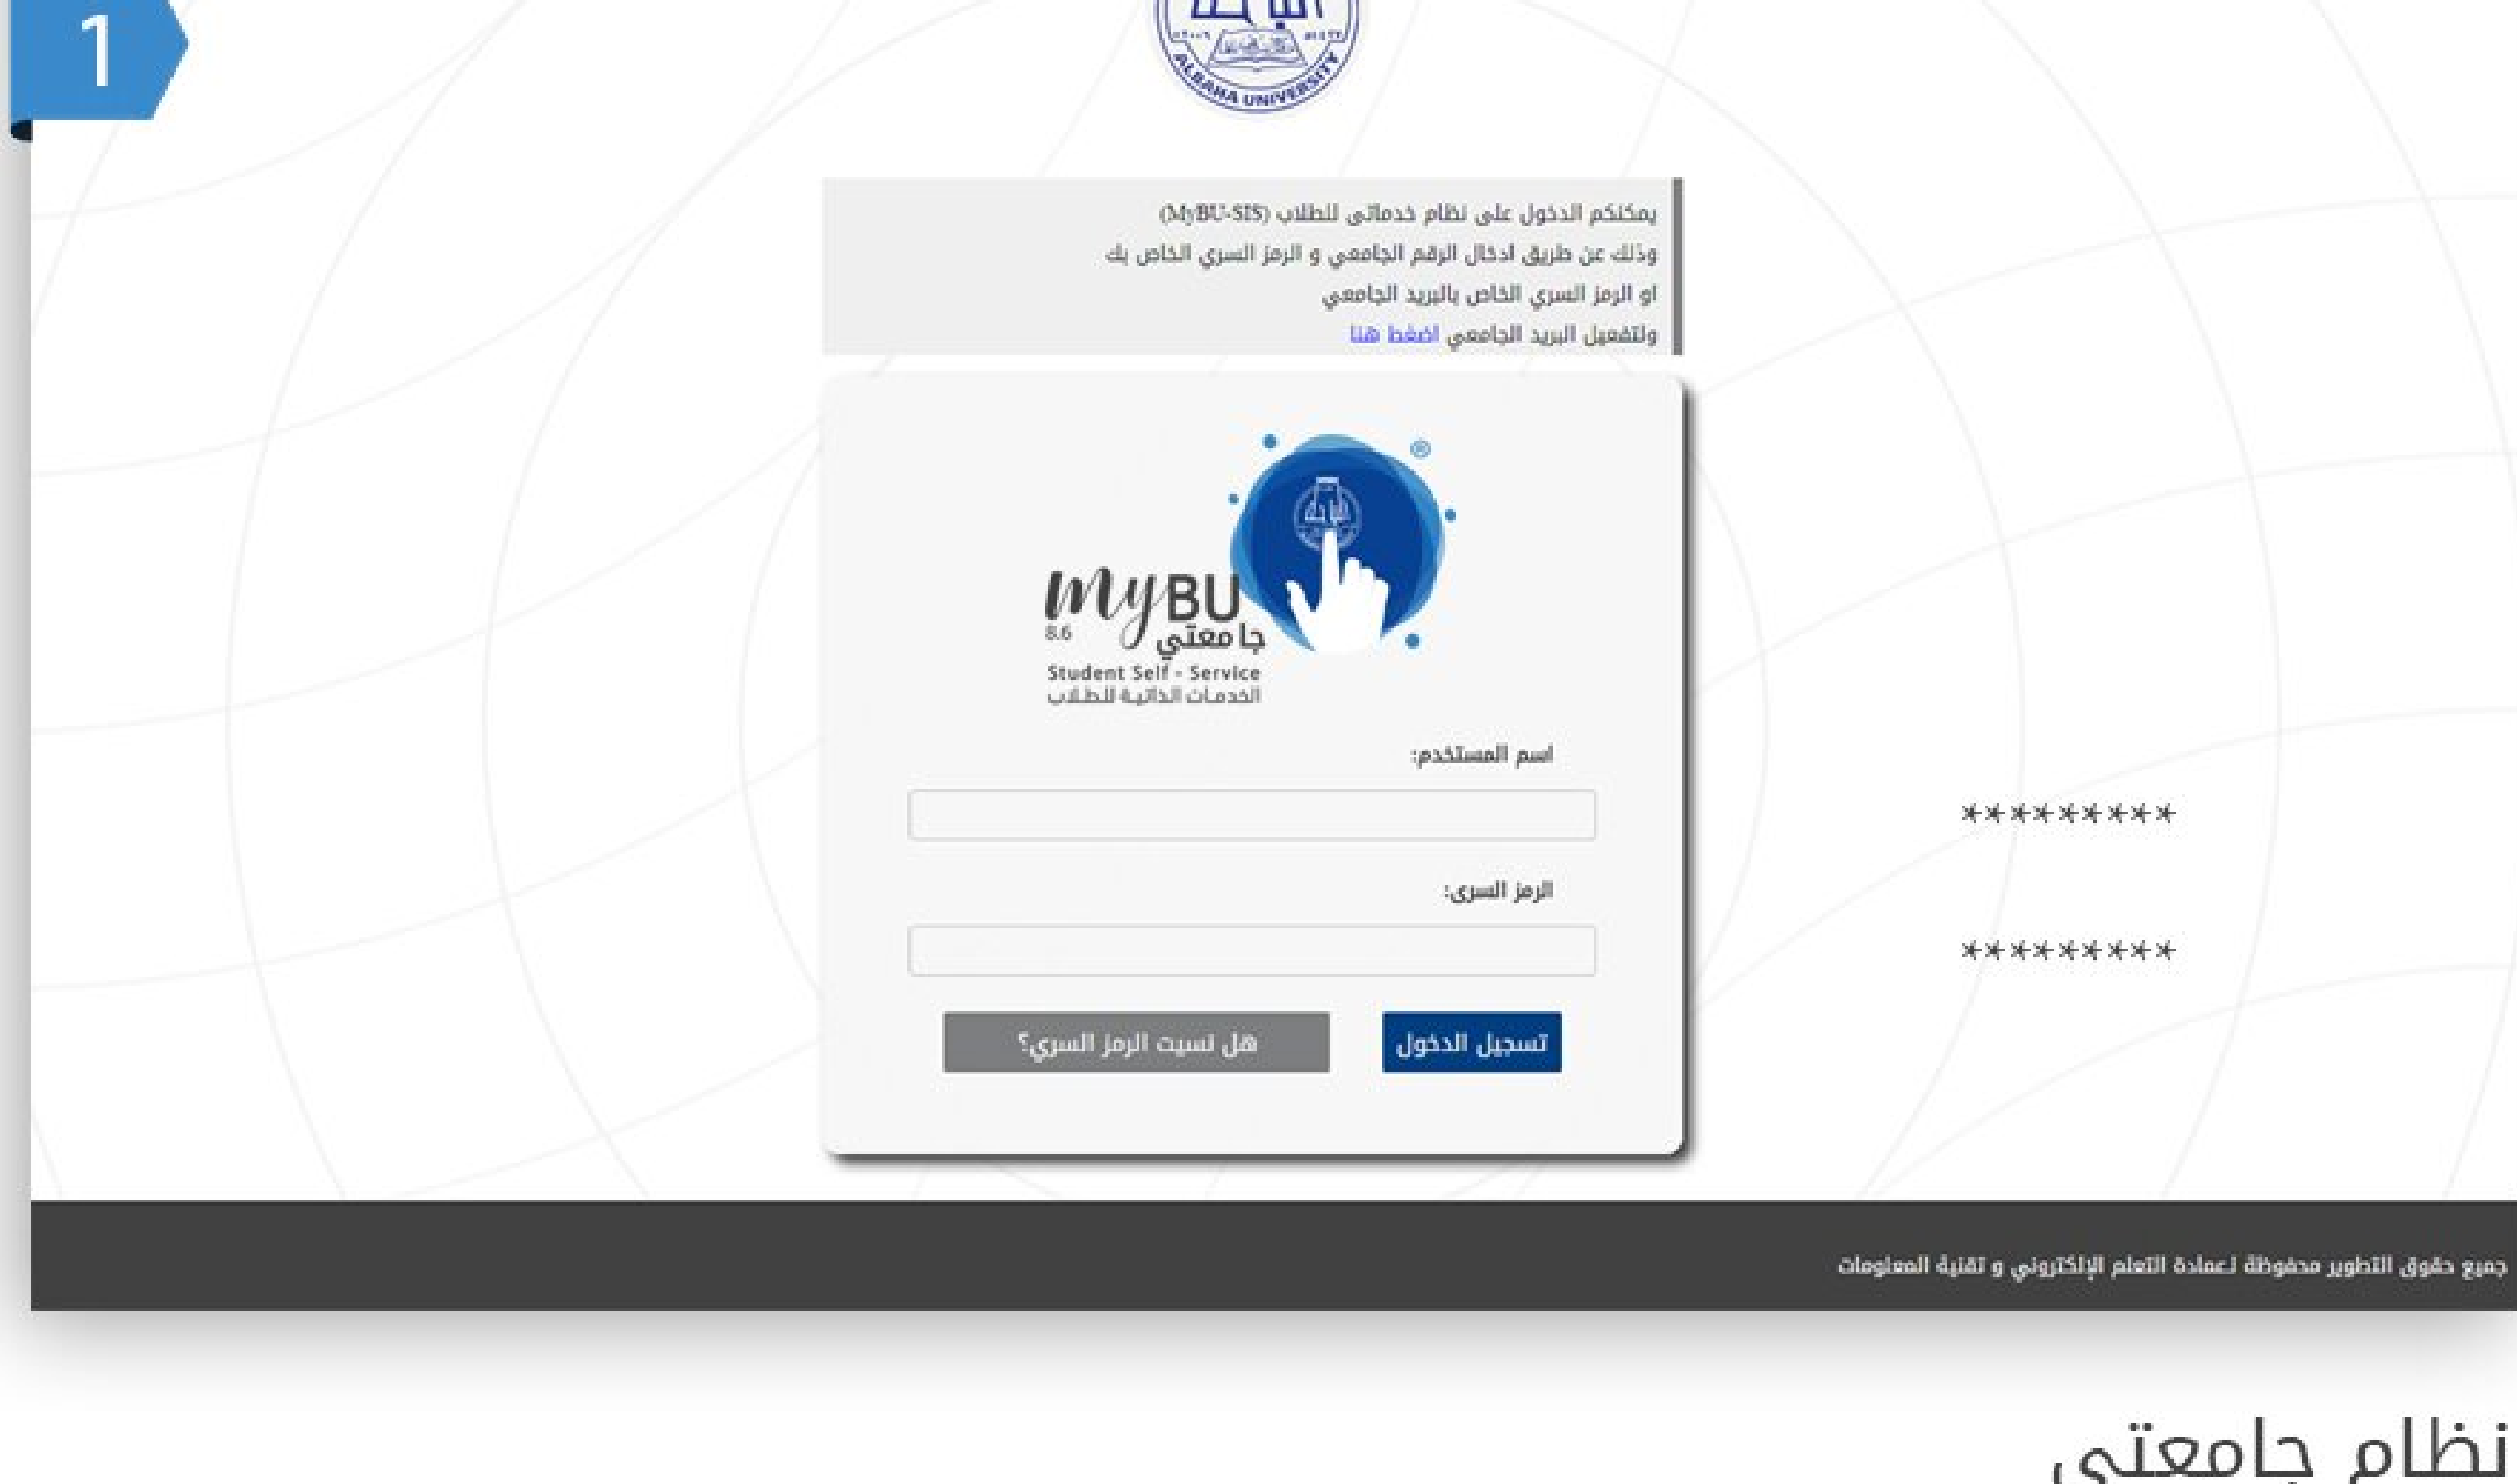

دليل خدمة البريد الإلكتروني للطلاب والطالبات بجامعة الباحة

آلية تغيير الرمز السري الخاص بالبريد الإلكتروني

الدخول إلى نظام جامعتي

2 اختر تغيير الرمز السري

3 أدخل الرمز السري الجديد مع تأكيد الرمز

إعدادات البريد الإلكتروني على الهواتف الذكية