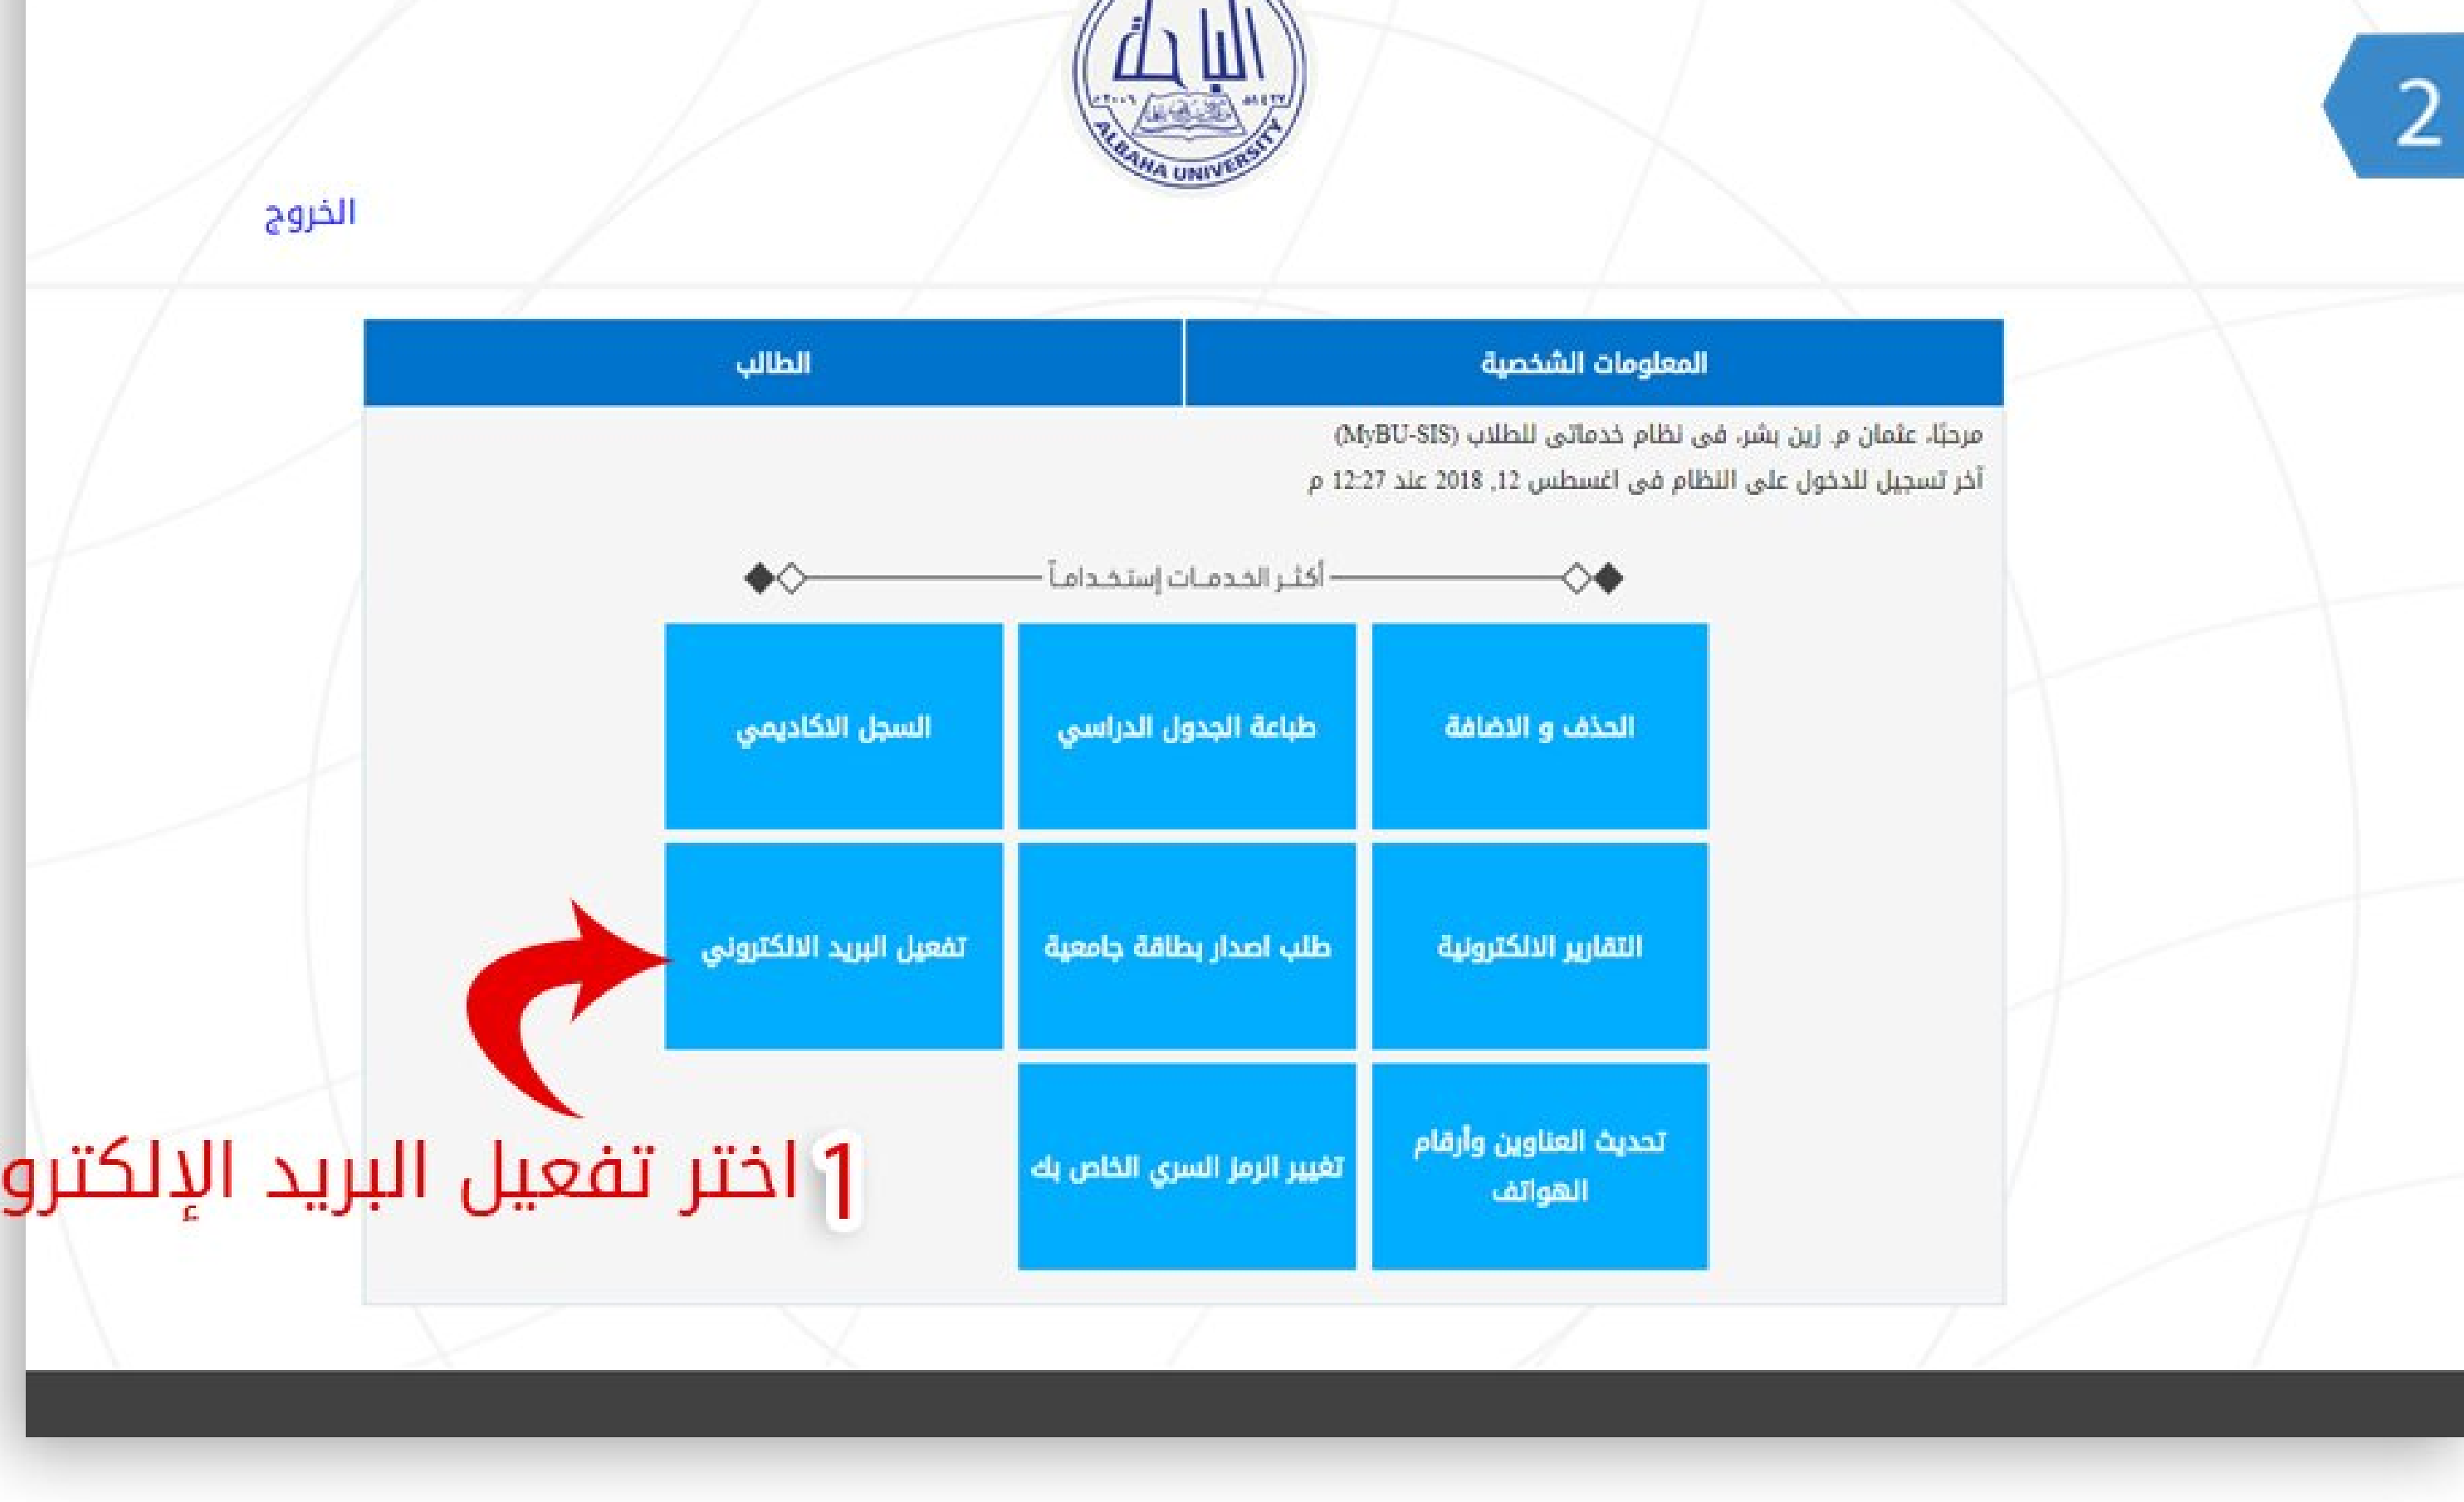

دليل خدمة البريد الإلكتروني للطلاب والطالبات بجامعة الباحة

آلية تغيير الرمز السري الخاص بالبريد الإلكتروني

الدخول إلى نظام جامعتي

2 اختر تغيير الرمز السري

3 أدخل الرمز السري الجديد مع تأكيد الرمز

إعدادات البريد الإلكتروني على الهواتف الذكية