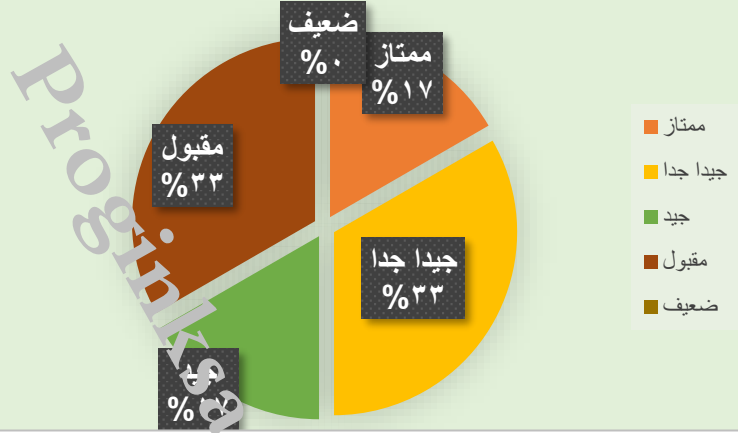

الأكثر مبيعاً: رابط تحليل درجات الاختبار يظهر لك التقدير والرسوم تلقائي

<https://proginksa.com/category/DGpVDI>

تقديرات

تقديرات الطالبات	
عدد الطلاب	التقدير
1	ممتاز
2	جيذا جدا
1	جيد
2	مقبول
0	ضعيف

سلم تقدير الدرجات	
العلامة	التقدير
36 - 40	ممتاز
32 - 35.9	جيذا جدا
28 - 31.9	جيد
20 - 27.9	مقبول
أقل من ٢٠	ضعيف

معلومات الاختبار	
موعد الاختبار	
التاريخ	
عدد الأسئلة	
زمن الاختبار	
مواصفات	
عدد الحاضرات	40
عدد الغائبات	4
الرابط	
المواضيع	

النسب المئوية لتقديرات طالبات

نسبة الغائبات والحاضرات في الاختبار