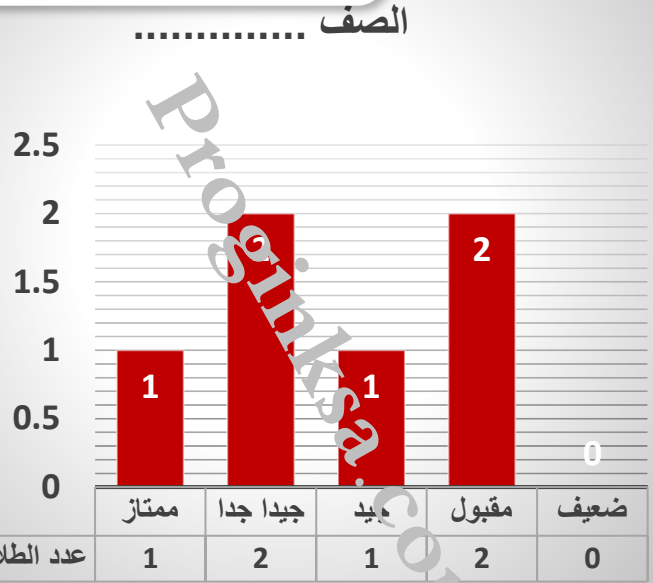

الأكثر مبيعاً: رابط تحليل درجات الاختبار يظهر لك التقدير والرسوم تلقائي

<https://proginksa.com/category/DGpVDI>

درجات الاختبار لمادة ..
١٤٤٣ هـ (معلم)

م	اسم الطالبة	الفصل	الاختبار ... (40 درجة)	التقدير
1			40	ممتاز
2			30	جيد
3			22	مقبول
4			35	جيد جداً
5			33	جيد جداً
6			24	مقبول
7				ضعيف
8				ضعيف
9				ضعيف
10				ضعيف
11				ضعيف
12				ضعيف
13				ضعيف
14				ضعيف
15				ضعيف
16				ضعيف
17				ضعيف
18				ضعيف
19				ضعيف
20				ضعيف
21				ضعيف
22				ضعيف
23				ضعيف
24				ضعيف
25				ضعيف
26				ضعيف
27				ضعيف
28				ضعيف
29				ضعيف
30				ضعيف
31				ضعيف
32				ضعيف
33				ضعيف
34				ضعيف
35				ضعيف
36				ضعيف
37				ضعيف
38				ضعيف
39				ضعيف
40				ضعيف
41				ضعيف
42				ضعيف
43				ضعيف
44				ضعيف

الأكثر مبيعاً: رابط تحليل درجات الاختبار يظهر لك التقدير والرسوم تلقائي

<https://proginksa.com/category/DGpVDI>

تقديرات

تقديرات الطالبات	
عدد الطلاب	التقدير
1	ممتاز
2	جيذا جدا
1	جيد
2	مقبول
0	ضعيف

سلم تقدير الدرجات	
العلامة	التقدير
36 - 40	ممتاز
32 - 35.9	جيذا جدا
28 - 31.9	جيد
20 - 27.9	مقبول
أقل من ٢٠	ضعيف

معلومات الاختبار	
موعد الاختبار	
التاريخ	
عدد الأسئلة	
زمن الاختبار	
مواصفات	
عدد الحاضرات	40
عدد الغائبات	4
الرابط	
المواضيع	

النسب المئوية لتقديرات طالبات

نسبة الغائبات والحاضرات في الاختبار