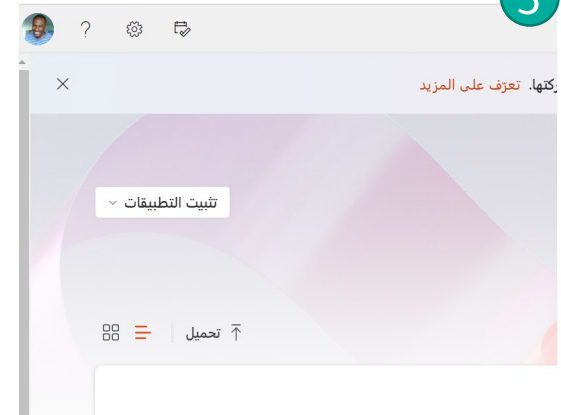

تحميل حزمة Microsoft 365

قم بإدخال كلمة المرور الخاصة بالبريد الإلكتروني ثم اختر تسجيل الدخول.

2

مدرستي
Madrasati

test@rg.moe.gov.sa →

أدخل كلمة المرور

كلمة المرور

نسيت كلمة المرور

تسجيل الدخول

تحميل حزمة Microsoft 365

اضغط على ايقونة تثبيت التطبيقات

تحميل حزمة Microsoft 365

اختر تطبيقات Microsoft 365.

تحميل حزمة Microsoft 365

النقر على ملف التنصيب أو التنفيذ

5