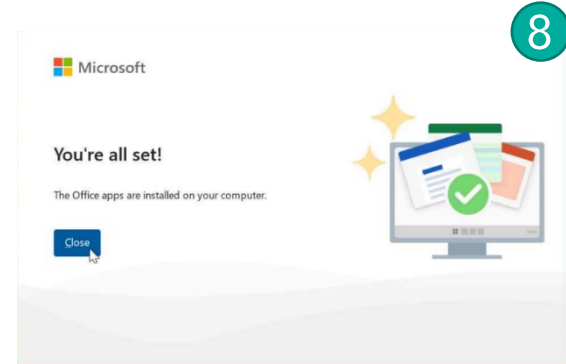

تسجيل الدخول

تحميل حزمة Microsoft 365

اضغط على ايقونة تثبيت التطبيقات

تحميل حزمة Microsoft 365

اختر تطبيقات Microsoft 365.

تحميل حزمة Microsoft 365

النقر على ملف التنصيب أو التنفيذ

5

| Name | Date m |
|-------------|--------|
| Today (9) | |
| OfficeSetup | 12/15/ |

تحميل حزمة Microsoft 365

في حال كانت نسخة النظام 32-بت سيتم
بدء التنصيب وفي حال كان النظام 64-بت
سيتم النقر على Install 64-bit

تحميل حزمة Microsoft 365

إنتظار إكمال التنصيب

تحميل حزمة Microsoft 365

إكمال التثبيت

في حال وجود حزمة Microsoft 365 مثبتة مسبقاً على الجهاز

تحميل حزمة Microsoft 365

قم بفتح أي من تطبيقات الـ Office
تسجيل دخول من أعلى الزاوية