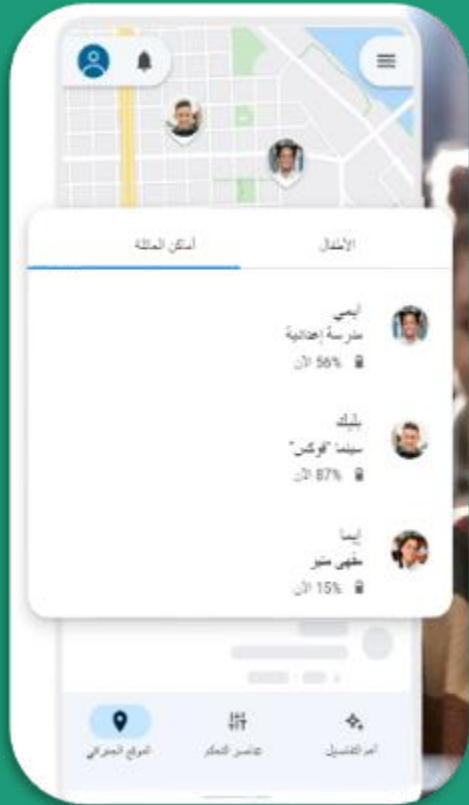

البقاء على تواصل أثناء التنقل وعلى اطلاع بعمر البطارية
يمكنك من خلال ال اطلاع على مكان طفلك ومتابعة عمر
البطارية لجهازه.