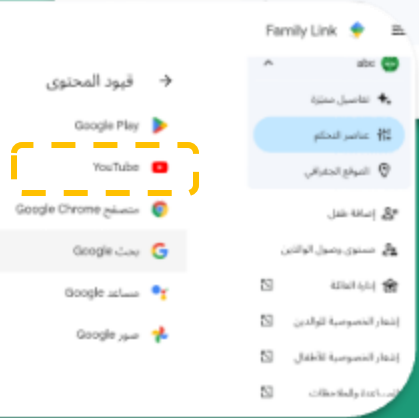

ضبط الإعدادات إعدادات الحساب

ضبط الإعدادات قيود المحتوى اليوتيوب

Google Family Link

ضبط الإعدادات قيود المحتوى المتجر

Google Family Link

ضبط الاعدادات
متابعة الموقع الجغرافي
وتلقي الاشعارات

فيديو لشرح خطوات تفعيل تطبيق Family Link