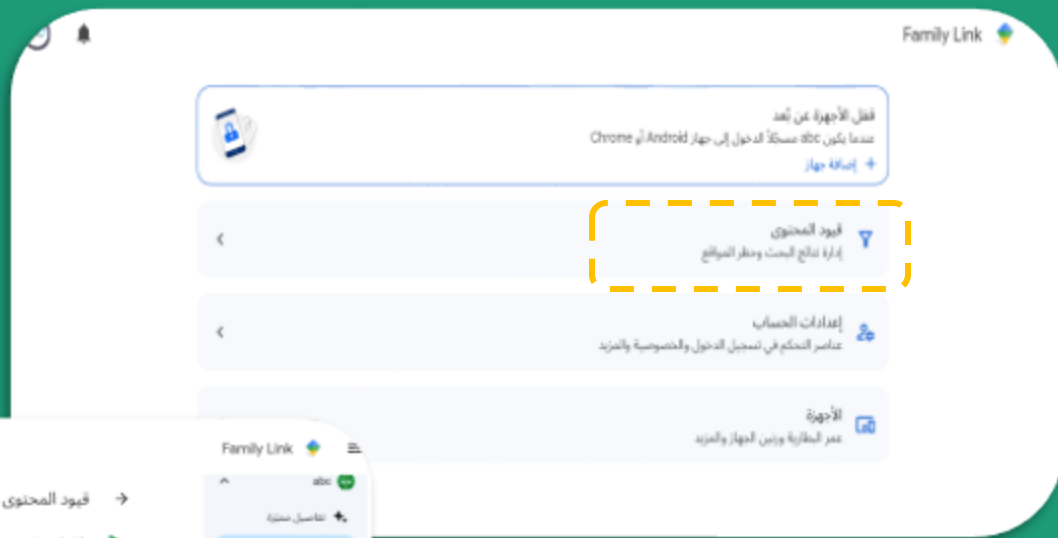

ضبط الإعدادات قيود المحتوى اليوتيوب

Google Family Link