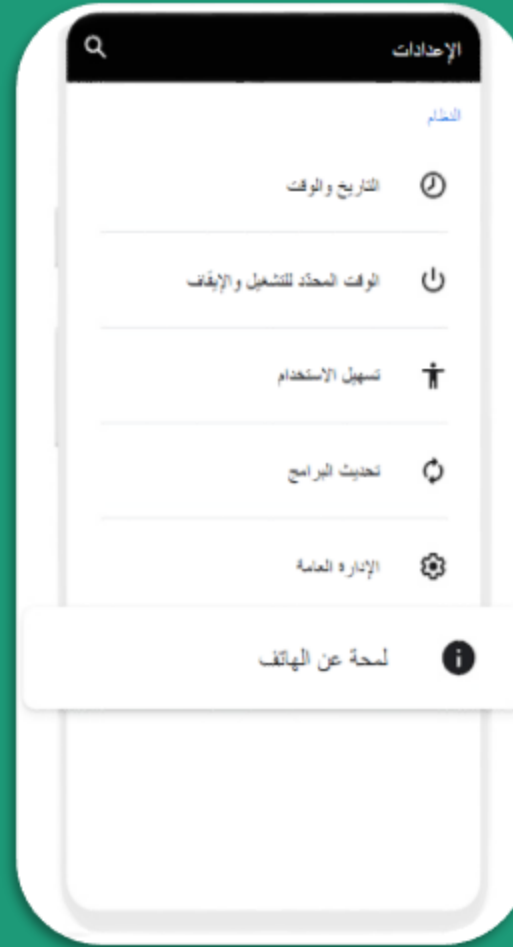

Google Family Link

التحقّق من توافق الجهاز للأطفال والمراهقين

يمكنك استخدام ميزة الإشراف في Family Link على أجهزة Android المزوّدة بالإصدار 7.0 (Nougat) والإصدارات الأحدث. ويمكن أيضًا تطبيق إعدادات Family Link على الأجهزة المزوّدة بالإصدارين 5.0 (Lollipop) و6.0 (Marshmallow) من نظام Android. يُرجى زيارة مركز المساعدة للحصول على مزيد من التفاصيل.

للوالدين

يمكن للوالدين تشغيل تطبيق Family Link على أجهزة Android المزوّدة بالإصدار 5.0 (Lollipop) والإصدارات الأحدث، وهواتف iPhone التي تعمل بالإصدار iOS 11 والإصدارات الأحدث.

لمعرفة إصدار Android الحالي على جهازك

1- افتح تطبيق "الإعدادات" على جهازك الذي يعمل بنظام Android.

2- انتقل إلى أسفل الصفحة.

3- انقر على "لمحة عن الهاتف" أو "لمحة عن الجهاز اللوحي" لمعرفة رقم الإصدار.

يعمل تطبيق Family Link على جهاز Chromebook أيضًا ابقَ على اطلاع على أنشطة طفلك عند تسجيله الدخول إلى جهاز Chromebook باستخدام حسابه. يمكنك استخدام ميزة الإشراف في Family Link على أجهزة Chromebook المزودة بالإصدار 71 من نظام التشغيل Chrome أو الإصدارات الأحدث.

لتنزيل التطبيق

يمكنك تنزيل Family Link على جهازك حتى
تستطيع الإشراف على أطفالك أو أبنائك المراهقين
أثناء استكشافهم أي محتوى على الإنترنت.

تنزيل من
App Store

احصل عليه من
Google Play

Google Family Link

ما هي الضوابط الأبوية التي يُقدمها التطبيق؟