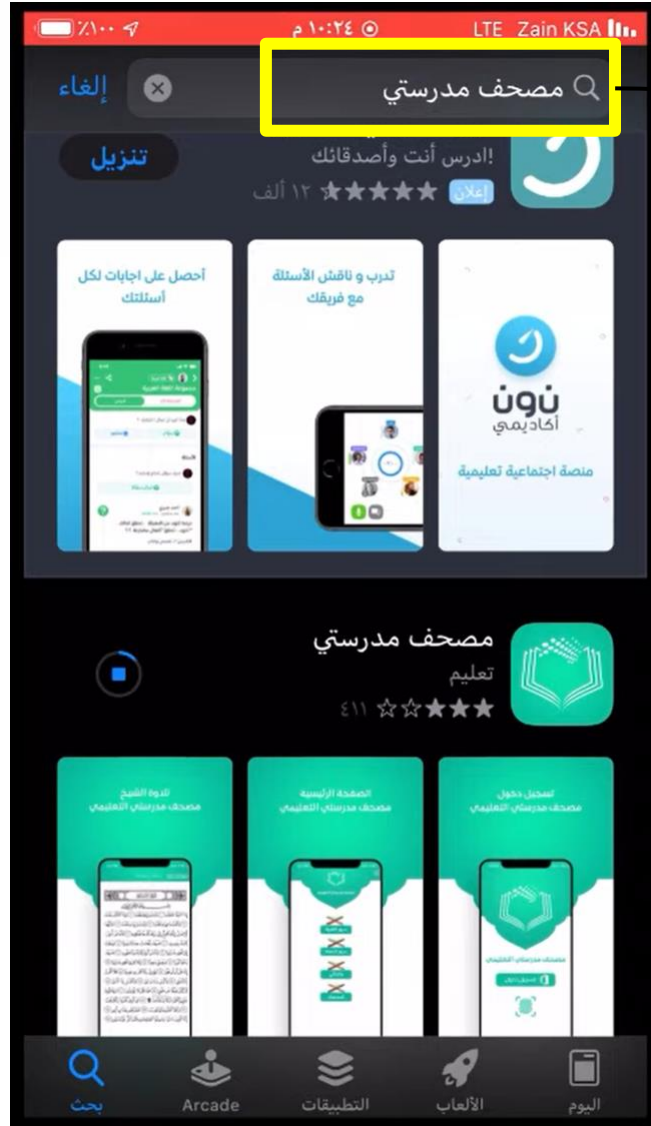

أهمية المصحف المدرسي :

عرض إنجازات الطالب بطريقة تفاعلية محفزة

- يوفر لك المنهج المعتمد بسهولة.
- مناسب لطلاب التعليم العام والتحفيظ.
- سرعة التنقل بين الصفوف والفصول.
- خفيف الحجم وعالي الدقة.

خطوات تفعيل مصحف مدرستي لرفع
واجب القرآن في منصة مدرستي

تحميل التطبيق من متجر التطبيقات (APP Store) (الاب ستوراو
Play بلي)

عند النقر على تسجيل الدخول
سوف يطلب الانتقال الى
حساب ميكروسوفت

إلغاء gin.microsoftonline.com ٤٤

Microsoft

تسجيل الدخول

بريد إلكتروني أو هاتف