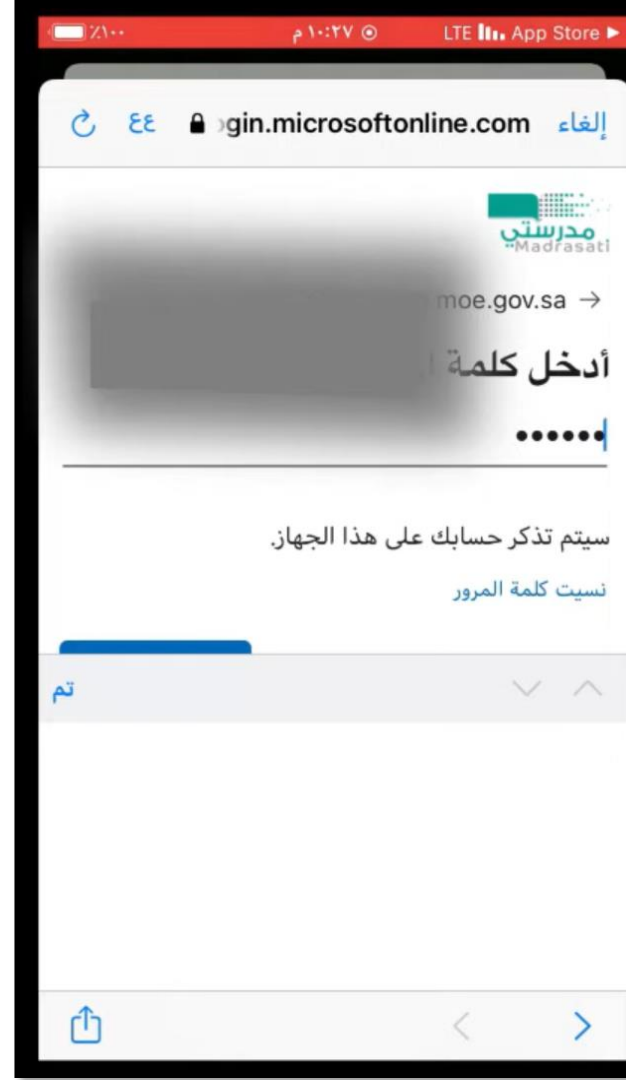

كتابة كلمة المرور الخاصة
بالطلاب