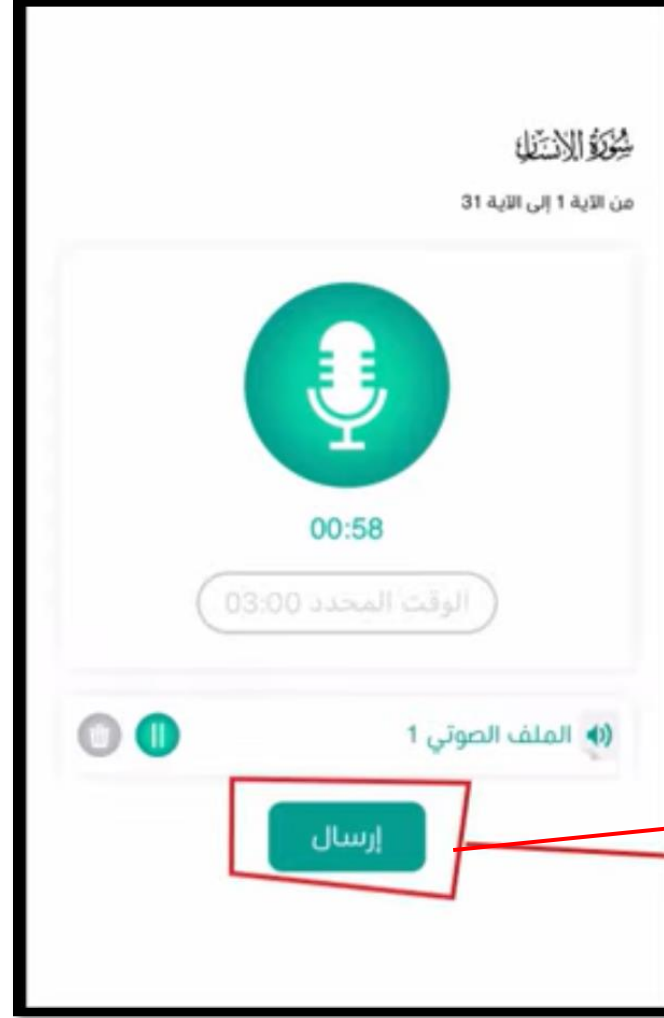

أنقر على
إرسال