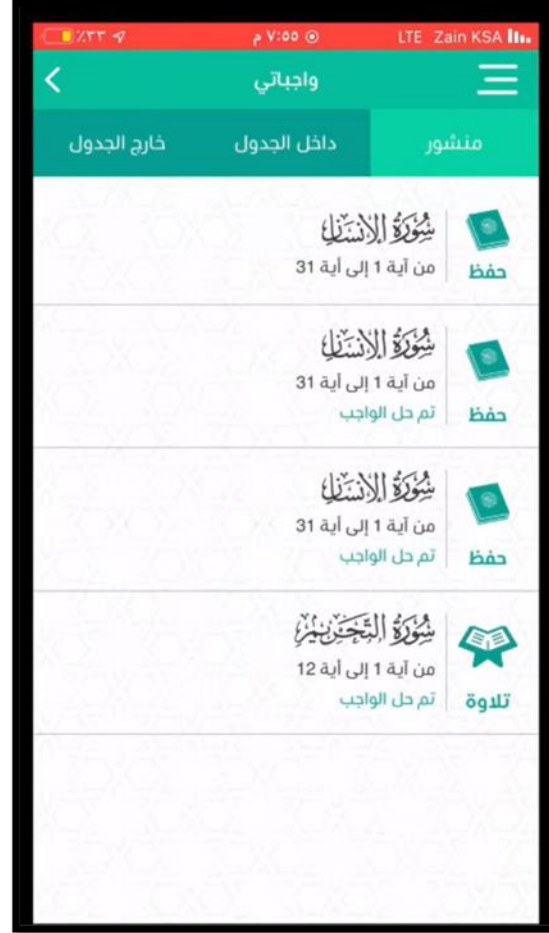

واجب
مطلوب

يتم النقر على
ايقونة المايك
من أجل
التسجيل
الصوتي

الاستماع
للتسجيل

أنقر على
إرسال

تم حل
الواجب
بنجاح

تم الأرسال
بعد دقائق
سوف يظهر
على منصة
مدرستي

شكرا لمتابعتك