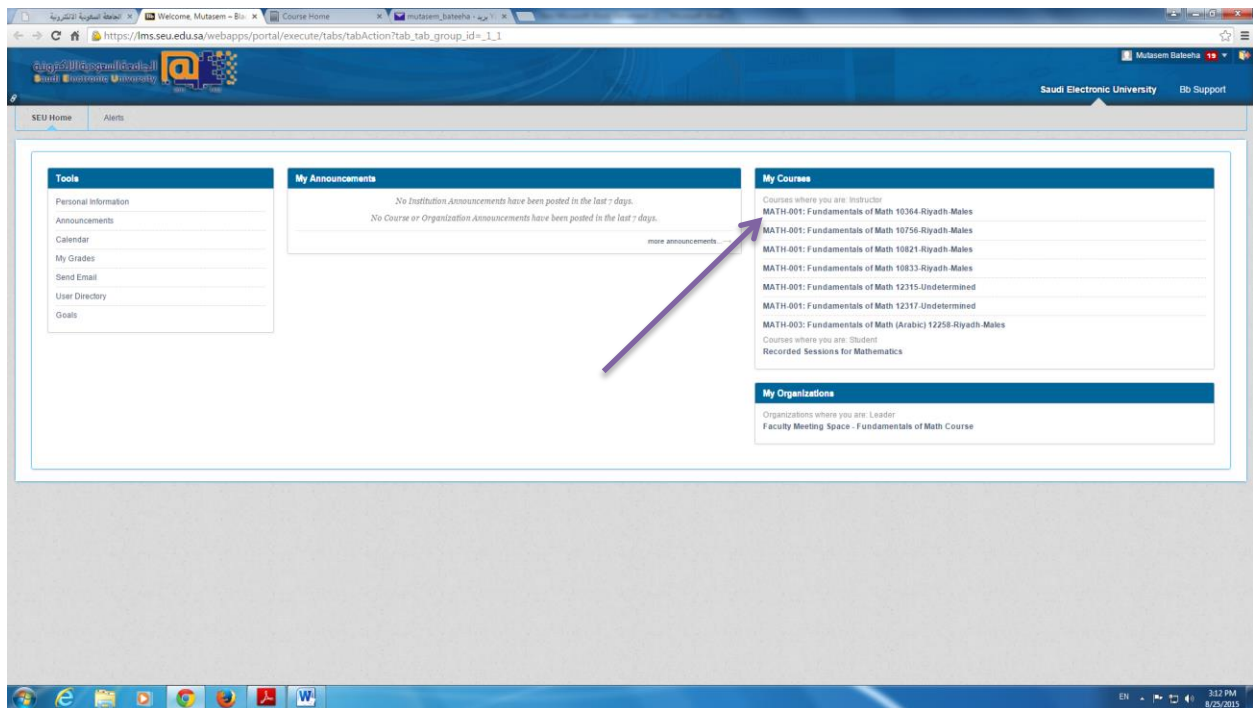

الجامعة السعودية الإلكترونية
Saudi Electronic University

English | الدعم الفني | التصلي بنا

نظام الدخول الموحد لأنظمة الجامعة

اسم المستخدم
كلمة المرور
تسجيل كلمة المرور

الدخول

اسم المستخدم
كلمة المرور

عن طريق الدخول هنا ، فإنك تقوم بتسجيل نفسك في كل الأنظمة الموجودة بالأعلى

نختار نظام البلاكورد من خدمات الطلبة

MATH-001: Fundamentals of Mathematics اختيار مادة الرياضيات

اختيار ادوات Tools

من الأدوات نختار MyLabsPlus Bridge و فتحها في تبويب جديد

تجاوز نظام الحماية من النصوص البرمجية غير الامنه بالنقر على الاشارة المشار اليها بالسهم و تحميل نصوص برمجيه غير امنه