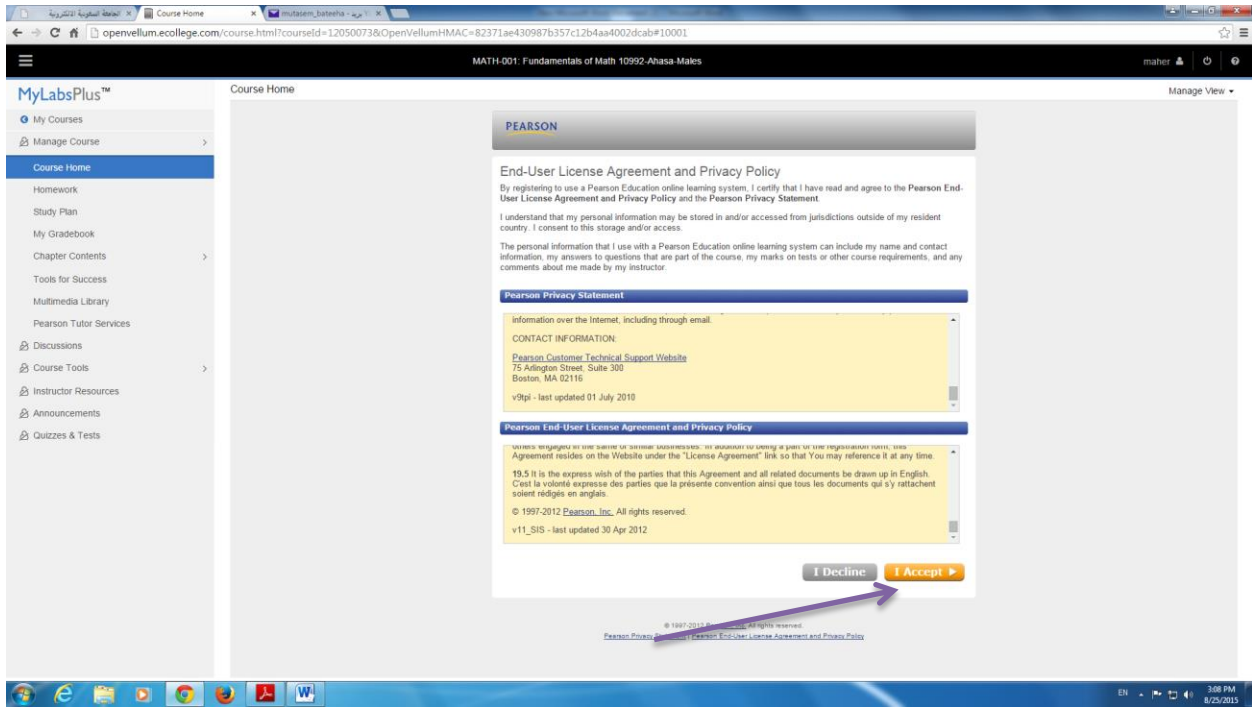

ادخال كود التفعيل في المربعات ثم النقر على Next