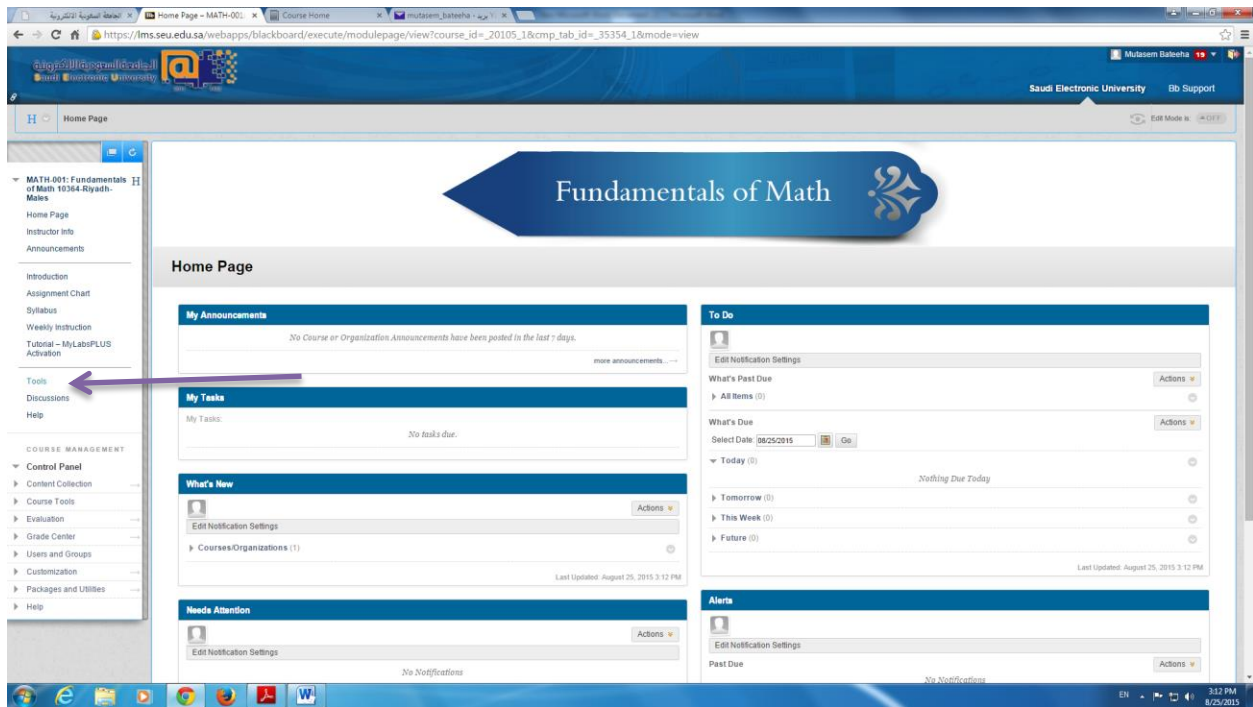

الجامعة السعودية الإلكترونية
Saudi Electronic University

English | الدعم الفني | التصلي بنا

نظام الدخول الموحد لأنظمة الجامعة

اسم المستخدم
كلمة المرور
تسجيل كلمة المرور

الدخول

اسم المستخدم
كلمة المرور

عن طريق الدخول هنا ، فإنك تقوم بتسجيل نفسك في كل الأنظمة الموجودة بالأعلى

نختار نظام البلاكورد من خدمات الطلبة

MATH-001: Fundamentals of Mathematics اختيار مادة الرياضيات

اختيار ادوات Tools

من الأدوات نختار MyLabsPlus Bridge و فتحها في تبويب جديد

تجاوز نظام الحماية من النصوص البرمجية غير الامنه بالنقر على الاشارة المشار اليها بالسهم و تحميل نصوص برمجيه غير امنه