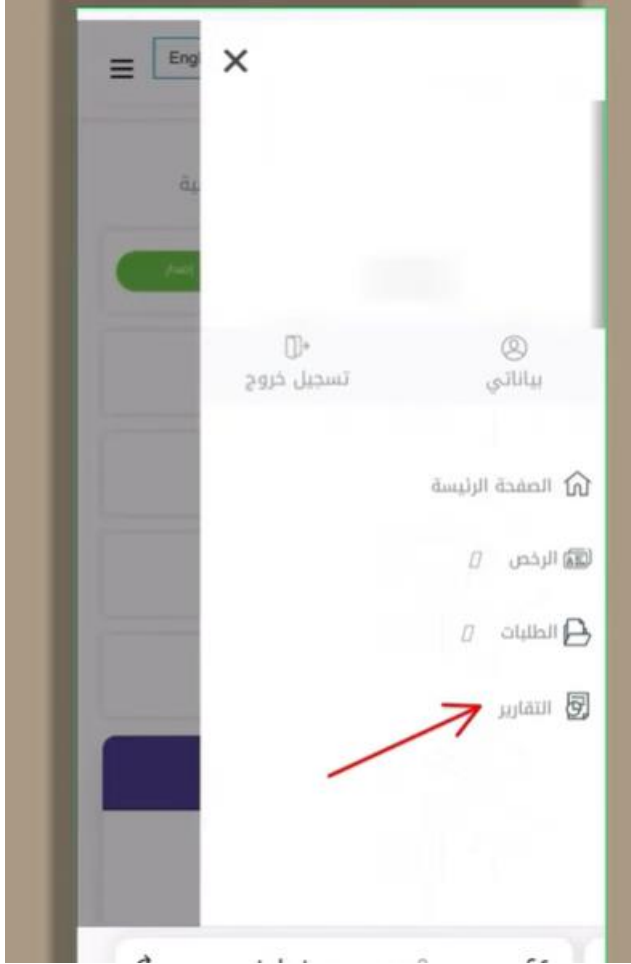

ملاحظة

اللي يبي يسجل في اختبار الرخصة ما ينفع يدخل على **موقع قياس** مباشرة (ما راح تطلع له اختبارات المعلمين) لازم يدخل عن طريق

هيئة تقويم التعليم

باستخدام **النفاذ الوطني** ابشر

<https://tpl.etec.gov.sa/>

ومنه يتم تحويله الى موقع قياس

فديو يشرح معرفة النتيجة مفصلة (تقارير) من هيئة التقويم

<https://youtu.be/YkiuyZm7gTs>

١. تدخل السجل المدني
٢. يعطيك رقم – يدخل الرقم في نفاذ على الجوال
٣. بعد ذلك يسمح لك بفتح موقع هيئة التقويم