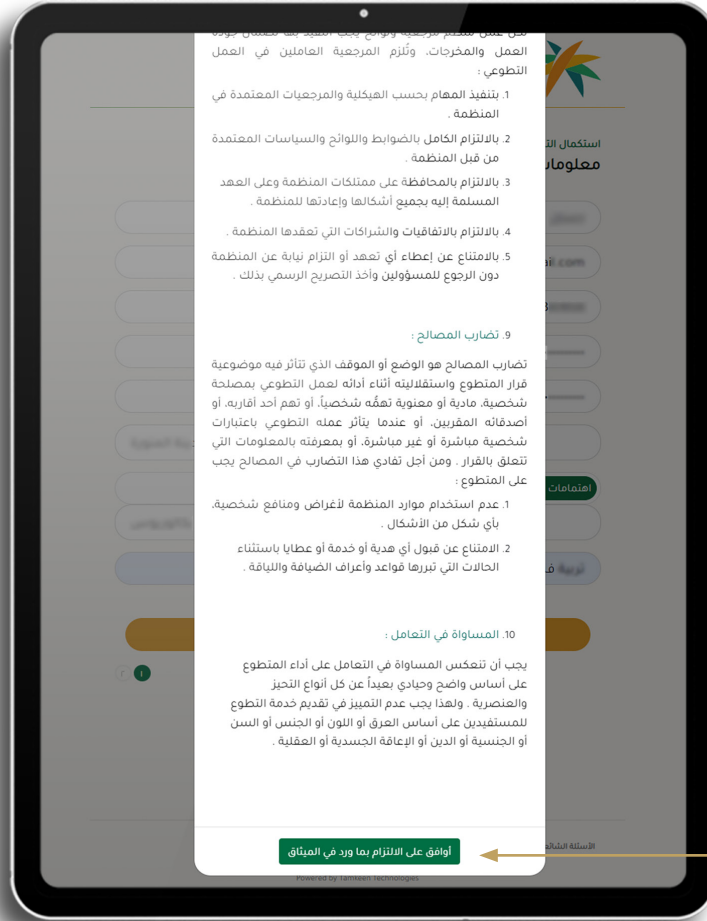

خطوات التسجيل في منصة العمل التطوعي

المنصة الوطنية
للعمل التطوعي

الخطوة السادسة

قراءة
الميثاق الأخلاقي
للمتطوع
والموافقة لإتمام
التسجيل