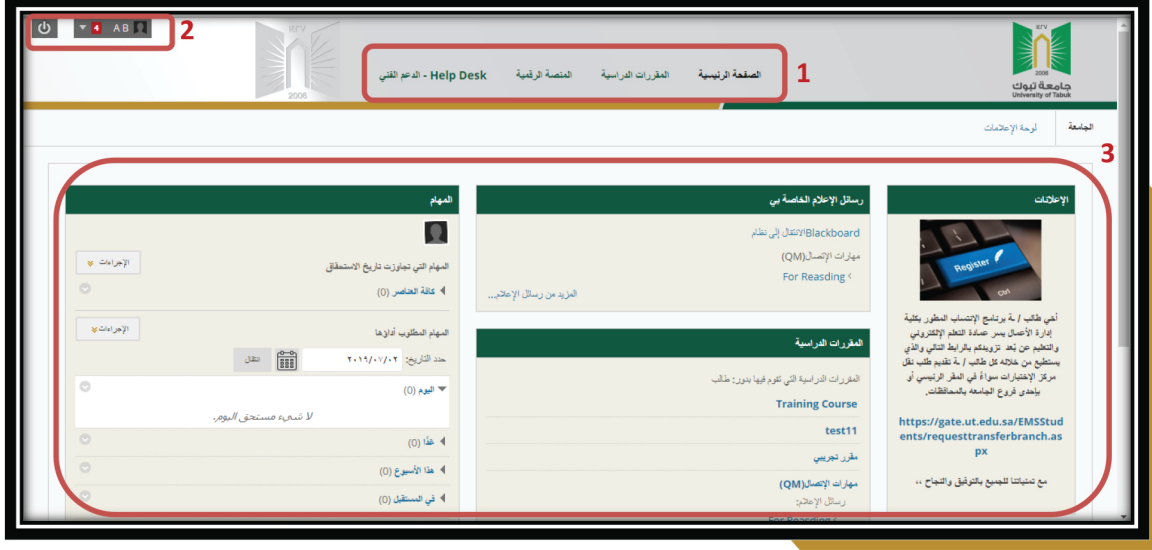

نظام إدارة التعلم الإلكتروني

دليل الطالب

التعرف على الواجهات

التعرف على الواجهات

بعد تسجيل الدخول ستظهر لك الصفحة الرئيسية التالية :

1- علامات التبويب الرئيسية : وتحتوي على عدد من التبويبات وهي

- الصفحة الرئيسية

- المقررات الدراسية : تتيح للطالب الوصول إلى المقررات الدراسية المسجلة لديه في الجدول الدراسي

- المنصة الرقمية

- الدعم الفني : وهو مركز للدعم الفني يتيح للطالب التواصل مع موظفين الدعم الفني فيما يخص المشاكل التقنية والفنية التي قد تواجهه في البلاك بورد