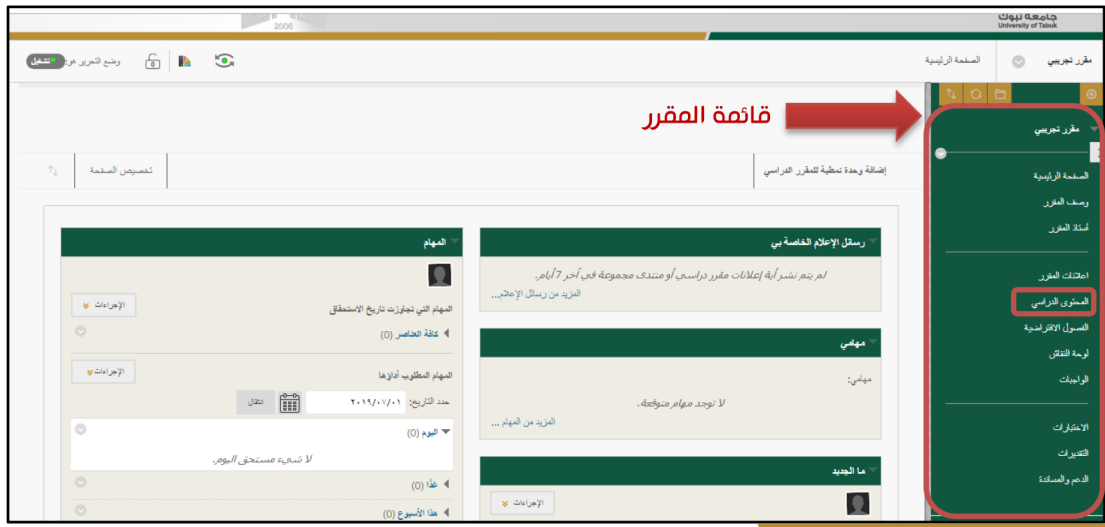

نظام إدارة التعلم الإلكتروني

دليل الطالب

كيفية تصفح المحاضرات

كيفية تصفح المحاضرات

تظهر هنا الصفحة الخاصة بالمقرر
للولصول إلى محتوى المحاضرات نقوم بالضغط على (المحتوى الدراسي)

قم باختيار المحاضرة المطلوبة

هنا توجد المرفقات ويمكنك استعراض المحاضرات و تحميلها