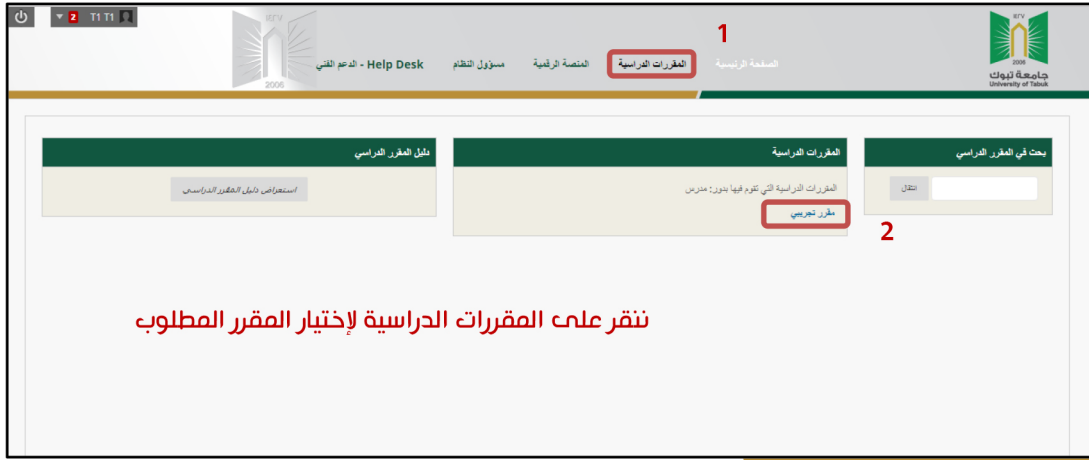

نظام إدارة التعلم الإلكتروني

دليل الطالب

كيفية تصفح المحاضرات

كيفية تصفح المحاضرات

تظهر هنا الصفحة الخاصة بالمقرر
للولصول إلى محتوى المحاضرات نقوم بالضغط على (المحتوى الدراسي)

قم باختيار المحاضرة المطلوبة

هنا توجد المرفقات ويمكنك استعراض المحاضرات و تحميلها