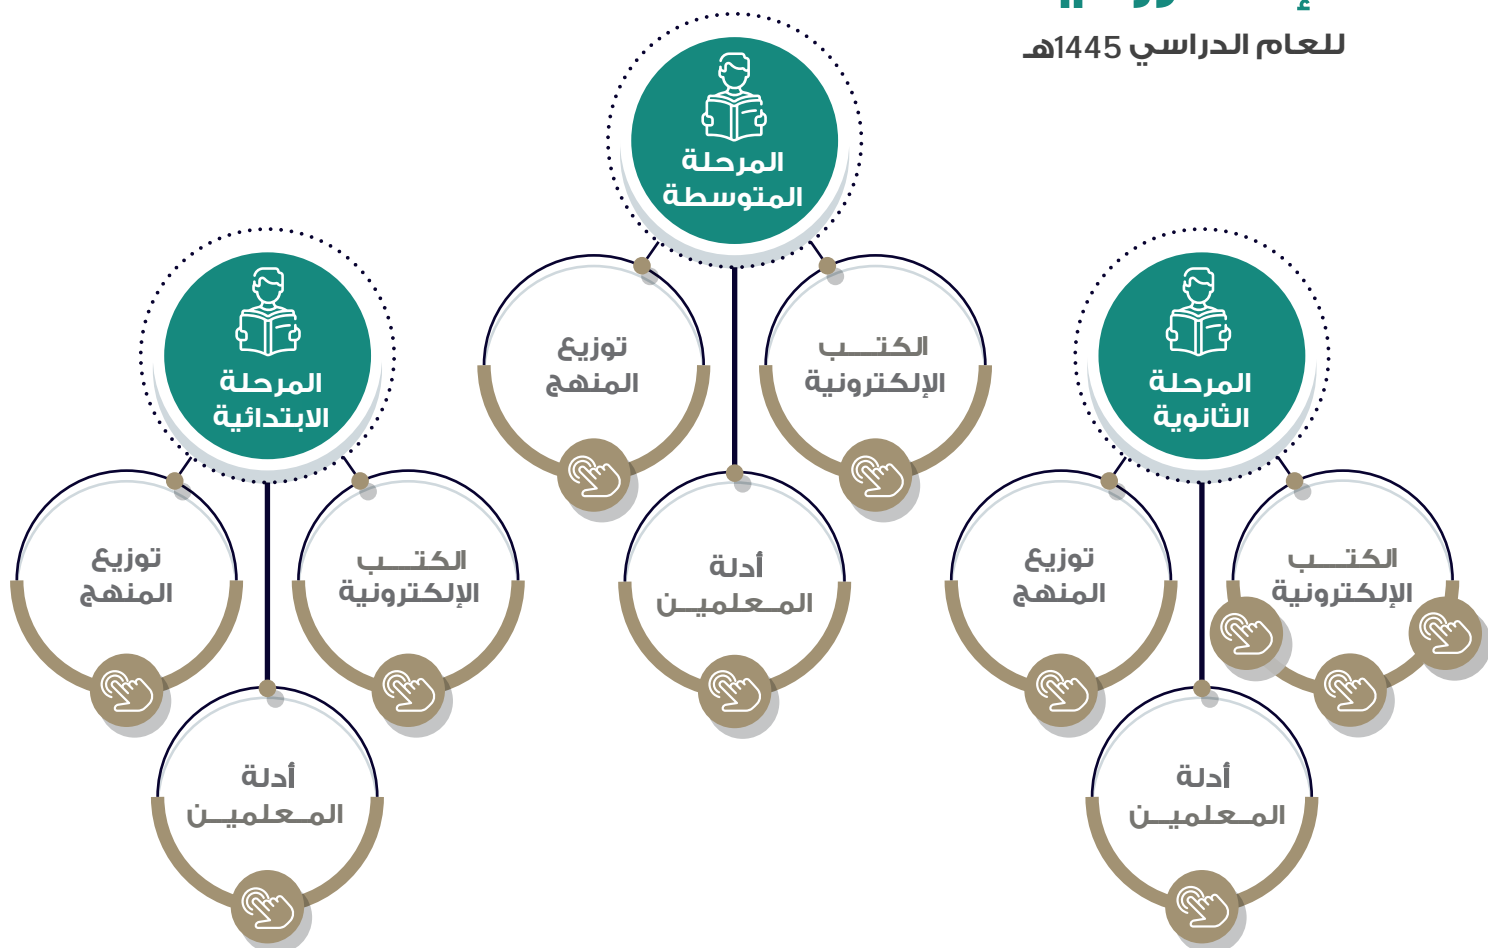

دليل الكتب الإلكترونية للعام الدراسي 1445هـ

منصة عين الإثرائية

التقويم الدراسي

برنامج نور

منصة مدرستي