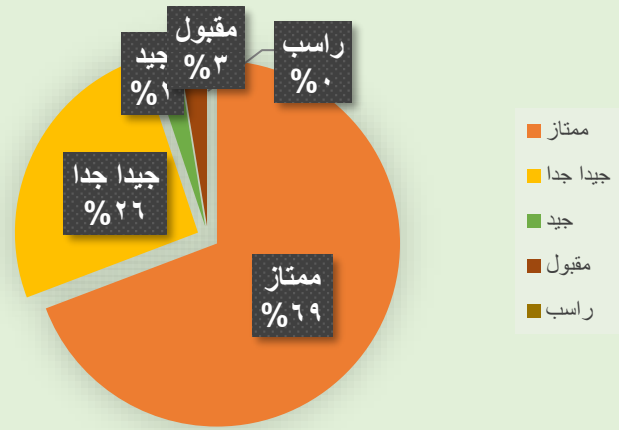

تقديرات الطالبات في الاختبار لمادة الصف

تقدر النقاط حسب الجدول	
العلامة	التقدير
9 - 10	ممتاز
7 - 8	جيذا جدا
4 - 6	جيد
1 - 3	مقبول
0	راسب

النسب المئوية لتقديرات طالبات

معلومات الاختبار	
موعد الاختبار	
التاريخ	1443 - -
عدد الأسئلة	
زمن الاختبار	
مواصفات	
عدد الحاضرات	40
عدد الغائبات	4
الرابط	
المواضيع	