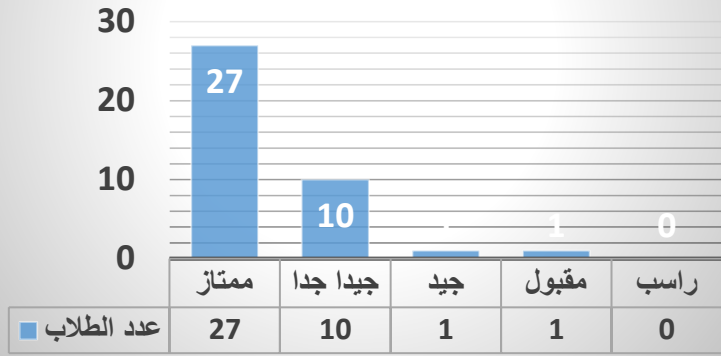

تقديرات الطالبات في الاختبار لمادة الصف

تقدر النقاط حسب الجدول	
العلامة	التقدير
9 - 10	ممتاز
7 - 8	جيذا جدا
4 - 6	جيد
1 - 3	مقبول
0	راسب

النسب المئوية لتقديرات طالبات

معلومات الاختبار	
موعد الاختبار	
التاريخ	1443 - -
عدد الأسئلة	
زمن الاختبار	
مواصفات	
عدد الحاضرات	40
عدد الغائبات	4
الرابط	
المواضيع	