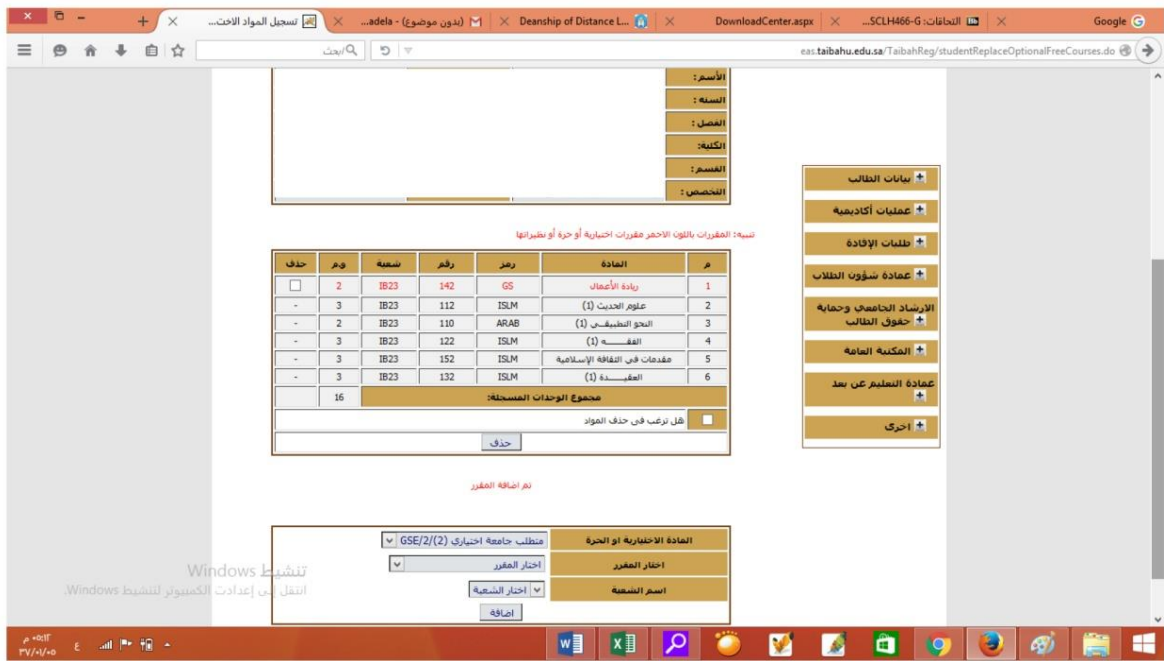

وتستمر عملية إضافة المقررات الاختيارية بنفس الطريقة للمتطلب الاختياري الحر الثاني كما في الصورة التالية