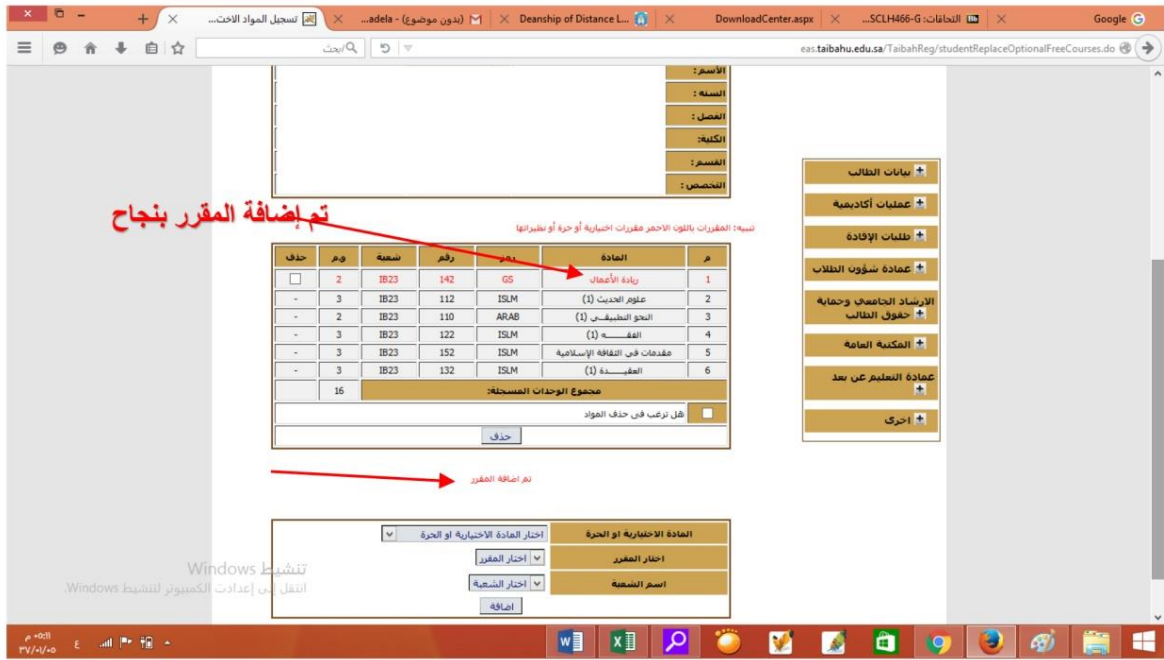

وتستمر عملية إضافة المقررات الاختيارية بنفس الطريقة للمتطلب الاختياري الحر الثاني كما في الصورة التالية