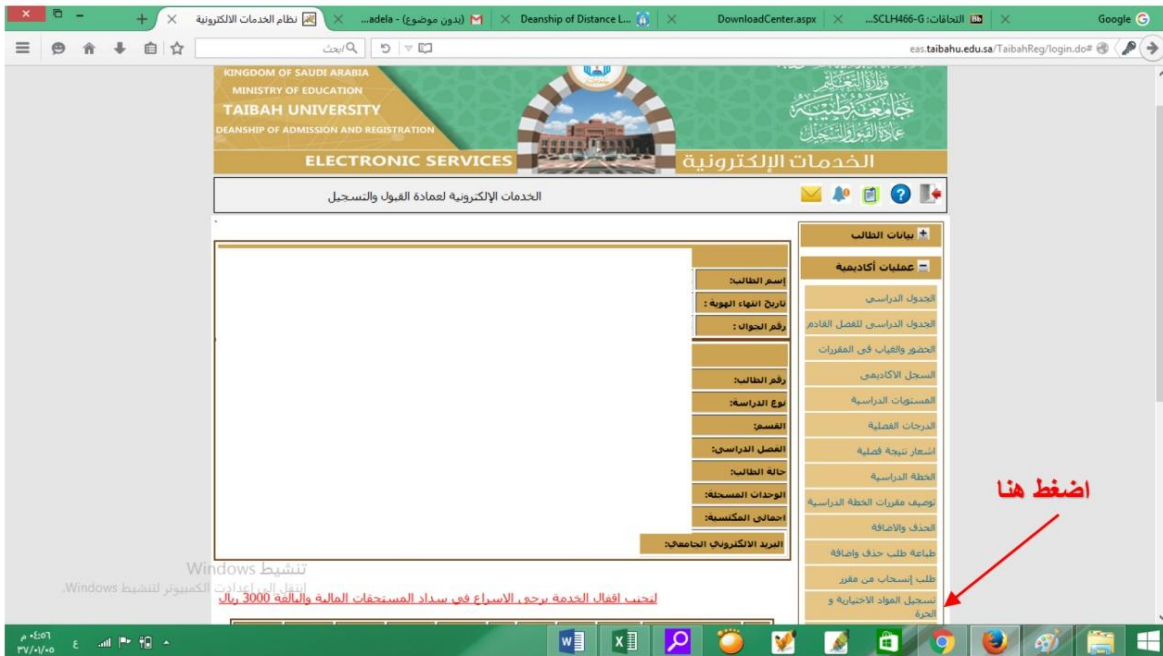

الضغط على رابط تسجيل المقررات الاختيارية والحرّة