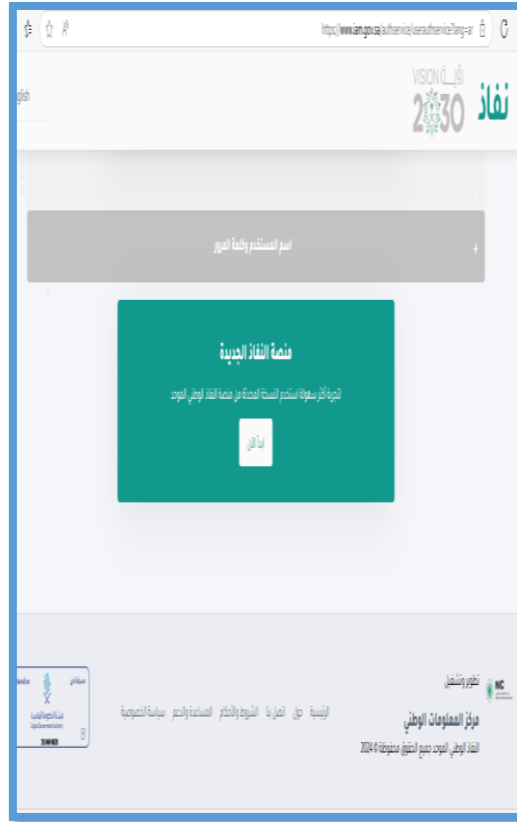

سجل الدخول عن طريق نفاذ