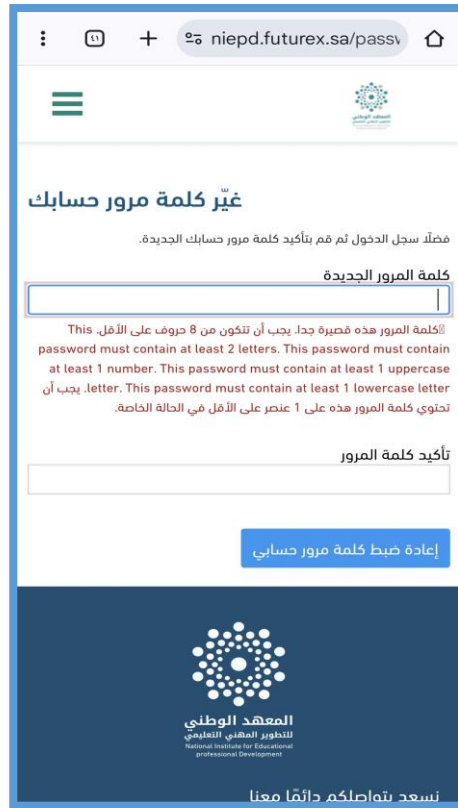

تحقق من بريدك الرسمي قد تجده في (البريد غير الهام)