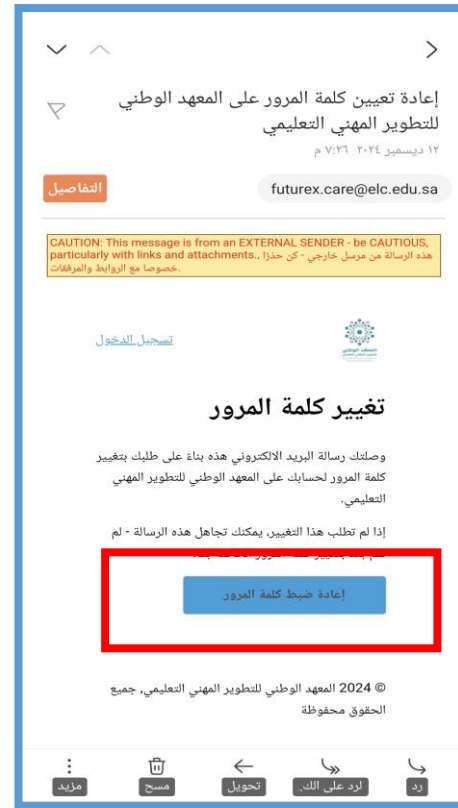

تحقق من بريدك الرسمي قد تجده في (البريد غير الهام)