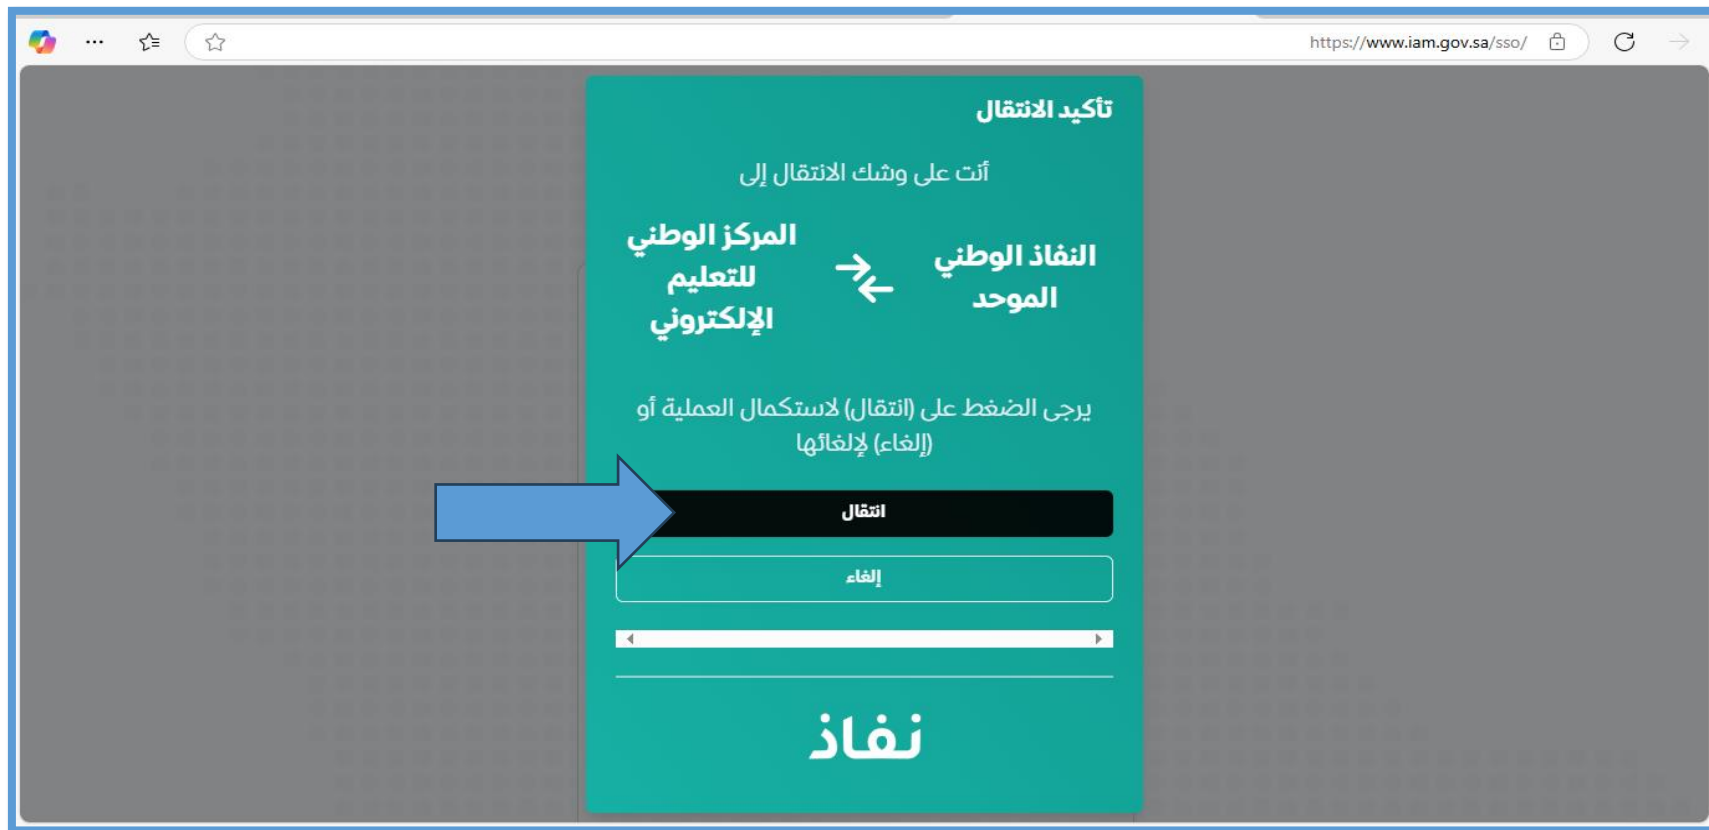

اضغط على انتقال