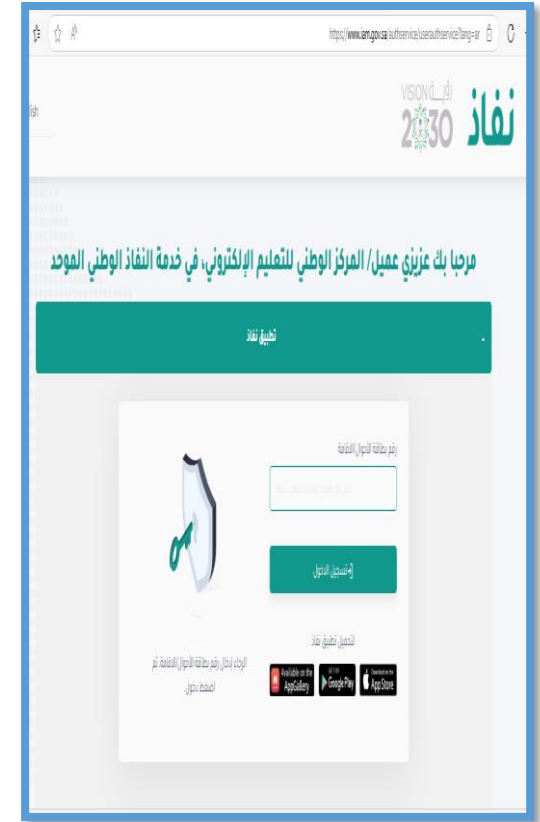

سجل الدخول عن طريق نفاذ