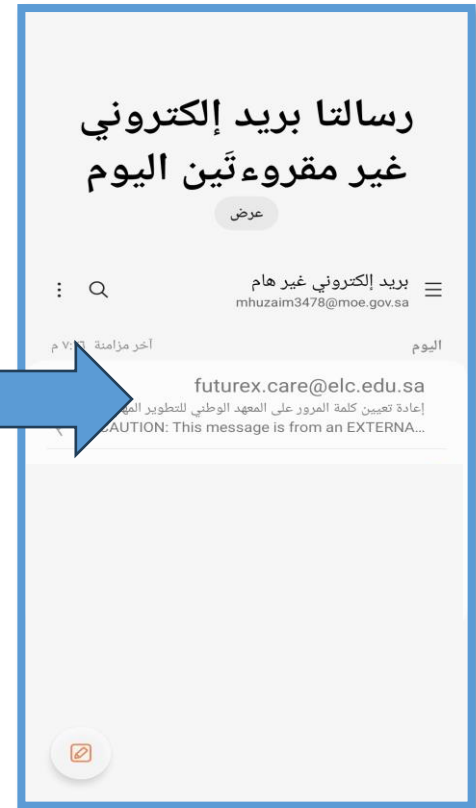

تحقق من بريدك الرسمي قد تجده في (البريد غير الهام)