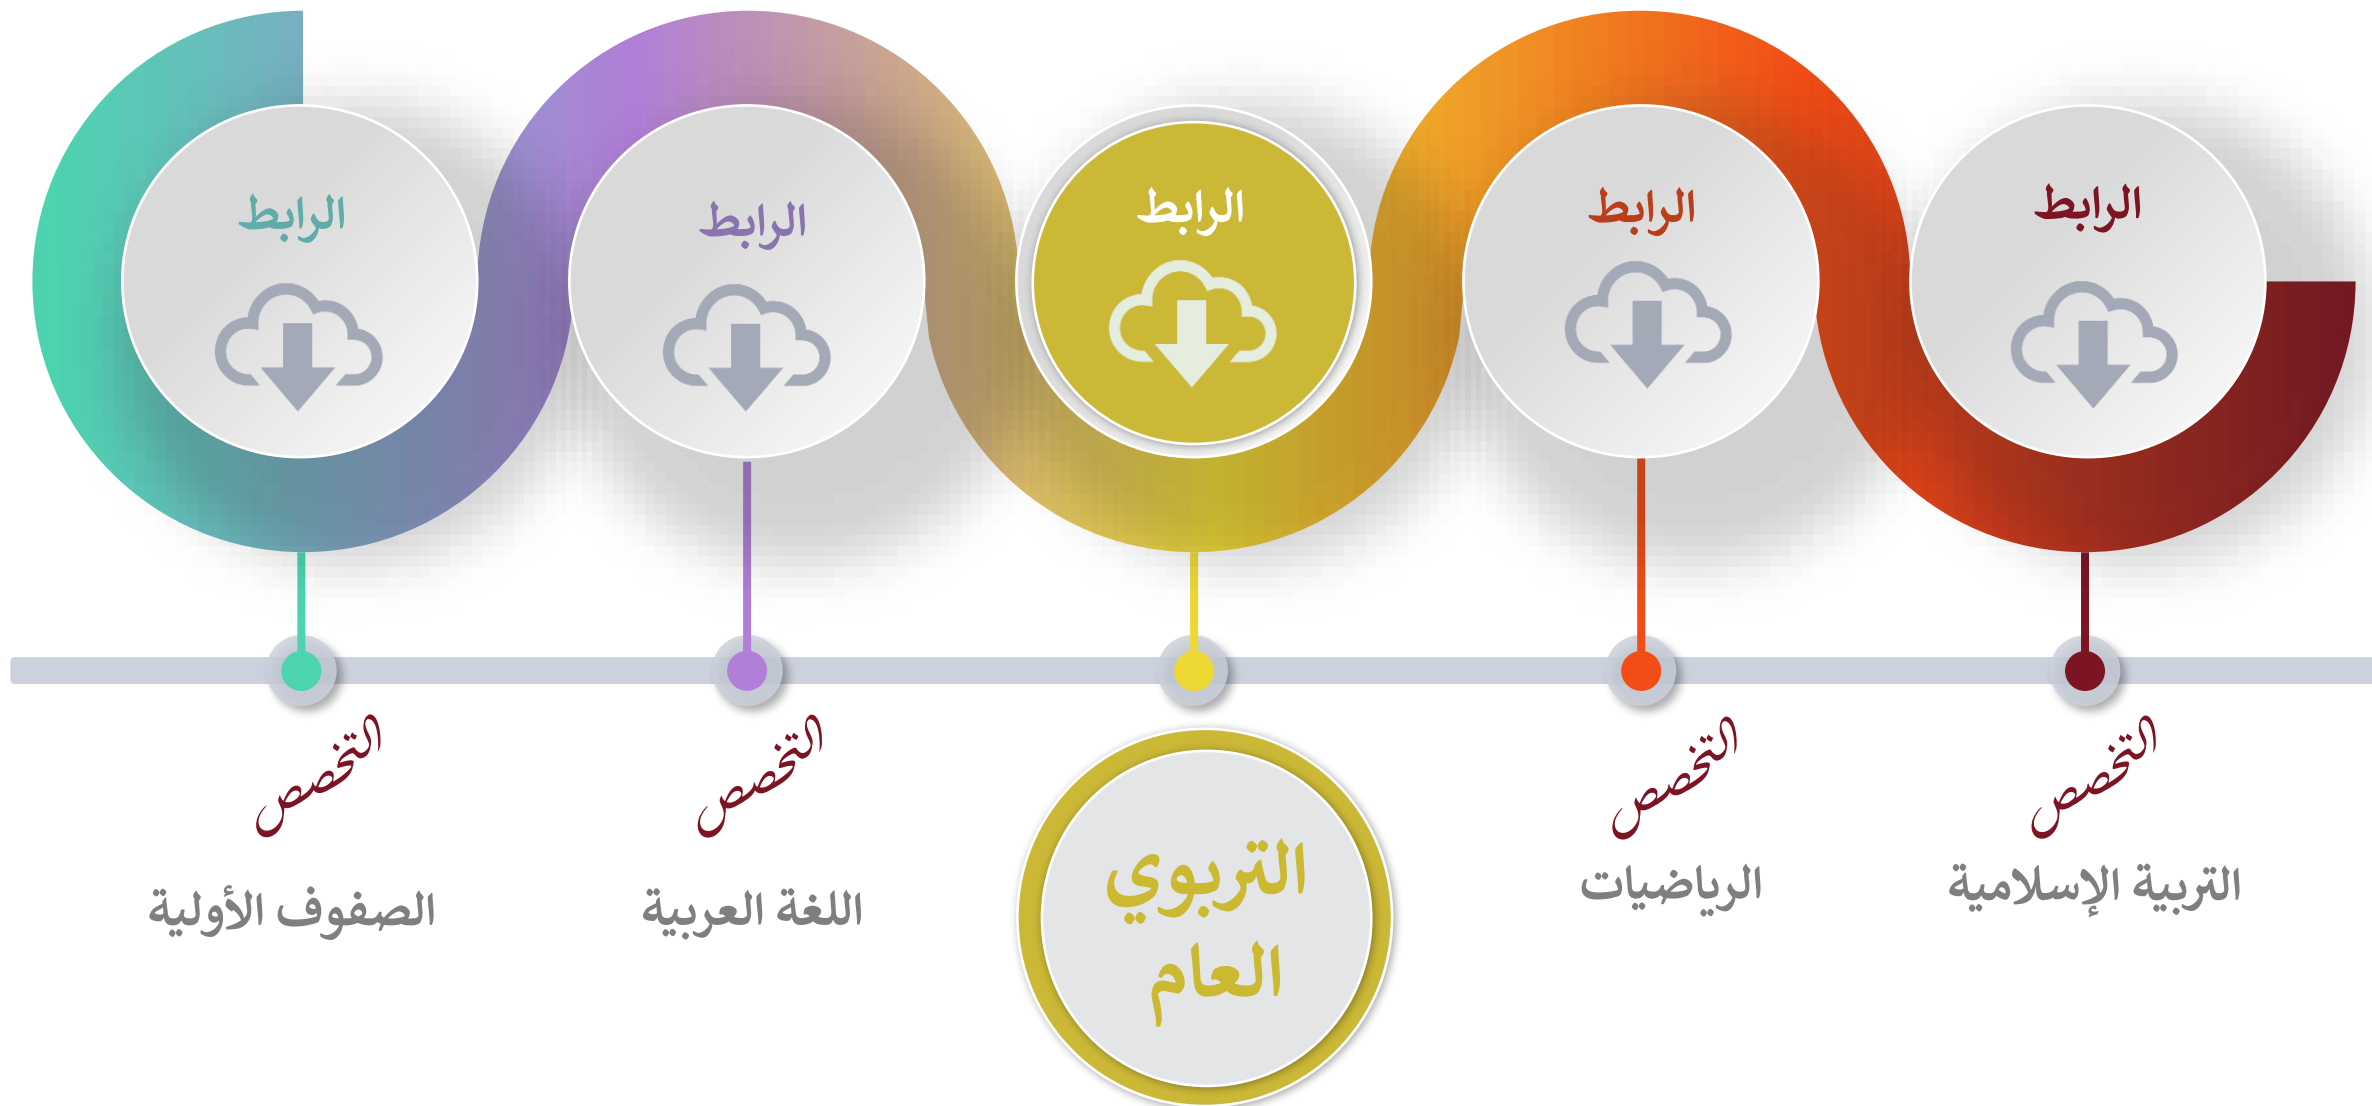

الحقية التفاعلية في الرخصة المهنية لجميع التخصصات

لشاغلي الوظائف التعليمية والخريجين والخريجات

إعداد أ/ لؤلؤة عبد العزيز العتيق

إن أحسنت فمن الله والحمد لله
وإن أسأت أو أخطأت فمن نفسي والشيطان

• نصيحة

بعد التوكل على الله سبحانه وتعالى عليك
دراسة الرخصة المهنية تحت ضوء المعايير
والأدلة التخصصية الجديدة الصادرة من هيئة
التقويم والقياس وتجودونها على هذا الرابط

قناة البيان - الرخصة المهنية التربوي العام

قناة البيان للعروض والعلوم الشرعية
للمرحلة المتوسطة والثانوية

الرابط

التخصص

الصفوف الأولية

الرابط

التخصص

اللغة العربية