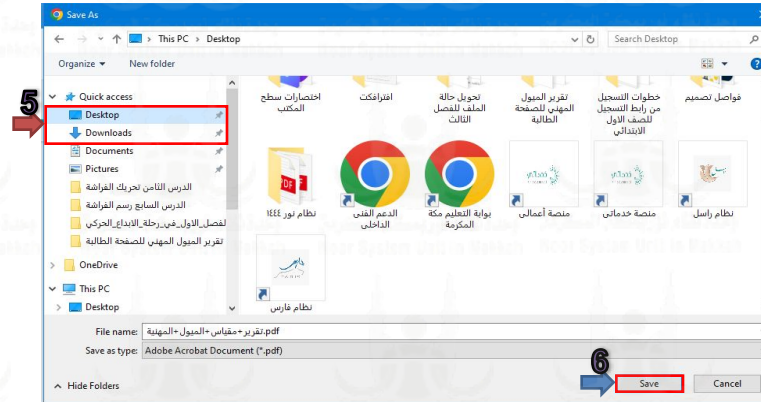

تصدير إلى ملف (PDF) مباشرة :

3

عودة

تصدير

4

6

نظام نور  
وحدة نور  
بمكة المكرمة

- تظهر صفحة مقياس الميول بعد النقر على الملف ليتم استعراض البيانات المهنية المتعلقة بالطالب/ة ، ويمكن طباعتها بالنقر على زر الطابعة .