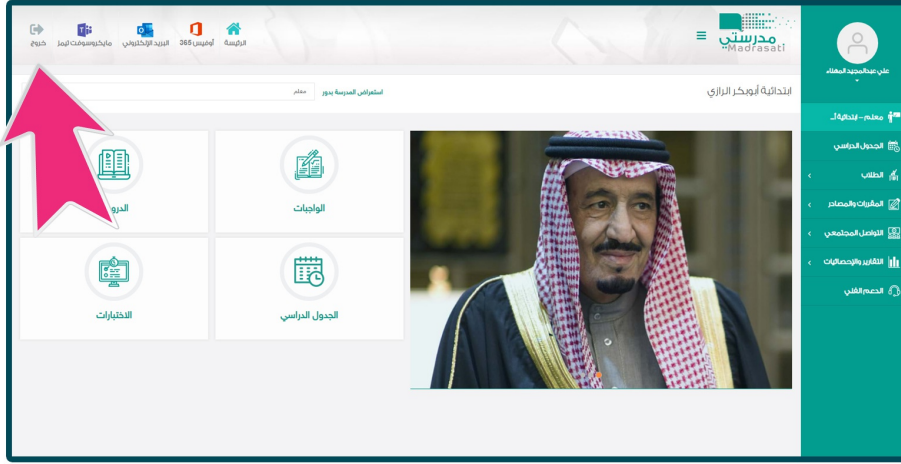

فهذا يدل أن المعلم قد أغلق رابط الاختبار ولا يمكن

الدخول عليه

**يمكنك أن تتأكد بأن من سجل الحساب التعليمي في منصة مدرستي هو ابنك المقصود  
من خلال قراءة الاسم الذي يأتي بعد كلمة مرحباً أسفل عنوان الاختبار  
فإن وجدته مختلف فهذا يدل على تم الدخول على رابط الاختبار  
بحساب تعليمي لطالب أو معلم في نفس المدرسة  
فلذا عليك أن تدخل المنصة وتسجل خروج من هذا الحساب  
وتدخل بالحساب الصحيح في الجهاز الذي تستخدمه**