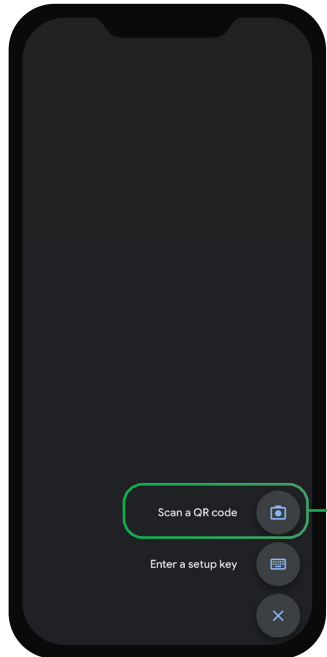

انقر على زر الدخول
Click Enter button

الخطوة الثانية STEP 2

1

أمسح الكود المخصص لجهازك

2

قم بتثبيت التطبيق على جهازك

الرجاء اختيار طريقة التحقق

موثق جوجل (Google Authenticator)

الحصول على رمز التحقق باستخدام تطبيق موثق جوجل

رابط تحميل لأجهزة الاندرويد

رابط تحميل لأجهزة الآيفون

الدخول باستخدام موثق جوجل

لم تتمكن من استخدام موثق جوجل

اختيار

إلغاء

3

انقر على زر (الدخول باستخدام موثق جوجل)

الخطوة الثالثة STEP 3

1
افتح التطبيق
وانقر على زر (إضافة)

2
انقر على زر
(مسح الباركود)

3
قم بسمح الباركود

حسابك غير مسجل. استخدم الإعدادات أدناه لتسجيل جهازك في بوابة الدخول الموحد