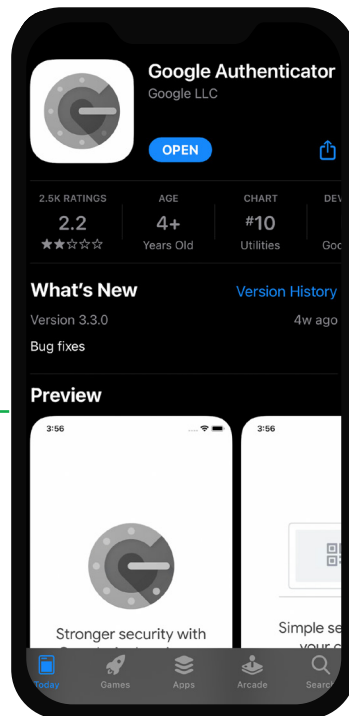

نسيت كلمة المرور؟
تغيير كلمة المرور

خطوات تسجيل الدخول

(شرح آلية التسجيل عبر الدخول الموحد)

الخطوة الأولى

STEP 1

لتغيير اللغة انقر هنا
change language
click here

English

اسم المستخدم

كلمة المرور

دخول

نسيت كلمة المرور؟
تغيير كلمة المرور

1

أدخل اسم المستخدم
Enter username

2

أدخل كلمة المرور
Enter password

3

انقر على زر الدخول
Click Enter button

الخطوة الثانية STEP 2

1

أمسح الكود المخصص لجهازك

2

قم بتثبيت التطبيق على جهازك

الرجاء اختيار طريقة التحقق

موثق جوجل (Google Authenticator)

الحصول على رمز التحقق باستخدام تطبيق موثق جوجل

رابط تحميل لأجهزة الاندرويد

رابط تحميل لأجهزة الآيفون

الدخول باستخدام موثق جوجل

لم تتمكن من استخدام موثق جوجل

اختيار

إلغاء

3