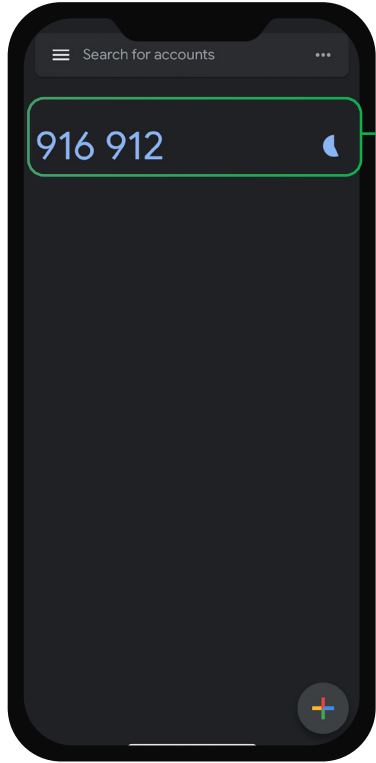

ادخل الرمز الظاهر لك
من خلال التطبيق

تأكيد تسجيل الحساب

قم بتأكيد تسجيل حسابك من خلال إدخال الرمز من تطبيق المصادقة على جهازك
بمجرد التحقق من صحة الرمز ، سيتم إنهاء تسجيل حسابك .

الرمز

••••••

اسم الجهاز

إلغاء تسجيل

2

ادخل اسم الجهاز المفضل لديك

3

انقر على زر (تسجيل)

ملاحظة مهمة : صلاحية الكود ٣٠ ثانية فقط

الخطوة الخامسة

STEP 5

1

انتظر حتى يتغير الكود
ثم قم بإدخاله في
المكان المخصص لذلك

الجهاز الذي اخترته للمصادقة هو :

الرمز

●●●●●●

إلغاء

دخول

في حال لم تعد تستطيع الوصول إلى جوالك المسجل ، بإمكانك إعادة التسجيل
من هنا

2

انقر على زر (دخول)

ملاحظة مهمة : صلاحية الكود ٣٠ ثانية فقط

English

اسم المستخدم

كلمة المرور

دخول

نسيت كلمة المرور؟
تغيير كلمة المرور

خطوات الدخول