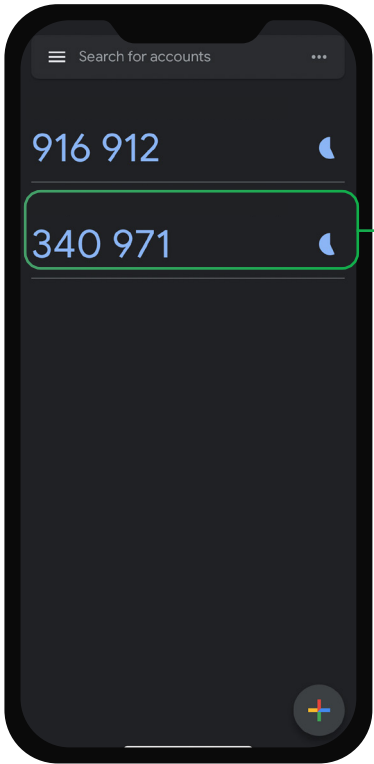

الرجاء اختيار طريقة التحقق

موثق جوجل (Google Authenticator)

الحصول على رمز التحقق باستخدام تطبيق موثق جوجل

رابط تحميل لأجهزة الاندرويد

رابط تحميل لأجهزة الآيفون

الدخول باستخدام موثق جوجل

لم تتمكن من استخدام موثق جوجل

اختيار

إلغاء

انقر على زر (الدخول باستخدام موثق جوجل)

الخطوة الخامسة STEP 5

1

قم بفتح تطبيق موثق
جوجل ، ثمّ قم بإدخال
الرمز الظاهر لك

الجهاز الذي اخترته للمصادقة هو :

الرمز

••••••

إلغاء دخول

في حال لم تعد تستطيع الوصول إلى جوالك المسجل ، بإمكانك إعادة التسجيل
من هنا

2

انقر على زر (دخول)

ملاحظة مهمة : صلاحية الكود ٣٠ ثانية فقط