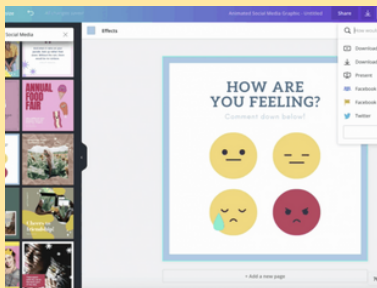

تعليم ابتكاري لمجتمع معرفي رياضي عالمي

4SHARED

يمكن من الوصول المباشر إلى الحساب الخاص بك من أي مكان ، وتصفح جميع الملفات وتنزيلها على جهازك ، كما انه بسيط جدا لمزامنة الصور وملفات الفيديو من أي جهاز في أي وقت وبخطوات بسيطة.

تعليم ابتكاري لمجتمع معرفي رياضي عالمي.

POWTOON

تطبيق لتصميم الإنفوجرافيك يمكن استخدامه لتصميم دروس تعليمية بصورة مشوقة .

تعليم ابتكاري لمجتمع معرفي رياضي عالمي.

CANVA

تطبيق فعال يوفر للمعلمين والمتعلمين كل الامكانيات اللازمة لتصميم الانفو جرافيك، وتصميم الأدوات التعليمية المساعدة، من فيديو وملصقات وصور ونماذج وايقونات ونماذج تعليمية.

تعليم ابتكاري لمجتمع معرفي رياضي عالمي.

VIDEOSCRIBE

فيديو سكرييب هو تطبيق رائع يمكنك من خلاله أن تحكي قصة أو فكرة بفيديو بطريقة الرسم باليد بواجهة سهلة الاستخدام وسلسة التعامل لإنتاج فيديو احترافي.

تعليم ابتكاري لمجتمع معرفي رياضي عالمي.