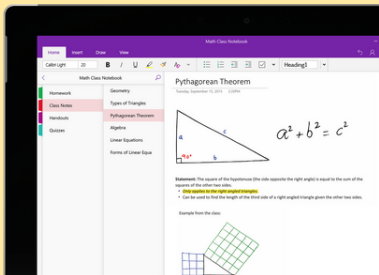

تعليم ابتكاري لمجتمع معرفي رياضي عالمي.

تطبيقات مصادر تعليمية

DUOLINGO

BRAINPOP

PINTEREST

TWINKL

تعليم ابتكاري لمجتمع معرفي رياضي عالمي.

NEARPOD

تطبيق NEARPOD عبارة عن أداة تعاون و تواصل بين المعلمين والطلبة في الوقت الحقيقي، باستخدام الأجهزة الذكية ، كالأيباد و الأيبود و التابلت . و يسمح للمدرسين بإنشاء عروض تفاعلية و تقديم المحتوى للطلاب، كما يمكنهم من تنظيم مسابقات، امتحانات مدرسية، أو حتى استطلاعات الرأي، إضافة إلى إمكانية تتبع إنجازات الطلاب في الوقت الفعلي.

تعليم ابتكاري لمجتمع معرفي رياضي عالمي.

دفتر ملاحظات للمصفوف في ONENOTE

تتضمن دفاتر الملاحظات للمصفوف في
ONENOTE مساحة عمل شخصية لكل
طالب ومكتبة محتويات للنشرات ومساحة
تعاون للدروس والنشاطات الإبداعية.

تعليم ابتكاري لمجتمع معرفي رياضي عالمي.