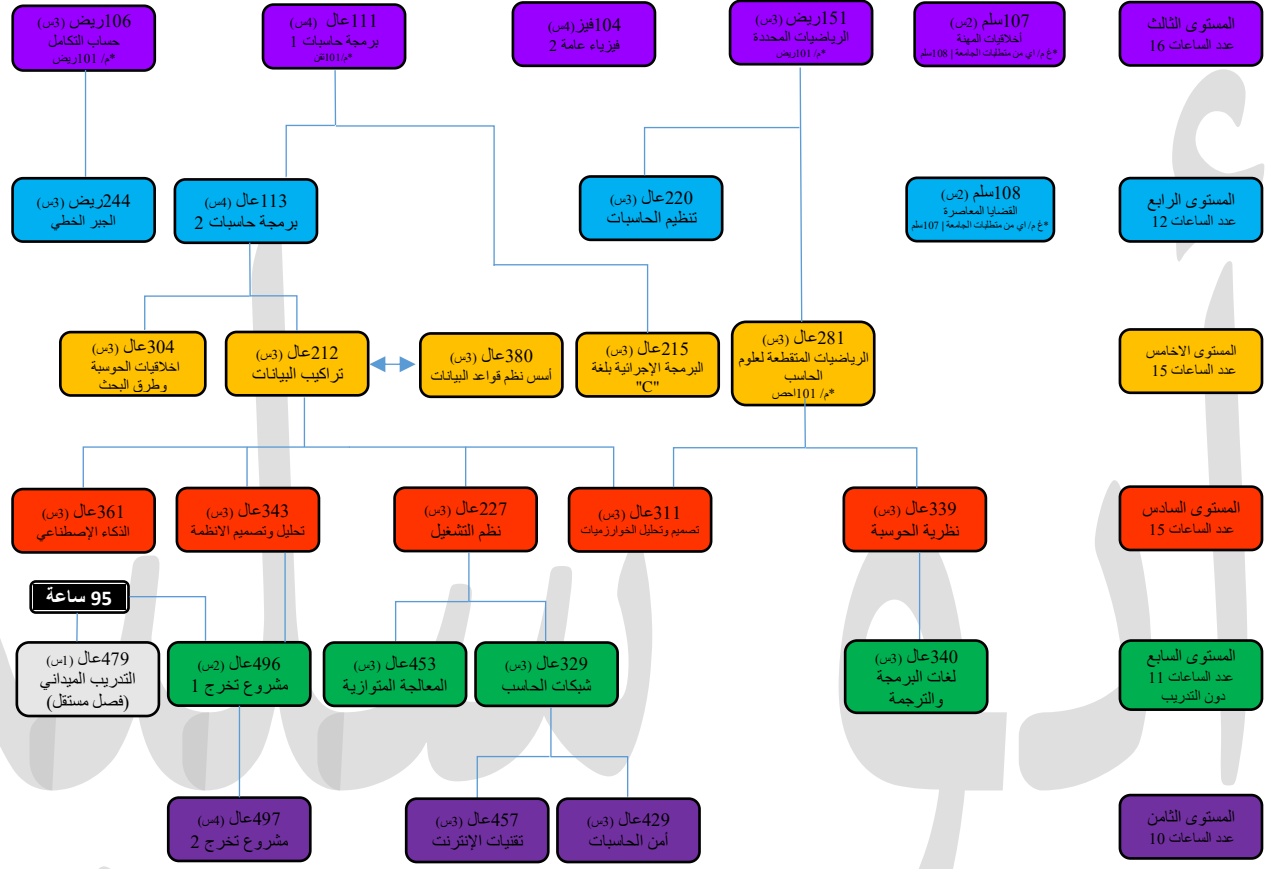

علوم حاسب

متطلبات القسم 9 ساعات	متطلبات الكلية 3 ساعات	متطلبات خارج القسم 4 ساعات	متطلبات الجامعة 4 ساعات
226 عال (3س) بيئة نظام يونكس	333 هاب (3س) ضمان جودة البرمجيات م/م 343 عال	103 فيز (4س) فيزياء عامة 1	100 مسلم (2س) دراسات في السيرة النبوية
320 عال (3س) برمجة النظم م/م 227 عال	335 عال (3س) معمارية نظم ادارة قواعد البيانات م/م 380 عال	103 كيم (3س) الكيمياء العامة 1	100 قرأ (2س) القرآن الكريم
384 عال (3س) التنظيم العددي التتبعي م/م 311 عال	333 عال (3س) عمارة الملب لعلوم الحاسب م/م 227 عال	104 كيم (1س) علمي الكيمياء العامة	101 مسلم (2س) اصول الثقافة الإسلامية
412 عال (3س) محاكاة ونمذجة م/م 111 عال 101 احص	386 عال (3س) خوارزميات وتحليلات أنظمة إدارة قواعد البيانات م/م 380 عال	108 كيم (4س) مقدمة في الكيمياء العضوية م/م 101 كيم	102 مسلم (2س) الأسرة بالإسلام
440 عال (3س) التفاعلية بين الانسان والحاسب م/م 343 عال	430 عال (3س) تعريب الحاسبات م/م 220 عال - 227 عال	210 فيز (4س) ميكانيكا تطبيقية 1 م/م 101 اريض	103 مسلم (2س) النظم الاقتصادي الإسلامي
446 عال (3س) تصميم الواجهات م/م 343 عال	443 عال (3س) إدارة مشاريع الواجهات وتقييمها م/م 343 عال	104 مسلم (2س) النظام البيولوجي الإسلامي	104 مسلم (2س) النظام البيولوجي الإسلامي
459 عال (3س) الحوسبة الممتدة على الشبكة م/م 329 عال	456 عال (3س) النظم الموزعة م/م 329 عال	105 مسلم (2س) حقوق الإنسان	105 مسلم (2س) حقوق الإنسان
463 عال (3س) هندسة المعرفة والنظم الخبيرة م/م 361 عال	462 عال (3س) تعلم الآلة م/م 361 عال	106 مسلم (2س) الفقه الطبي	106 مسلم (2س) الفقه الطبي
478 عال (3س) معالجة وتحليل الصور الرقمية م/م 212 عال	476 عال (3س) الرسوميات باستخدام الحاسب م/م 212 عال	109 مسلم (2س) المرأة ودورها التنموي	109 مسلم (2س) المرأة ودورها التنموي
489 عال (3س) مواضيع مختارة في علوم الحاسب م/م 100 ساعة دراسية	484 عال (3س) استعادة المعلومات م/م 380 عال		

متطلب مرافق

م/م متطلب سابق

م/م متطلب غير مرافق

(- -) : عدد الساعات